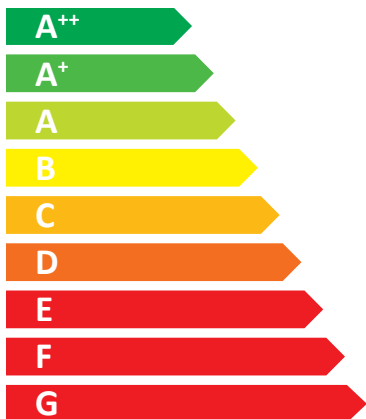

**ENERG**  
енергия · ενεργεια

ATAG

XL75F

**65** dB

**65** kW