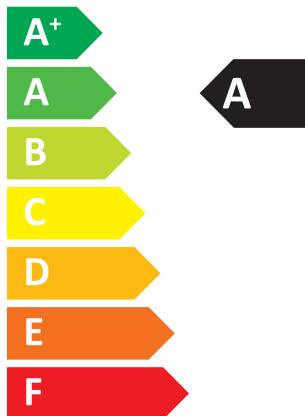

ENERGY

ATAG

Q38CR

50 dB

34
kW