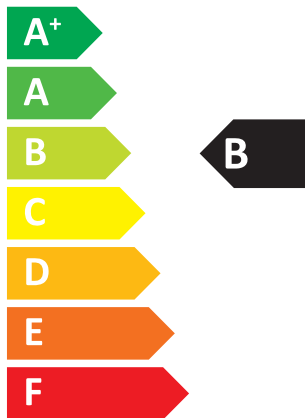

ENERGY

ATAG

Q51CR

54 dB

45
kW