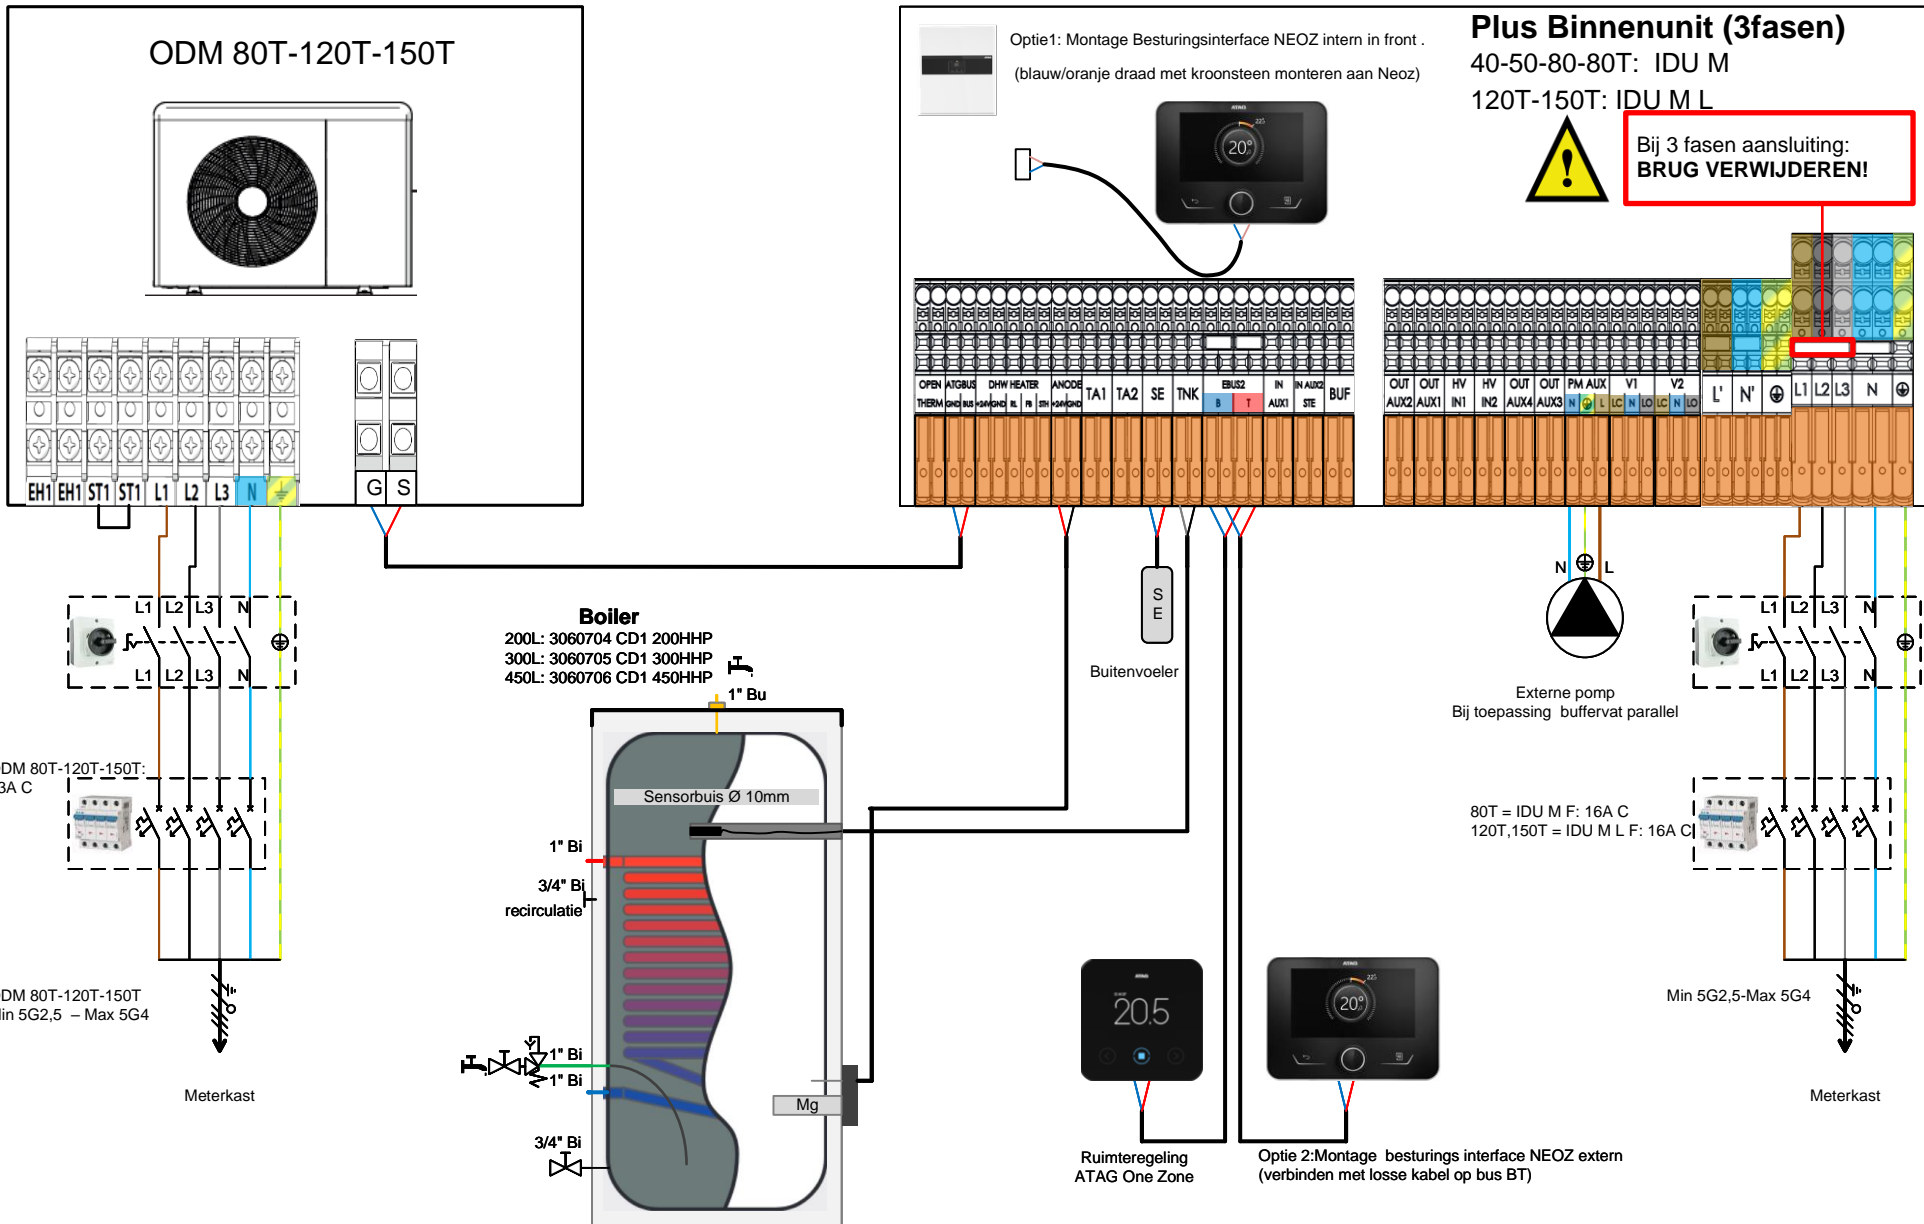

Het betreft hier een prinsipeschema. Hieraan kunnen geen rechten worden ontleend.

ATAG Verwarming NL BV
Galileistraat 27
7131 PE Lichtenvoorde
www.atagverwarming.nl

Getekend door:	Support
Gecontroleerd :	
Datum:	11-07-2022

Tekening:
Schema nr.:

E Schema ODM 80T 120T 150T- Plus IDU M (L) - boiler