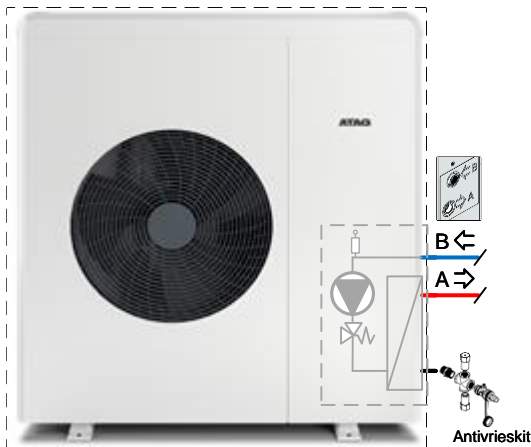

Het betreft hier een prinseschema. Hieraan kunnen geen rechten worden ontleend.

IDU M-F Compact

Buitenunit ODM 80/80T

Buitenunit ODM 40-50

Etiket	Omschrijving	Ø aansluitingen [inch]
A	Toevoeringleiding installatie	1
B	Afvoer veiligheidsklep	1
C	Retourleiding naar de warmtepomp	1
D	Her circulatie tapwater ingang tapwater	3/4
E	Toevoering tapwater	3/4
F	Retourleiding tapwater	3/4
G	Toevoering installatie	1
H	Retourleiding vanaf de warmtepomp	1