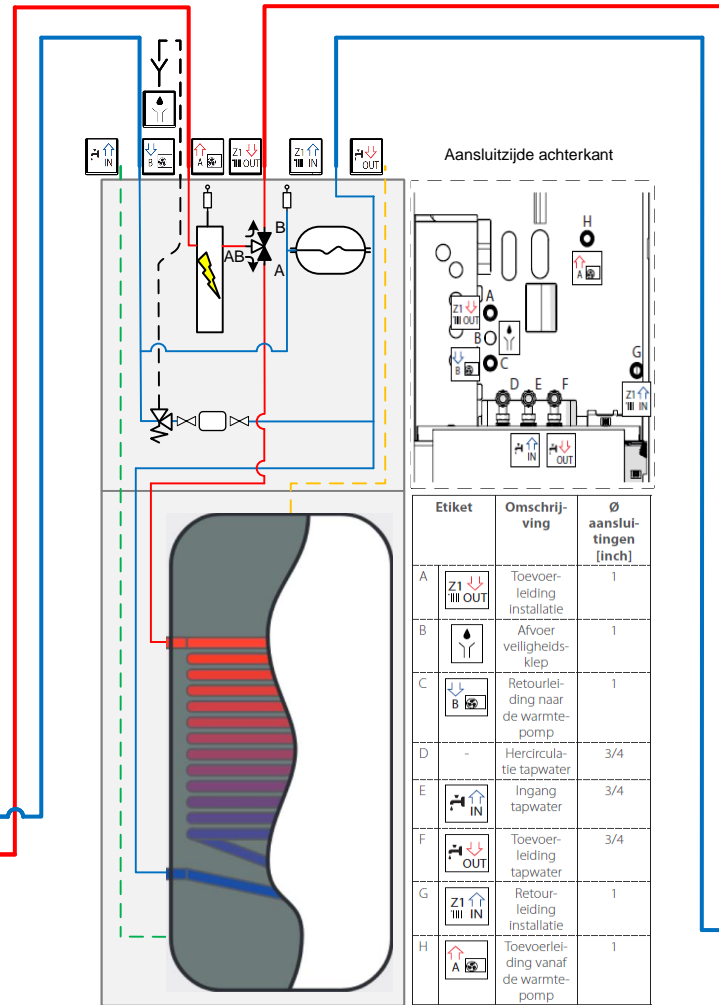

Het betreft hier een prinseschema. Hieraan kunnen geen rechten worden ontleend.

IDU M-F Compact

Buitenunit ODM 80/80T

Buitenunit ODM 40-50

Etiket	Omschrijving	Ø aansluitingen [inch]
A	Toevoeringleiding installatie	1
B	Afvoer veiligheidsklep	1
C	Retourleiding naar de warmtepomp	1
D	Her circulatie tapwater ingang tapwater	3/4
E	Toevoering tapwater	3/4
F	Retourleiding tapwater	3/4
G	Toevoering installatie	1
H	Retourleiding vanaf de warmtepomp	1