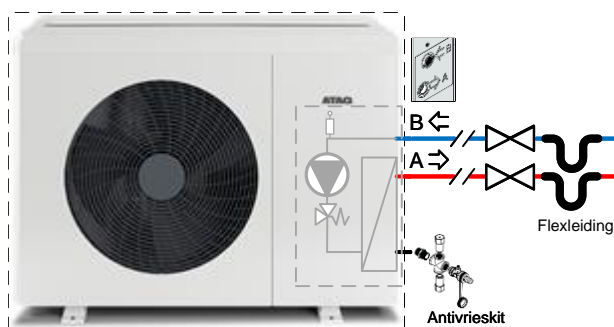

Het betreft hier een prinseschema. Hieraan kunnen geen rechten worden ontleend.

IDU M-F Compact

Buitenunit ODM 80/80T

Buitenunit ODM 40-50

Etiket	Omschrijving	Ø aansluitingen [inch]
A	Toevoeringleiding installatie	1
B	Afvoer veiligheidsklep	1
C	Retourleiding naar de warmtepomp	1
D	Her circulatie tapwater ingang tapwater	3/4
E	Toevoering tapwater	3/4
F	Retourleiding tapwater	3/4
G	Toevoering installatie	1
H	Retourleiding vanaf de warmtepomp	1