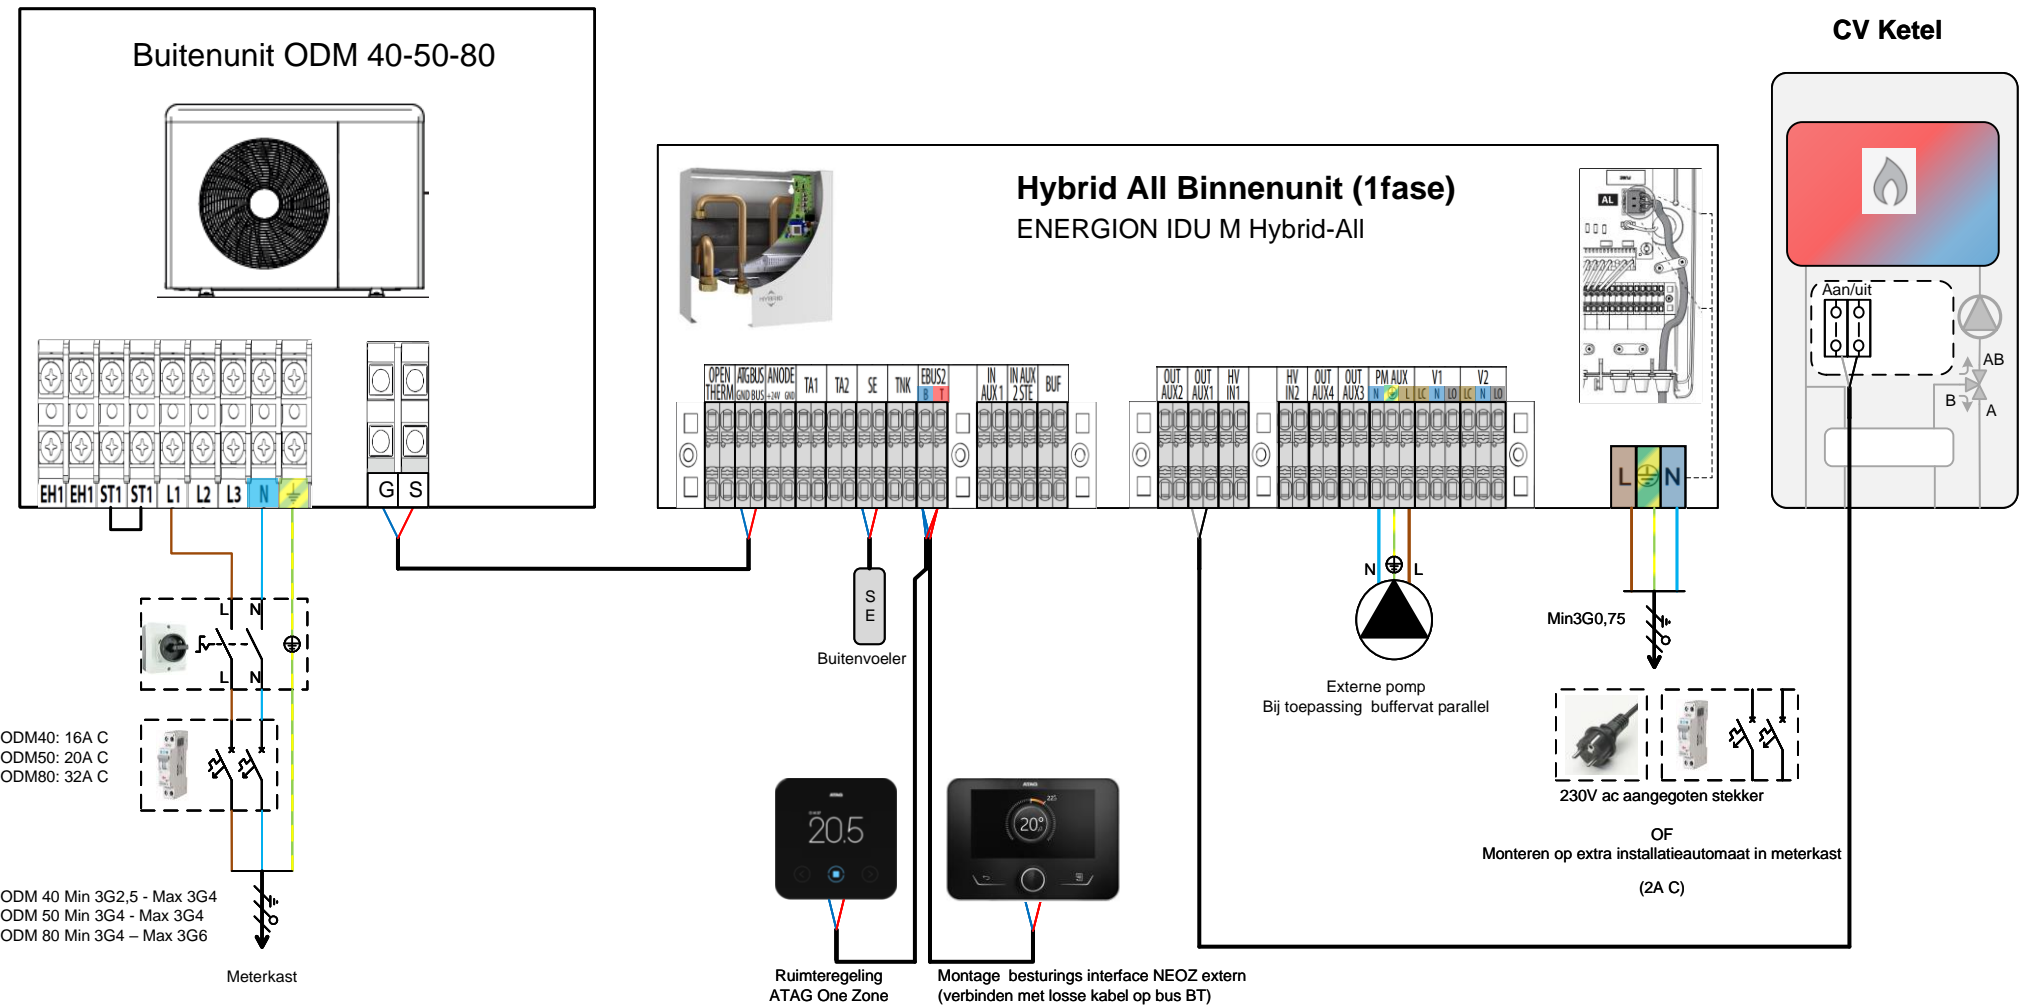

Het betreft hier een prinseschema. Hieraan kunnen geen rechten worden ontleend.

ATAG Verwarming NL BV
Galileistraat 27
7131 PE Lichtvoorde
www.atagverwarming.nl

Getekend door: **Support**
Gecontroleerd :
Datum: **12-07-2022**

Tekening:
Schema nr.:

E Schema ODM 40-50-80- Hybrid All

ATAGelco Heating solutions