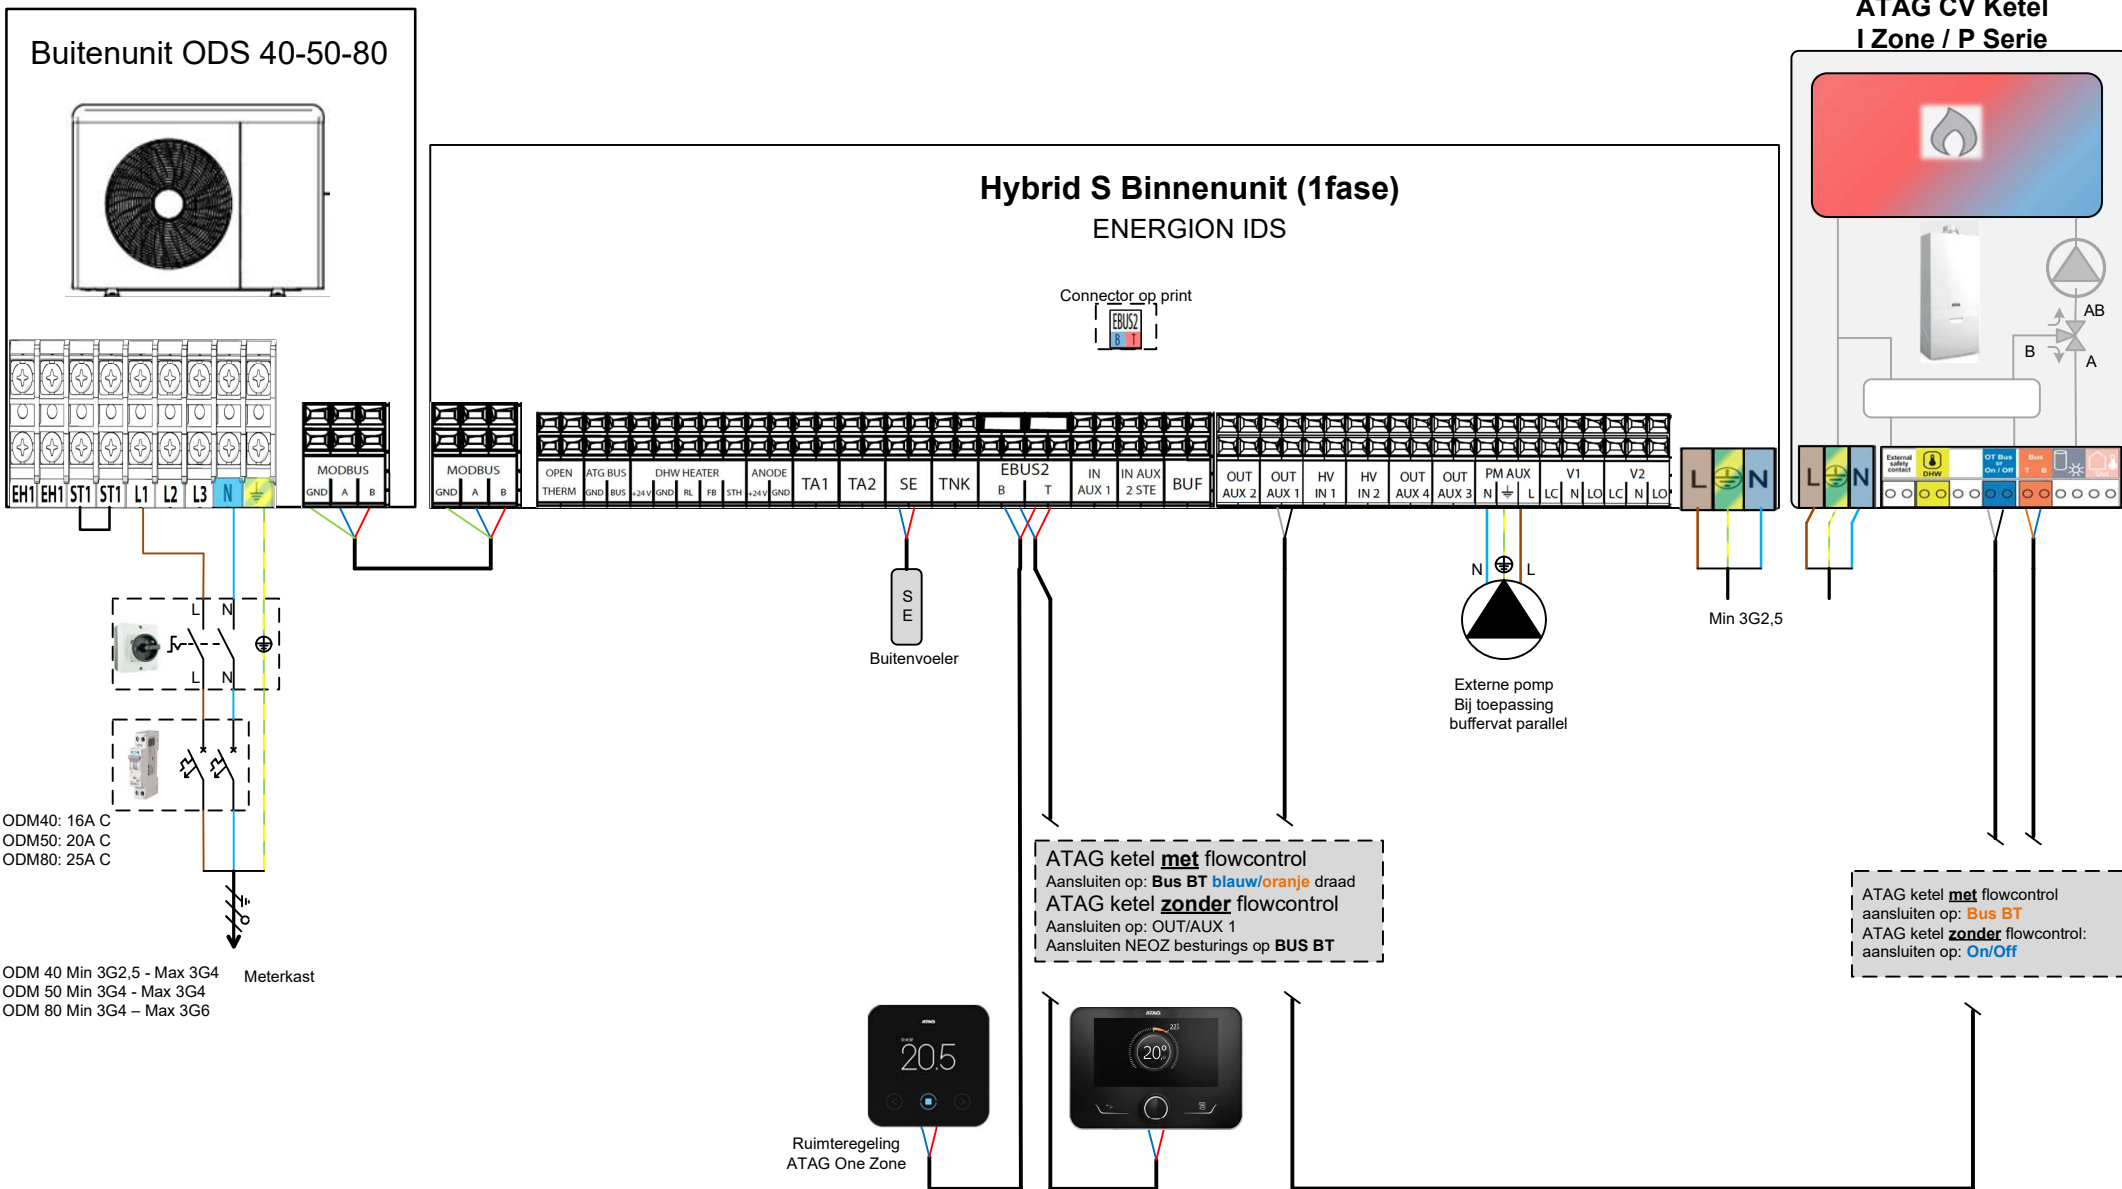

Het betreft hier een principeschema. Hieraan kunnen geen rechten worden ontleend.

**ATAG KETELS met FLOWCONTROL:  
vanaf P nr : P22281XXX**

|   |                 |            |           |  |  |
|---|-----------------|------------|-----------|--|--|
| ATAG Verwarming NL BV<br>Galileïstraat 27<br>7131 PE Lichtenvoorde<br>www.atagverwarming.nl | Getekend door:  | Support    | Tekening: | E Schema ODS 40-50-80- Hybrid Zone (ATAG ketels met/ zonder flowcontrol) |  |
|   | Gecontroleerd : |            |           |  |  |
|   | Datum:          | 09-05-2023 |           |  |  |