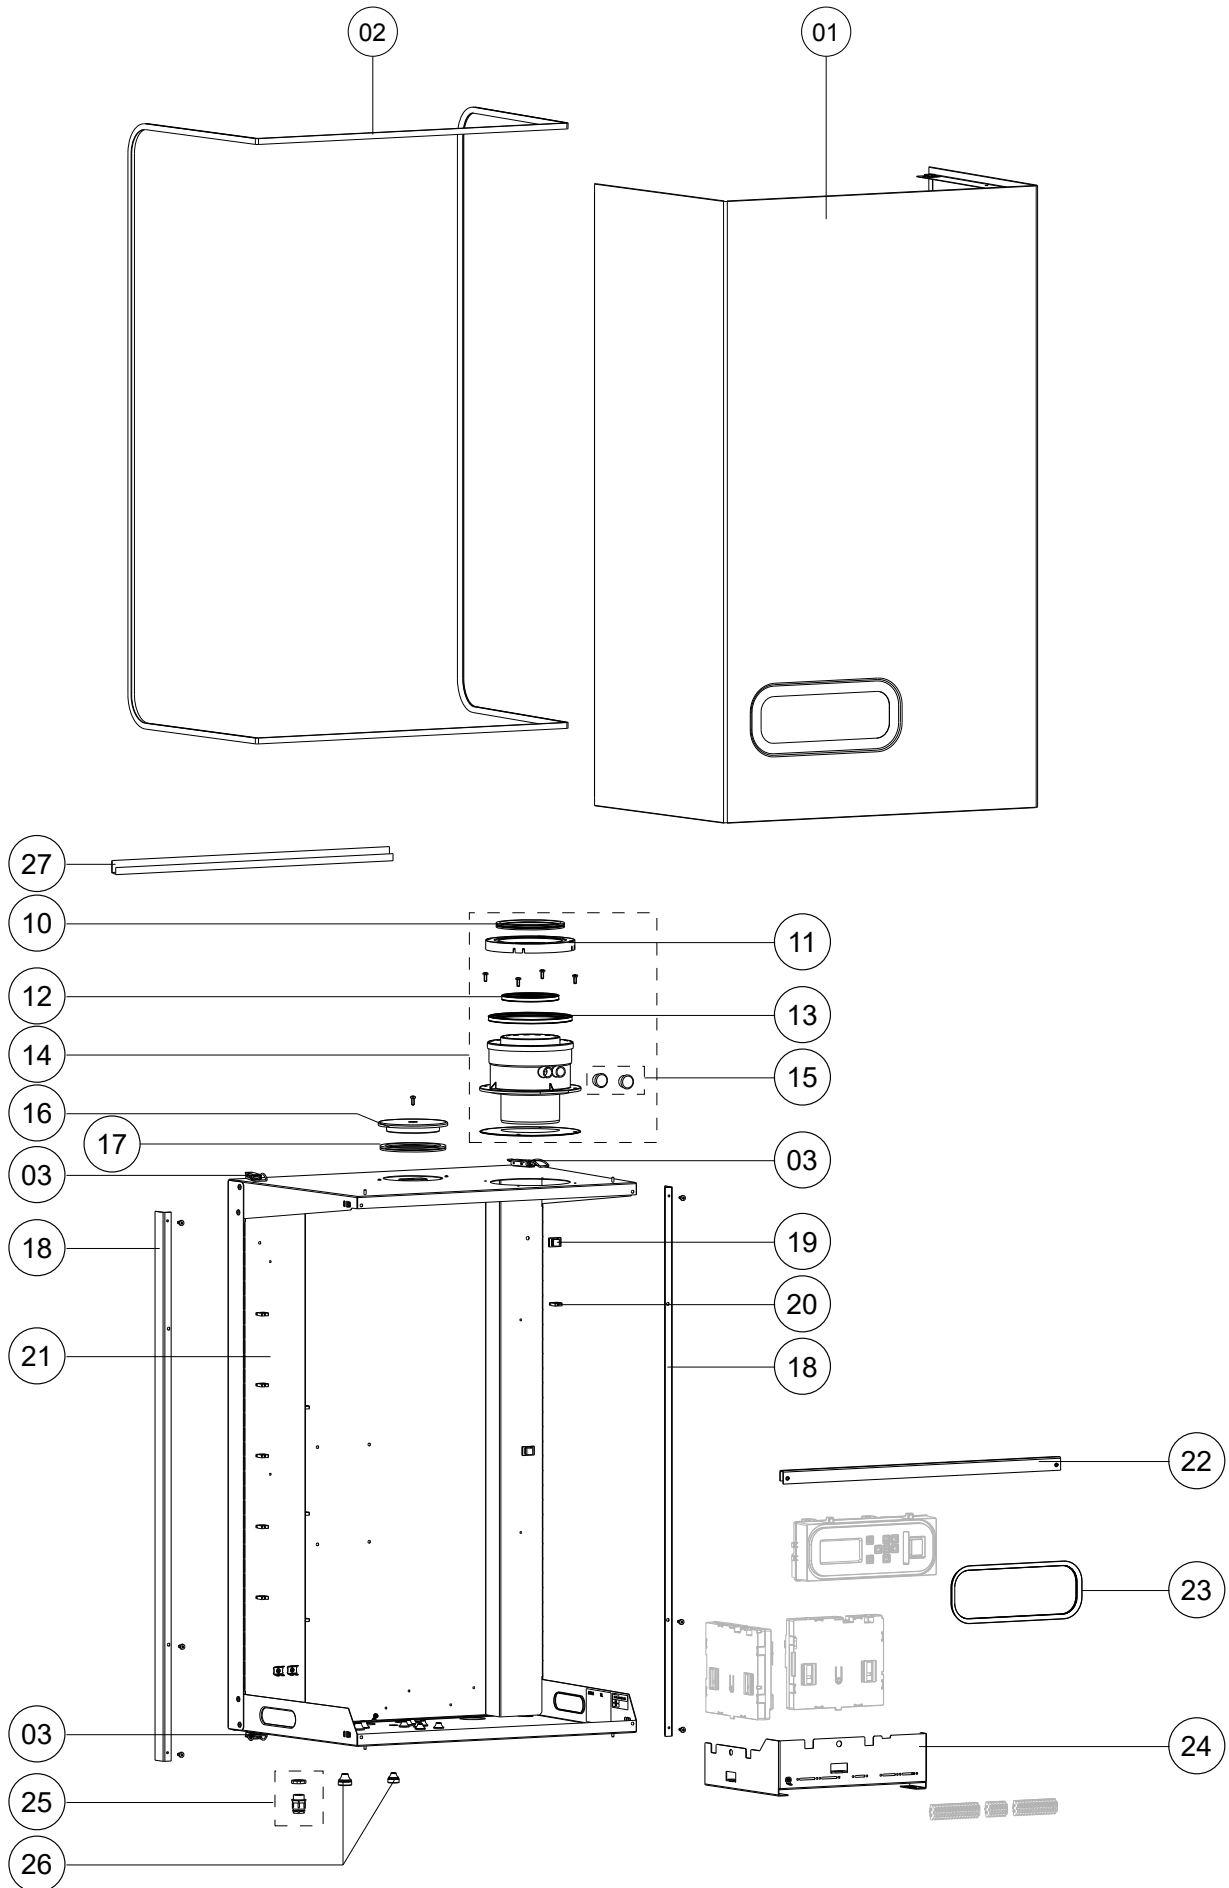

# ATAG

- XL70
- XL105
- XL140

# Onderdelen mantel en achterwand XL-Serie

Pos.	Omschrijving	Art.nr.	XL-Serie		
			70	105	140
			OSS4	OSS4	OSS4
			SA07000H SA07010H	SA10500H SA10510H	SA14000H SA14010H
		Type			
		Type warmtewisselaar			
		Art.nr. ketel			
		<b>Bouwjaar</b>	<b>2012-2021</b>		
1	Mantel XL incl. afdichting	S4809300	X	X	X
2	Afdichting mantel XL	S4809100	X	X	X
3	Sluiting	S1034100	X	X	X
10	Afdichting deksel luchttoevoer ø110	S4763800	X	X	X
11	Deksel luchttoevoer ø150/100	S4810800	X	X	X
12	Rookgasafdichtring 100 mm XL (3x)	S4816800	X	X	X
13	Luchttv. afdichtring 150 mm XL (3x)	S4816900	X	X	X
14	Concentrisch aansluitstuk XL100/150	S4803000	X	X	X
15	Stop conc. aansluitst. 100/150 (set v. 2)	S4831300	X	X	X
16	Blinddeksel ø100 met schroef	S4810700	X	X	X
17	Afdichting deksel luchttoevoer ø100	S4805600	X	X	X
18	Hoeklijn ketelachterwand XL vert.		X	X	X
19	Kabelclip kunststof		X	X	X
20	Kabelgeleider kunststof		X	X	X
21	Ketelachterwand XL		X	X	X
22	Hoeklijn ketelachterwand XL hor.		X	X	X
23	Afdichting MMI / mantel XL	S4801500	X	X	X
24	Frame stuurautomaten XL		X	X	X
25	PG Wartel 9 (set v. 4)	S4830800	X	X	X
	PG Wartel 13,5 (set v. 4)	S4830900	X	X	X
26	Kabeldoorvoertule EPDM IP67 M16 (set v. 4)	S4805700	X	X	X
	Kabeldoorvoertule EPDM IP67 M20 (set v. 4)	S4811400	X	X	X
27	Ophangbeugel wandmontage 1 ketel	S4341710	X	X	X

## Onderdelen leidingen XL-Serie