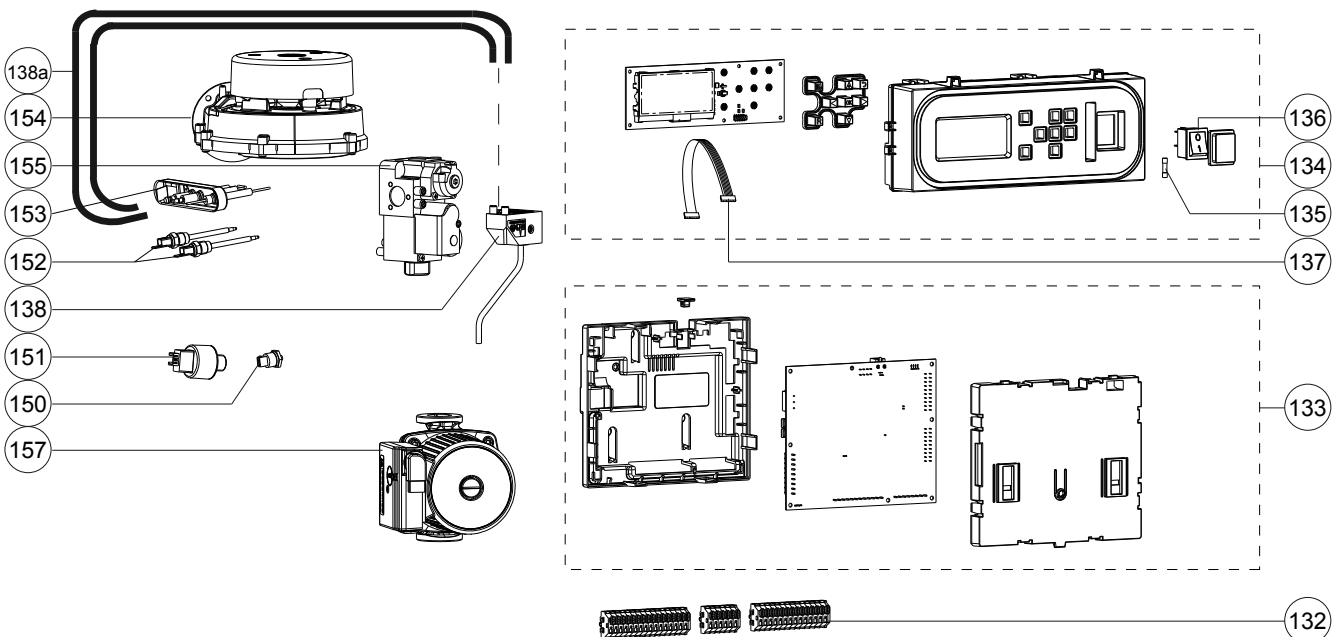

Onderdelen elektrische componenten XL-Serie