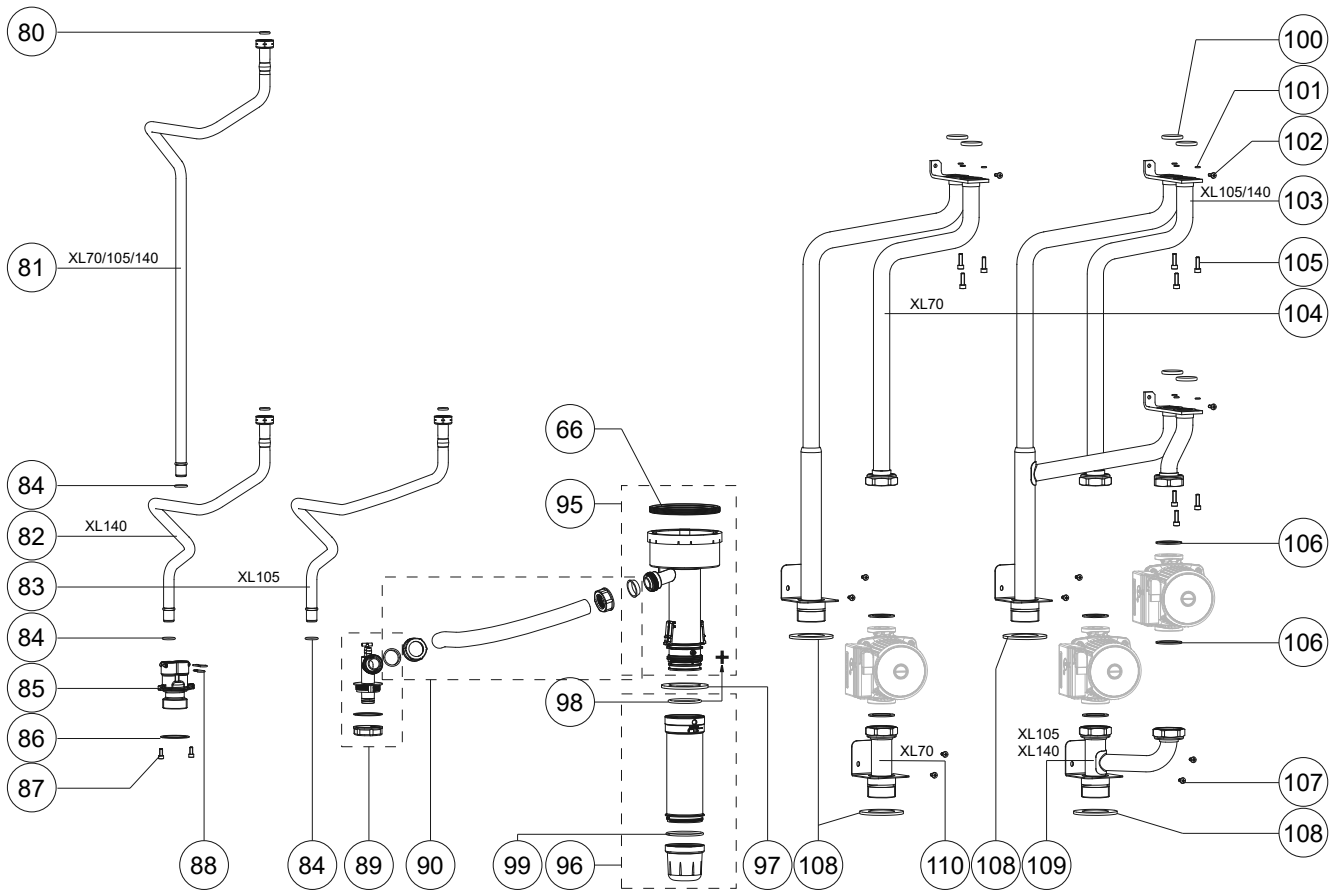

# Onderdelen mantel en achterwand XL-Serie

Pos.	Omschrijving	Art.nr.	XL-Serie		
			70	105	140
			OSS4	OSS4	OSS4
			SA07000H SA07010H	SA10500H SA10510H	SA14000H SA14010H
		Type			
		Type warmtewisselaar			
		Art.nr. ketel			
		<b>Bouwjaar</b>	<b>2012-2021</b>		
1	Mantel XL incl. afdichting	S4809300	X	X	X
2	Afdichting mantel XL	S4809100	X	X	X
3	Sluiting	S1034100	X	X	X
10	Afdichting deksel luchttoevoer ø110	S4763800	X	X	X
11	Deksel luchttoevoer ø150/100	S4810800	X	X	X
12	Rookgasafdichtring 100 mm XL (3x)	S4816800	X	X	X
13	Luchttv. afdichtring 150 mm XL (3x)	S4816900	X	X	X
14	Concentrisch aansluitstuk XL100/150	S4803000	X	X	X
15	Stop conc. aansluitst. 100/150 (set v. 2)	S4831300	X	X	X
16	Blinddeksel ø100 met schroef	S4810700	X	X	X
17	Afdichting deksel luchttoevoer ø100	S4805600	X	X	X
18	Hoeklijn ketelachterwand XL vert.		X	X	X
19	Kabelclip kunststof		X	X	X
20	Kabelgeleider kunststof		X	X	X
21	Ketelachterwand XL		X	X	X
22	Hoeklijn ketelachterwand XL hor.		X	X	X
23	Afdichting MMI / mantel XL	S4801500	X	X	X
24	Frame stuurautomaten XL		X	X	X
25	PG Wartel 9 (set v. 4)	S4830800	X	X	X
	PG Wartel 13,5 (set v. 4)	S4830900	X	X	X
26	Kabeldoorvoertule EPDM IP67 M16 (set v. 4)	S4805700	X	X	X
	Kabeldoorvoertule EPDM IP67 M20 (set v. 4)	S4811400	X	X	X
27	Ophangbeugel wandmontage 1 ketel	S4341710	X	X	X

## Onderdelen leidingen XL-Serie