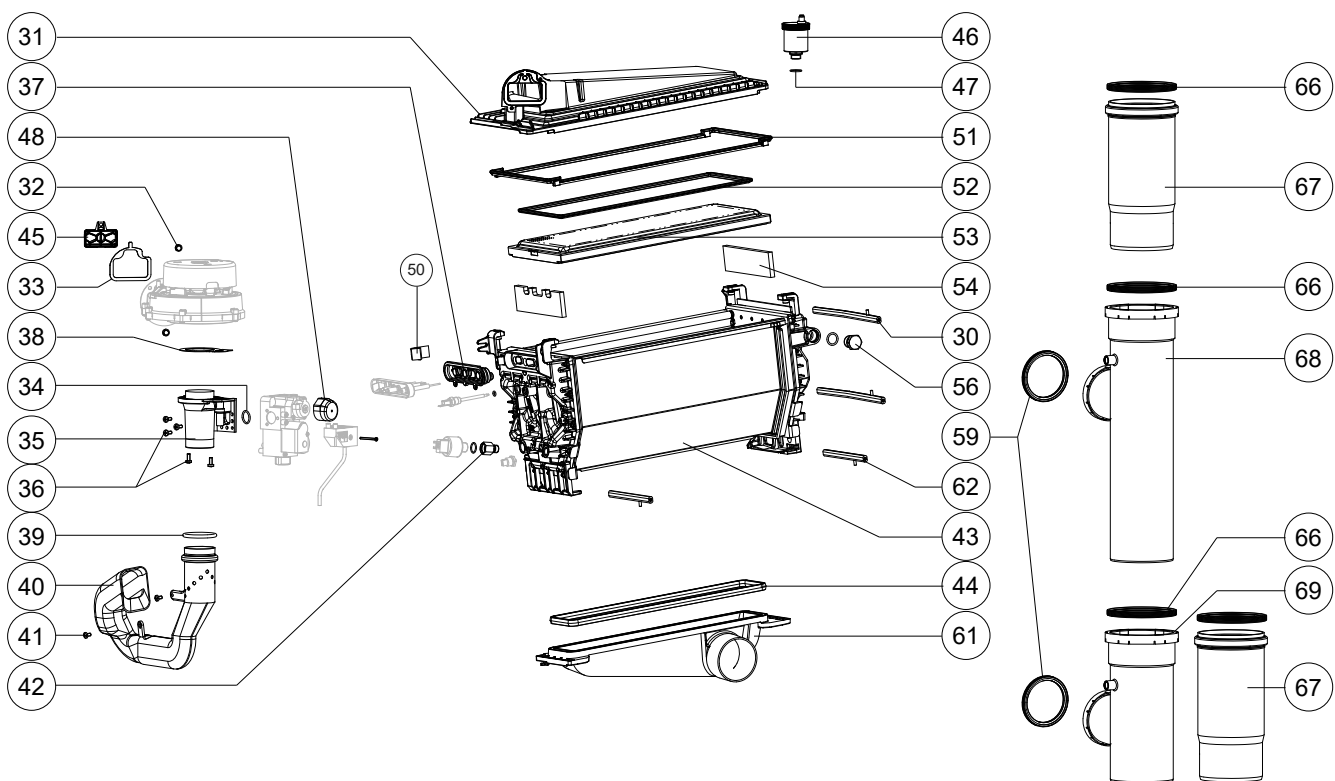

Onderdelen warmtewisselaar XL-Serie

Pos.	Omschrijving	Art.nr.	XL-Serie		
			70	105	140
			OSS4	OSS4	OSS4
			SA07000H SA07010H	SA10500H SA10510H	SA14000H SA14010H
Type Type warmtewisselaar		Art.nr. ketel			
Bouwjaar		2012-2021			
30	Klemstang bovenbak lang	S4310800	2X	4X	4X
31	Bovenbak OSS4 - XL	S4825500	X	X	2X
	Bovenbak OSS2 - XL	S4826000		X	
32	Bout m 5x16 din933.8.8 5x	S4313100	X	2X	2X
33	Afdichting vent./bovenbak OSS4X	S4792600	X	X	2X
	Afdichting vent./bovenbak	S4305700		X	
34	Afdichting gasblok-venturi	S4337610	X	2X	2X
35	Venturi OSS3/4	S4319020	X	X	2X
	Venturi OSS2	S4318920		X	
36	Bout m5x12 gr fase zs din7985 5x	S4418710	X	X	X
37	Afd. Ionisatie/Ontsteking OSS	S4709800	X	2X	2X
38	Afdichting venturi-ventilator	S4325610	X	2X	2X
39	Afdichting aanzuigst-vent.SHR	S4309500	X	2X	2X
40	Aanzuigstuk OSS3/4	S4324720	X	X	2X
	Aanzuigstuk OSS2	S4325510		X	
41	Schroef taptite m5x 8 ck-pd 3x	S4167500	X	2X	2X
42	Waterslot druksensor	S4325900	X	2X	2X
43	Wisselaar OSS4		X	X	2X
	Wisselaar OSS2			X	
	Kogelkopsleutel	S4363700			
44	Afd. Onderbak OSS3/4	S4724500	X	X	2X
	Afd. Onderbak OSS2	S4714900		X	
45	Terugslagklep bovenbak	AA000100	X	2X	2X
46	Ontluchter E/PF/SHR chroom	S4419110	X	2X	2X
47	O-ring ø13,94x2,62 ontl.SHR 2x	S4342300			
48	Dop gasblok	S4753900	X	2X	2X
50	Veer electrode ionisatie/ontst.OSS	S4710400	X	2X	2X
51	Afd. Wsslr/Bovenbak OSS3/4	S4719900	X	X	2X
	Afd. Wsslr/Bovenbak OSS2	S4718400		X	
52	Afd. Brander/Bovenbak OSS3/4	S4717400	X	X	2X
	Afd. Brander/Bovenbak OSS2	S4717300		X	
53	Brandercassette OSS4	S4825600	X	X	2X
	Brandercassette sam. OSS2	S4714700		X	
	Brandercassette sam. XL70 Propaan		X		
	Brandercassette sam. XL105 Propaan			X	
	Brandercassette sam. XL140 Propaan				X
54	Set Isolatieplaten OSS	S4730900	X	X	X
	Revisieset isolatieplaten+lijm+klemmen	S4472810	X	X	X
56	Stop 1/4"	S4674500	X	2X	2X
59	Rookgasafdichting 80 mm XL (3x)	S4816700	X	2X	2X
61	Condensbak OSS2 - XL	S4795600		X	
	Condensbak OSS4 - XL	S4792500	X	X	X
62	Klemstang condensbak	S4310700	2X	4X	4X
66	Rookgasafdichting 110 mm XL (4x)	S4804100	4X	4X	4X
67	Rookgasschuifpijp ø110 XL	S4810900	X	X	X
68	Rookgas T-pijp boven ø110/ø80 XL	S4796200	X	X	X
69	Rookgas T-pijp onder ø110/ø80 XL	S4811300		X	X

Zie voor complete Onderhoudssets pagina 187.