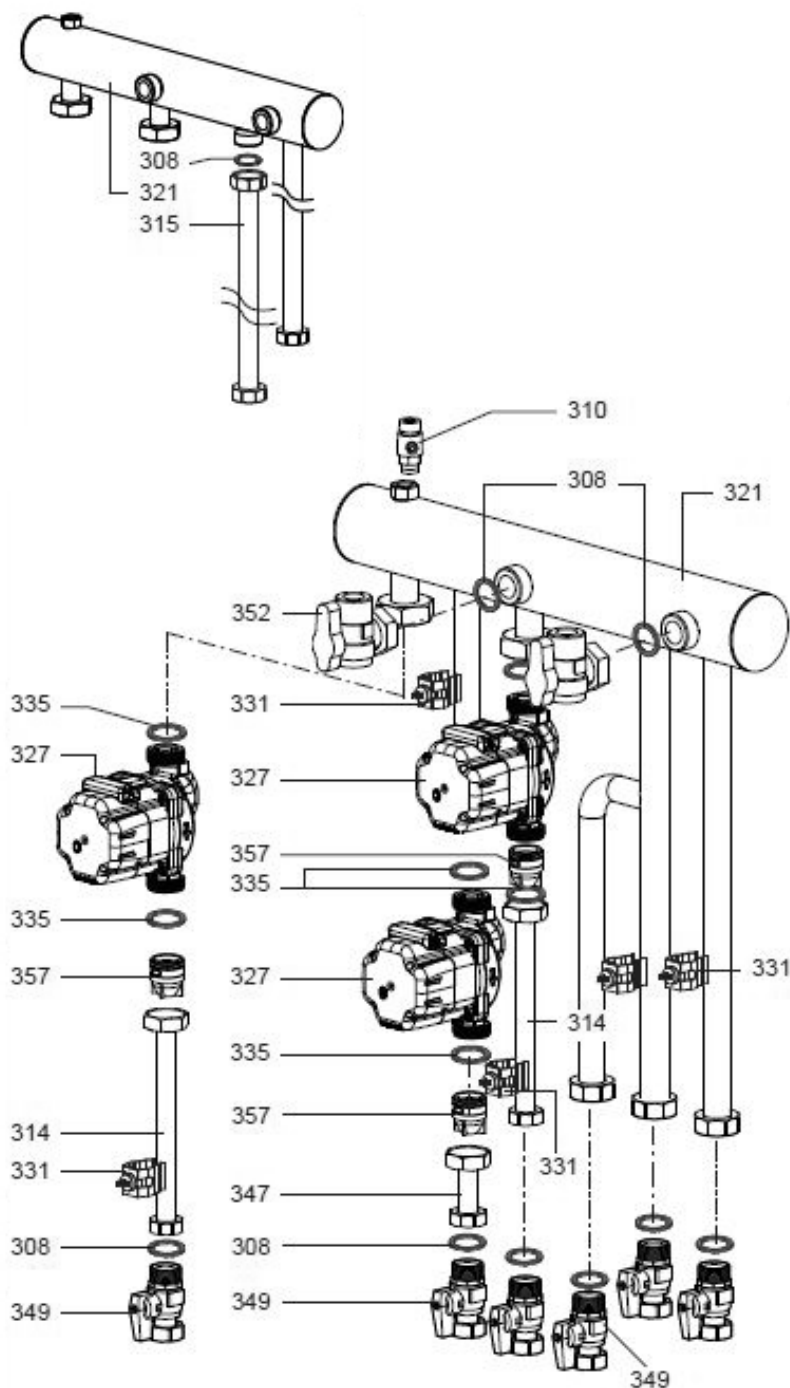

Zone Modules - hydraulisch gedeelte directe groep

Pos. Omschrijving	Art.nr	Model	zone modules				Zone Manager	Zone Manager Light
			Meng-groep Module II	Meng-groep Module III	Directe Groep Module II	Directe Groep Module III		
			AA10600U	AA10700U	AA10800U	AA10900U	AA11000U	AA11200U
Bouwjaar			2019>					
308	AFDICHTING WATER/GAS 3/4	573520			X	X		
310	VUL-AFTAPKRAAN CV	573727			X	X		
314	BUIS VETREK ZONE 1-2	65113860			X	X		
315	BUIS RETOUR ZONE 2	65113861			X	X		
321	COLLECTOR ROOKGASSEN	65117040			X			
	COLLECTOR (MGZ III)	65108747				X		
327	CIRCULATIEPOMP	65112107			X	X		
331	AANLEGVOELER NTC MET CLIP	65112082			X	X		
335	AFDICHTING WATER/GAS 1Z	569387			X	X		
347	BUIS VERTREK VERWARMING (ZONE 3)	65113865				X		
349	KLEP 3/4Z	65110635			X	X		
352	KRAAN 3/4	65104694			X	X		
357	TERUGSLAGKLEP	65113508			X	X