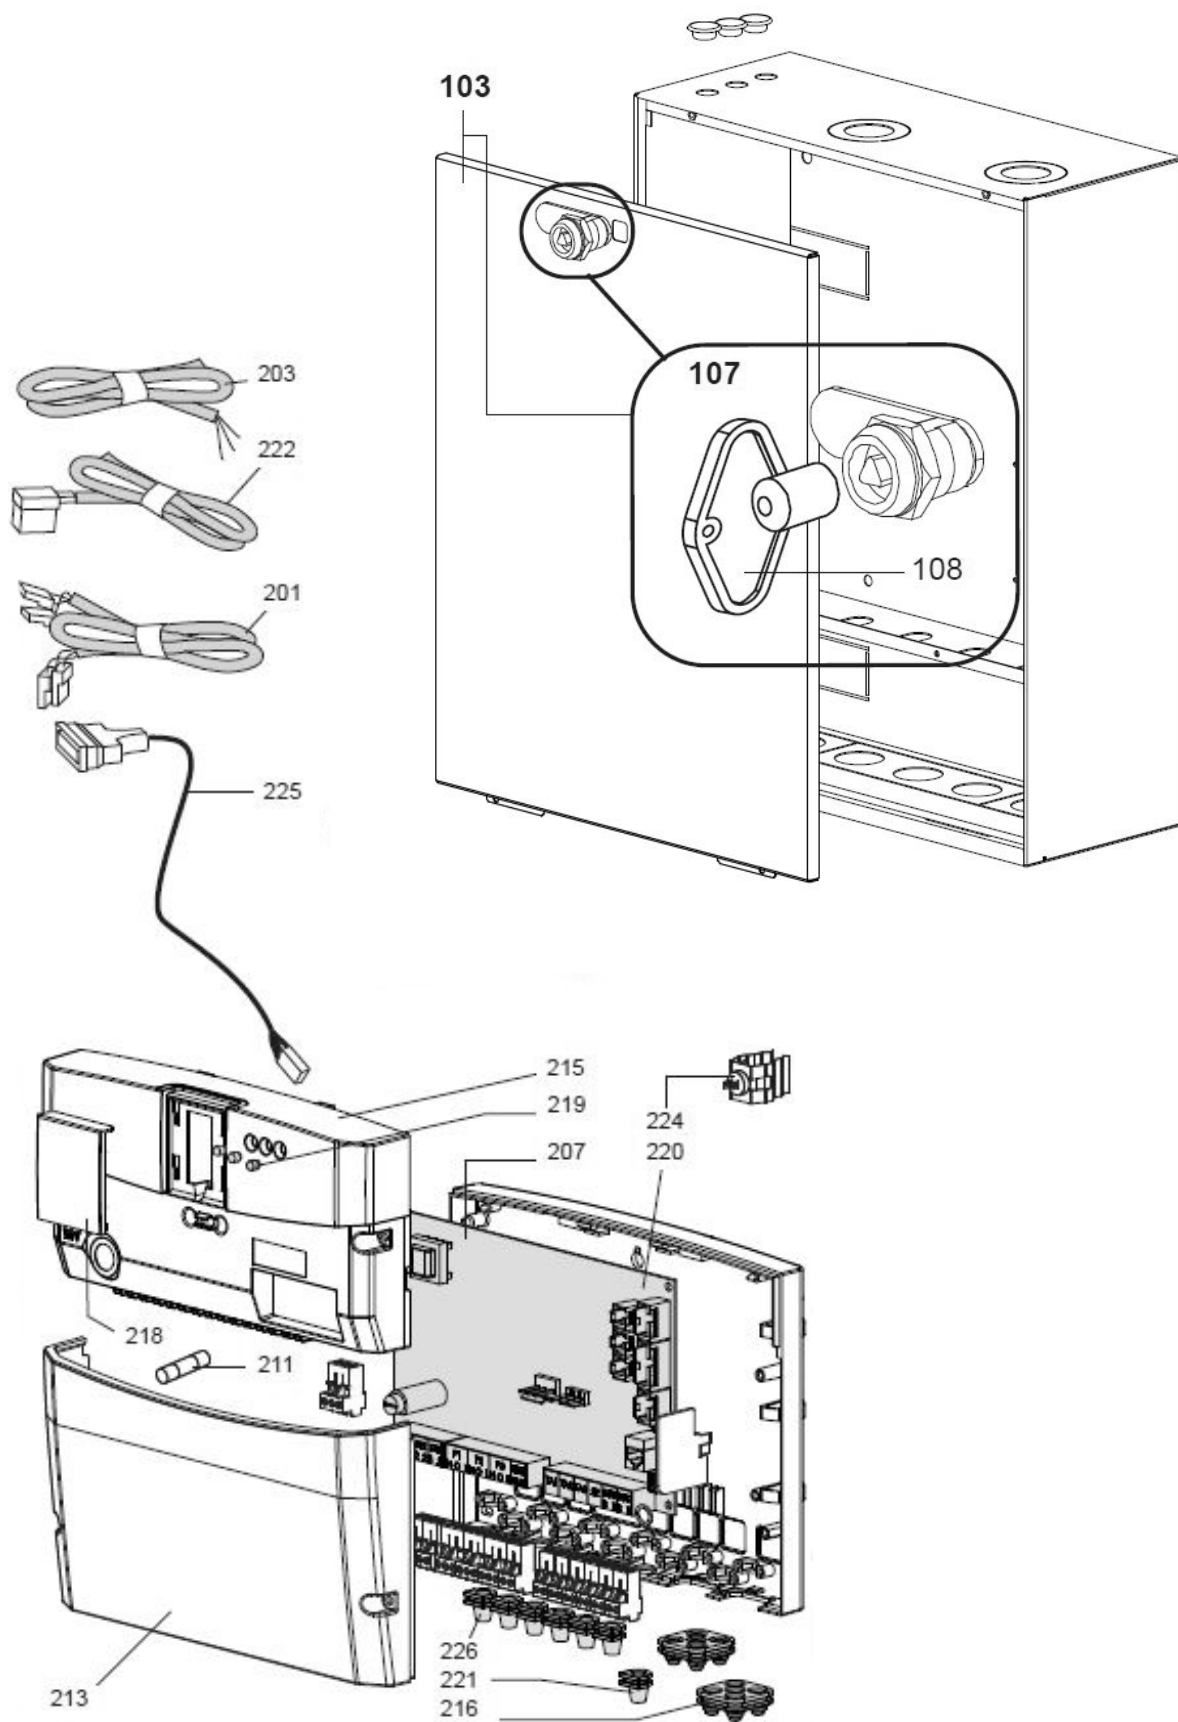

## Zone Modules - behuizing en regeling

Pos.	Omschrijving	Art.nr	Model	zone modules					
				Meng- groep Module II	Meng- groep Module III	Directe Groep Module II	Directe Groep Module III	Zone Manager	Zone Manager Light
				AA10600U	AA10700U	AA10800U	AA10900U	AA11000U	AA11200U
<b>Bouwjaar</b>				<b>2019&gt;</b>					
13	2-ZONE SYSTEEMBEHEERMODULE MET DRAI	65116727-01							X
14	ZEKERING 5X20 RIT. 2 A 250V	65112137							X
15	EXTERNE VOEDINGSKABEL	65117864							X
16	STEKKER LUMBERG 3611 02 F65 K01 ME08	65116736							X
	STEKKER 2-POLIG	65111933							X
	VOEDINGSKABEL	65116902							X
103	VOORPANEEL	65110917			X	X			
103	VOORPANEEL	65110920	X	X					
107	SLUITSTUK	65110919	X	X	X	X			
108	SLEUTEL	65115365							
201	BEDRADING SONDE ZONE 3	65112108		X			X		
	BEDRADING SONDE ZONE 1 EN 2	65112124	X	X	X	X			
	VOELERSKABEL GEBIED 1&2	65114040						X	
	VOELERSKABEL GEBIED 3	65114041						X	
203	BEDRADING ONSTEKING	65112104	X	X	X	X			
207	ZONE CONTROL ADAPTER EVO	65112103-04	X	X	X	X	X		
211	ZEKERING 5X20 RIT. 2 A 250V	65112137	X	X	X	X	X		
213	DEKSEL ONDER	65112121	X	X	X	X	X		
214	STEKKER 2-POLIG	65111933	X	X	X	X	X		
215	DEKSEL BOVEN	65112120	X	X	X	X	X		
216	KABELHOUDER	65112123	X	X	X	X	X		
217	3 POLIGE STEKKER LUMB. 3611	65113904	X	X				X	
218	PANEEL (BOVEN) BEHUIZING	65112122	X	X				X	
219	LED	998570	X	X	X	X	X		
220	RONDEL	65112054	X	X	X	X	X		
221	KABELKLEM (5 ST.)	65112051	X	X					
222	BEDRADING DRIEWEGKLEP ZONE 2	65112125	X	X					
	BEDRADING DRIEWEGKLEP ZONE 3	65112126		X					
	BEDRADING POMP ZONE 1	65112105	/P1	X	X	X	X		
	BEDRADING POMP ZONE 2	65112109	/P2	X	X	X	X		
	BEDRADING POMP ZONE 3	65112110	/P3		X		X		
224	VOELER NTC	65103502						X	
225	KABEL VENTIEL GEBIEDEN MIX ZONE 1&2	65114042						X	
	MIX VENTIEL KABEL ZONE 3	65114043						X	
226	KABELDOORVOER BLIND	569720	X	X	X	X	X		
250	ZONE MANAGER KIT	65122313						X	