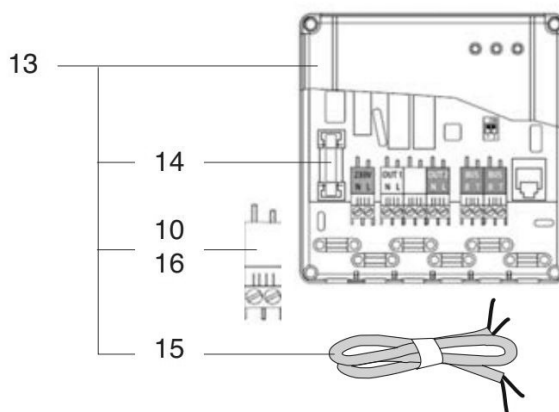

Zone Manager Light