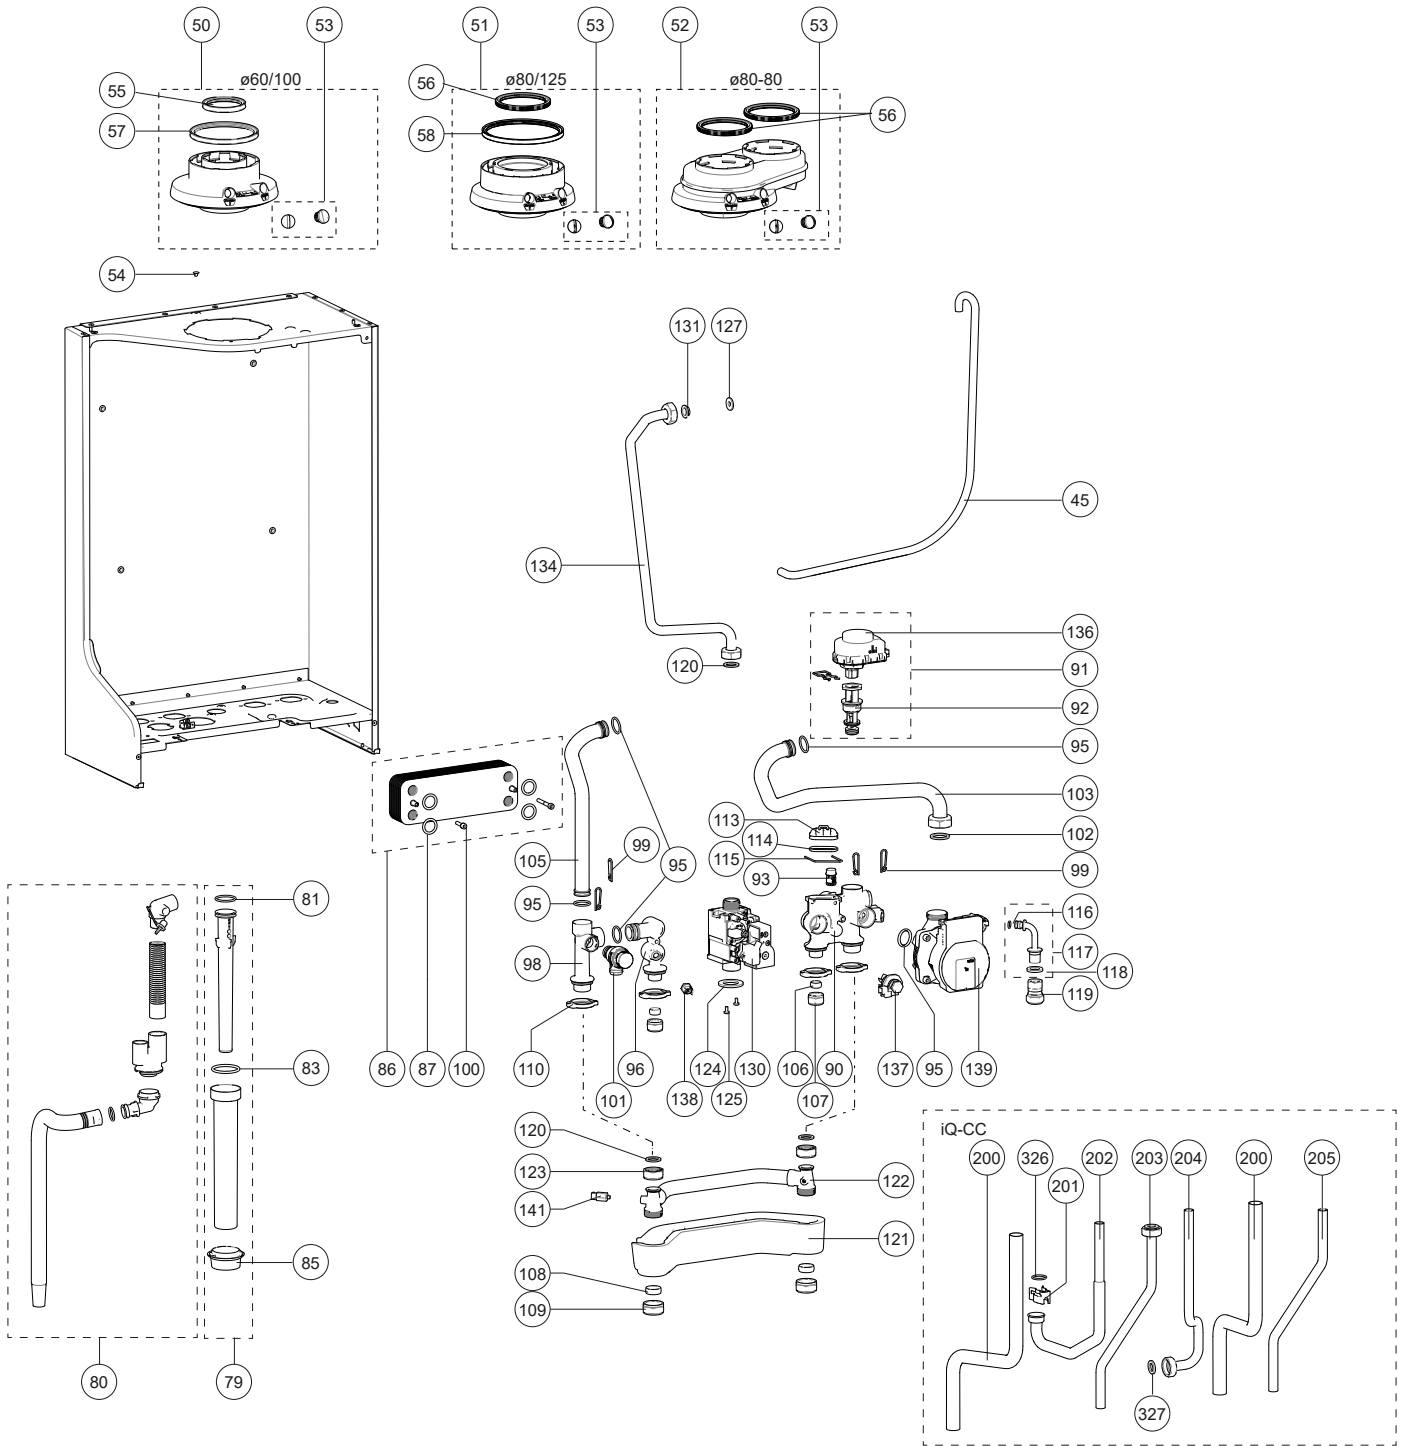

Hydraulische componenten iQ-Hybrid/CC en iQ-CC vanaf 9/2025

Pos.	Omschrijving	Art.nr.	iQ-HYBRID Serie								
			Type	Combi							
				iQ-HYBRID 28C	iQ-HYBRID 36C	iQ-HYBRID 28EC	iQ-HYBRID 36EC	iQ-25CC	iQ-38CC	iQ-HYBRID 25CC	iQ-HYBRID 38CC
				iCon1 4123044	iCon2 4123045	iCon1 4123046	iCon2 4123047	iCon1 4123048	iCon2 4123049	iCon1 4123050	iCon2 4123051
Type wisselaar Art.nr. ketel		Bouwjaar				Bouwjaar					
		9/'25 >				2/'26 >					
50	Adapter ø60/100 i-serie	RA10C0P1	X	X	X	X	X	X	X	X	
51	Adapter ø80/125 i-serie	RA10C0P0	optie	optie	optie	optie	optie	optie	optie	optie	
52	Adapter ø80/80 i-serie	RA10T0P0	optie	optie	optie	optie	optie	optie	optie	optie	
53	Stop meetpunten conc.aansl.st.(2x)	S4742600	X	X	X	X	X	X	X	X	
54	Stopdop transparant ø10 (2x)	S4378100	X	X	X	X	X	X	X	X	
55	Afdichtring rookgasafvoer ø60 (3x)	S4932700	X	X	X	X	X	X	X	X	
56	Afdichtring rookgasafvoer ø80 (3x)	S4816700									
57	Afdichtring luchttoevoer ø100 (3x)	S4932800	X	X	X	X	X	X	X	X	
58	Afdichtring rookgasafvoer ø125 (3x)	S5031500									
59	Slangenset	S5088700			X	X	X	X	X	X	
60	O-ringen EC4	S5081700			X	X	X	X	X	X	
61	Borgplaat slangen EC	S5058400			X	X	X	X	X	X	
79	Sifonset compleet	S4863710	X	X	X	X	X	X	X	X	
80	Condensafvoerset	6501166800	X	X	X	X	X	X	X	X	
81	O-ring ø 28.25x2.62 sifonpijp iCon	S4851100	X	X	X	X	X	X	X	X	
83	O-ring ø 37.69x3.53 sifonbeker iCon	S4851200	X	X	X	X	X	X	X	X	
85	Afdichting sifonbeker-mantel i-serie	S4846900	X	X	X	X	X	X	X	X	
86	Platenwisselaar iCon1	S4851310	X		X		X		X		
86	Platenwisselaar iCon2	S4851410		X		X		X		X	
87	O-ring ø 18.64x3.53 plw a-serie(4x)	S4743800	X	X	X	X	X	X	X	X	
89	O-ring ø 13.94x2.62 (2x)	S4342300			X	X					
90	HYDROBLOK IQ RETOUR COMBI Ø22-Ø15	6501166900					X	X			
90	HYDROBLOK IQ RETOUR HYBRID G34-Ø15	6501167000	X	X	X	X			X	X	
91	Cartridge incl.motor + clip EK	S4968500	X	X	X	X	X	X	X	X	
92	Cartridge driewegklep EK	S4990000	X	X	X	X	X	X	X	X	
93	Flowrestrictie ww 7,6 l/min wit	S4755300	X								
93	Flowrestrictie ww 8,5 l/min limoen	S4761600			X						
93	Flowrestrictie ww 12,0 l/min bruin	S4748500		X		X					
95	O-ring ø 21.89x2.62 (2x)	S4360500	X	X	X	X	X	X	X	X	
96	HYDROBLOK IQ PLW Ø15	6501167100	X	X	X	X	X	X	X	X	
98	HYDROBLOK IQ FLOW COMB/SOLO Ø22	6501167300					X	X			
98	HYDROBLOK IQ AANV.COMB/SOLO G34	6501167200	X	X	X	X			X	X	
99	Borgclip leidingen hydroblok (10x)	S4747100	4X	4X	4X	4X	4X	4X	4X	4X	
100	Bout m5x20 imbus (4x)	S4858500	X	X	X	X	X	X	X	X	
101	Overstort 3 bar super hr	S4852500	X	X	X	X	X	X	X	X	
102	Afdichtring pomp 1" (2x)	S0009000	X	X	X	X	X	X	X	X	
103	LEIDING RETOUR ALU IQ	6501167500	X	X	X	X	X	X	X	X	
105	LEIDING AANVOER ALU IQ	6501167700	X	X	X	X	X	X	X	X	
106	KNELRING Ø15 MESSING	S4237500	X	X	X	X	X	X	X	X	
107	WARTEL 15 KNEL	S1035700	X	X	X	X	X	X	X	X	
108	KNELRING Ø22 MESSING	S4215900	X	X	X	X	X	X	X	X	
109	WARTEL 22 KNEL	S4457400	X	X	X	X	X	X	X	X	
110	KLEMRING KUNSTSTOF BLAUW	6501175300	2X	2X	2X	2X	2X	2X	2X	2X	
110	KLEMRING KUNSTSTOF ROOD	6501175400	2X	2X	2X	2X	2X	2X	2X	2X	
113	Deksel tapwater hydroblok kunststof	S4950800	X	X							
114	O-ring deksel hydroblok (3x)	S4950900	X	X							
115	Clip deksel hydroblok (3x)	S4950600	X	X	X	X	X	X	X	X	
116	O-RING Ø 8.00X2,00 (10X)	6501168300	X	X	X	X	X	X	X	X	
117	EXPANSIEVATAANSLUITING IQ	6501168400	X	X	X	X	X	X	X	X	
118	AFDICHTING EXP.V.AANSL.-MANTEL IQ (5X)	6501168500	X	X	X	X	X	X	X	X	
119	OVERGANGSKOPPELING 3/8"BIX15KN	S4900400	X	X	X	X	X	X	X	X	
120	PAKKINGRING 24X16X2,0 GROEN (3X)	S4531400	X	X	X	X	X	X	X	X	
121	ISOLATIE BALANSLEIDING IQ	6501168600	X	X	X	X			X	X	
122	BALANSLEIDING INCL.ISOLATIE IQ	6501168800	X	X	X	X			X	X	
123	OVERSCHUIFWARTEL 3/4" MESSING (2X)	6501168900	X	X	X	X			X	X	
124	AFDICHTING GASBLOK-MANTEL IQ	6501167800	X	X	X	X	X	X	X	X	
125	BOUT M 4X 8 BCK PZ DIN 7985 (2X)	6501167900	X	X	X	X	X	X	X	X	
127	Inspuiter iCon1 S G25-H2	6501318100	X		X		X		X		
127	Inspuiter iCon2 L G25-H2	6501318200		X		X		X		X	
130	GASREGELBLOK IQ	6501168000	X	X	X	X					
130	GASREGELBLOK IQ 3/4"M	6501399700					X	X	X	X	
131	Afdichting koppeling 3/4"gasbl.shr	S4340830	X	X	X	X	X	X	X	X