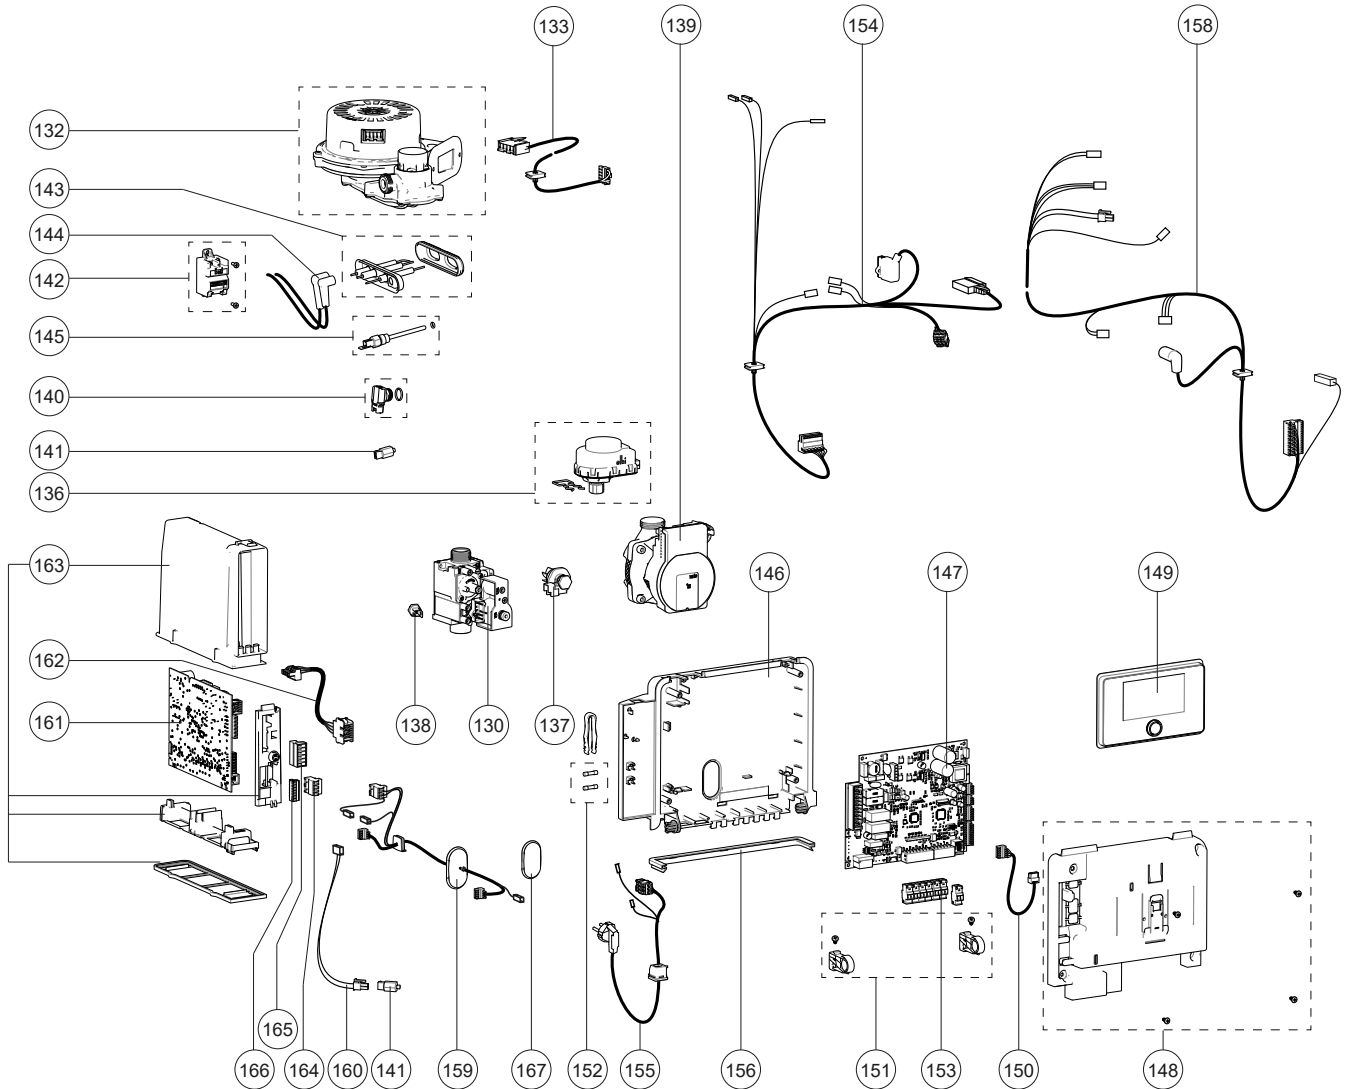

Elektrische componenten iQ-Hybrid/CC en iQ-CC vanaf 9/2025

Pos.	Omschrijving	Art.nr.	iQ-HYBRID Serie								Status
			Combi								
			iQ-HYBRID 28C	iQ-HYBRID 36C	iQ-HYBRID 28EC	iQ-HYBRID 36EC	iQ-25CC	iQ-38CC	iQ-HYBRID 25CC	iQ-HYBRID 38CC	
			iCon1 4123044	iCon2 4123045	iCon1 4123046	iCon2 4123047	iCon1 4123048	iCon2 4123049	iCon1 4123050	iCon2 4123051	
Type	Type wisselaar	Art.nr. ketel	9/25 >				2/26 >				
132	VENTILATOR 325VDC ICON1	S4946510	X		X		X		X		
132	VENTILATOR 325VDC ICON2	S4946600		X		X		X		X	
133	KABELBOOM VENTILATOR 325VDC IQ	6501169000	X	X	X	X	X	X	X	X	
134	GASLEIDING IQ	6501168200	X	X	X	X	X	X	X	X	
136	Motor driewegklep EK	S4927700	X	X	X	X	X	X	X	X	
137	Flowsensor IQ	6501169100	X	X	X	X	X	X	X	X	
138	Ntc tapwater A/E-serie	S4746100	X	X	X	X	X	X	X	X	
139	POMP WILO PARA RSB/7/IPWM MOLEX/FCI	6501169200	X	X	X	X	X	X	X	X	
140	Waterdruksensor	S4917800	X	X	X	X	X	X	X	X	
141	Ntc retour a/e/xl-serie	S4746000	X	X	X	X	X	X	X	X	
142	Ontstekingstrafo	S4851000	X	X	X	X	X	X	X	X	
143	Elektrode ontsteking+afdichting iCon	S4863600	X	X	X	X	X	X	X	X	
144	Ontstekingskabelset	S4863800	X	X	X	X	X	X	X	X	
145	Ntc aanvoer 10k iCon	S4891600	X	X	X	X	X	X	X	X	
146	BEHUIZING BED.UNIT ACHTER IQ	6501169300	X	X	X	X	X	X	X	X	
147	STUURAUTOMAAT IQ NL	6501169400	X	X	X	X	X	X	X	X	
148	BEHUIZING BED.UNIT VOORZ. IQ-TOP HMI	6501170300	X	X	X	X	X	X	X	X	
149	DISPLAY HMI TOP IQ	6501169500	X	X	X	X	X	X	X	X	
150	KABELBOOM HMI-TOP IQ	6501169700	X	X	X	X	X	X	X	X	
151	SCHARNIERSTEUN IQ (2X)	6501170200	2X	2X	2X	2X	2X	2X	2X	2X	
152	Zekering 2,5 AT 250v (3x)	S4933600	X	X	X	X	X	X	X	X	
153	CONNECTOR TW POMP GROEN	S4921000	X	X	X	X	X	X	X	X	
153	CONNECTOR TW GPI WIT	S4920300	X	X	X	X	X	X	X	X	
153	CONNECTOR NTC3 ZWAVELGEEL	S4920400									
153	CONNECTOR TW OT HEMELSBLAUW	S4920600	X	X	X	X	X	X	X	X	
153	CONNECTOR EBUS OUD ROSE	S4920700	X	X	X	X	X	X	X	X	
153	CONNECTOR TW NTC4 ZALMROOD	S4920900	X	X	X	X	X	X	X	X	
154	KABELBOOM HOOGSPANNING IQ	6501170700	X	X	X	X	X	X	X	X	
155	AANSLUITSNOER IQ BASIS+STEKKER	6501170600					X	X			
155	AANSLUITSNOER IQ HYBRID+ STEKKER	6501170500	X	X	X	X			X	X	
156	AFDICHTING ONDER BED.UNIT IQ	6501170800	X	X	X	X	X	X	X	X	
158	KABELBOOM LAAGSPANNING IQ	6501170900	X	X	X	X					
158	KABELBOOM LAAGSPANNING IQ-CC	6501399800					X	X	X	X	
159	KABELBOOM BED.UNIT-EM IQ HYBRID	6501171000	X	X	X	X			X	X	
160	KABELBOOM EM-TEMP.SENSOR	6501171100	X	X	X	X			X	X	
161	ENERGY MANAGER 3	6501171300	X	X	X	X			X	X	
162	KABELBOOM EM-SMARTGRID IQ HYBRID	6501171400	X	X	X	X			X	X	
163	BEHUIZING EM IQ HYBRID	6501171500	X	X	X	X			X	X	
164	STEKKER SMART GRID IQ	6501171600	X	X	X	X			X	X	
165	STEKKER EM3 HOOGSPANNING 6P	6501171700	X	X	X	X			X	X	
166	STEKKER EM3 LAAGSPANNING 7P	6501171800	X	X	X	X			X	X	
167	KABELDOORVOER GESLOTEN BED.UNIT IQ	6501171900					X	X