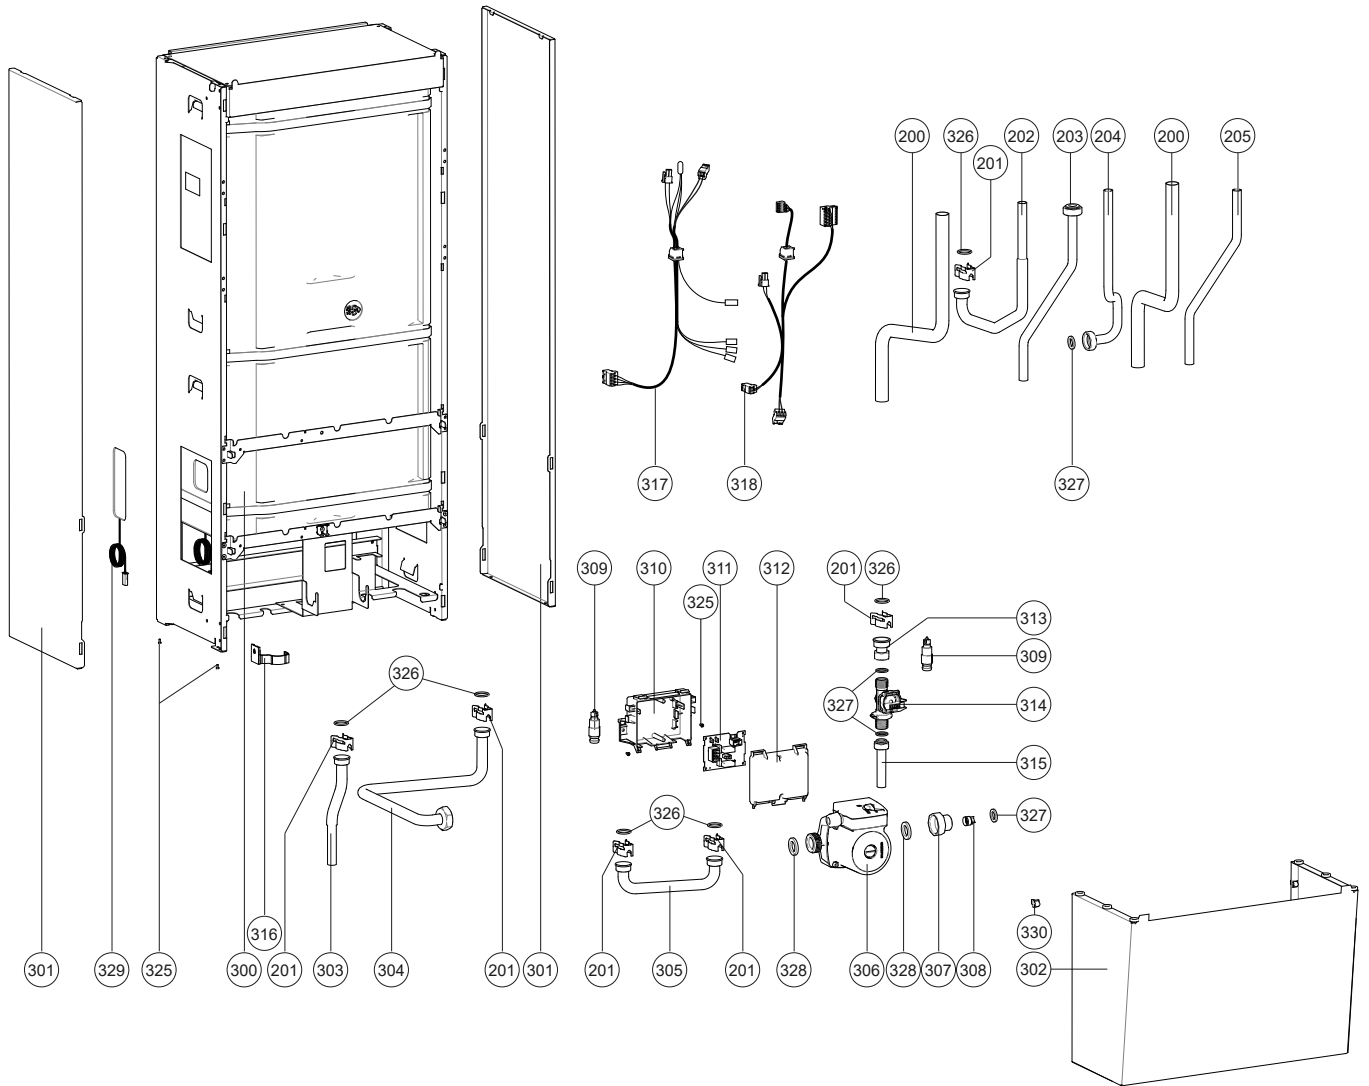

Backpack componenten iQ-Hybrid CC en iQ-CC vanaf 9/2025

Pos.	Omschrijving	Art.nr.	iQ-HYBRID Serie								Status
			Combi								
			iQ-HYBRID 28C	iQ-HYBRID 36C	iQ-HYBRID 28EC	iQ-HYBRID 36EC	iQ-25CC	iQ-38CC	iQ-HYBRID 25CC	iQ-HYBRID 38CC	
			<i>iCon1</i> 4123044	<i>iCon2</i> 4123045	<i>iCon1</i> 4123046	<i>iCon2</i> 4123047	<i>iCon1</i> 4123048	<i>iCon2</i> 4123049	<i>iCon1</i> 4123050	<i>iCon2</i> 4123051	
		<i>Type</i> <i>Type wisselaar</i> <i>Art.nr. ketel</i>									
		<i>Bouwjaar</i>	9/'25 >				2/'26 >				
200	LEIDING AANV/RET. iQ-CC	6501399900					2X	2X	2X	2X	
201	CLIP LEIDING	61307589					6X	6X	6X	6X	
202	LEIDING TANK-KETEL iQ-CC	6501400000					X	X	X	X	
203	GASLEIDING iQ-CC	6501400100					X	X	X	X	
204	LEIDING POMP-KETEL iQ-CC	6501400200					X	X	X	X	
205	EXPANSIEVATLEIDING iQ-CC	6501400300					X	X	X	X	
300	TANK iQ-CC	6501400400					X	X	X	X	
301	ZIJPANEEL L/R iQ-CC	6501400500					2X	2X	2X	2X	
302	AFDEKKAP LEIDINGEN iQ-CC	6501400700					X	X	X	X	
303	LEIDING WW UIT iQ-CC	6501400800					X	X	X	X	
304	LEIDING TANK-POMP iQ-CC	6501400900					X	X	X	X	
305	VERBINDINGSLEIDING TANKS iQ-CC	6501401000					X	X	X	X	
306	POMP UPS 15-40 TAPWATER	S4738700					X	X	X	X	
307	NIPPEL 1"BUI-3/4"BI	6501401100					X	X	X	X	
308	TERUGSLAGKLEP	6501401200					X	X	X	X	
309	AFTAPPER	65114922					2X	2X	2X	2X	
310	BEHUIZING CLIP-IN iQ-CC ACHTER	6501401300					X	X	X	X	
311	PRINT CLIP-IN	6501401400					X	X	X	X	
312	DEKSEL BEHUIZING CLIP-IN iQ-CC	6501401500					X	X	X	X	
313	ADAPTER TANK-FLOWMETER	6501401600					X	X	X	X	
314	FLOWMETER	6501401800					X	X	X	X	
315	LEIDING KW IN iQ-CC	6501401900					X	X	X	X	
316	KLEM CONDENSATIEVOERSLANG iQ-CC	6501402000					X	X	X	X	
317	KABELBOOM HV iQ-CC	6501402100					X	X	X	X	
318	KABELBOOM LV iQ-CC	6501402200					X	X	X	X	
325	ZELFT.FZ 4,2X13 VERZ.D7981	6501402300					6X	6X	6X	6X	
326	O-RING 3,53 X17,04	65104262					6X	6X	6X	6X	
327	PAKKINGRING 1/2" BLAUW (3X)	64990177					3X	3X	3X	3X	
328	PAKKINGRING 1" GAS/HYDR.(3X)	64990315					2X	2X	2X	2X	
329	VOELER NTC	60000822					X	X	X	X	
330	SNAPPER	S4745500					4X	4X	4X	4X