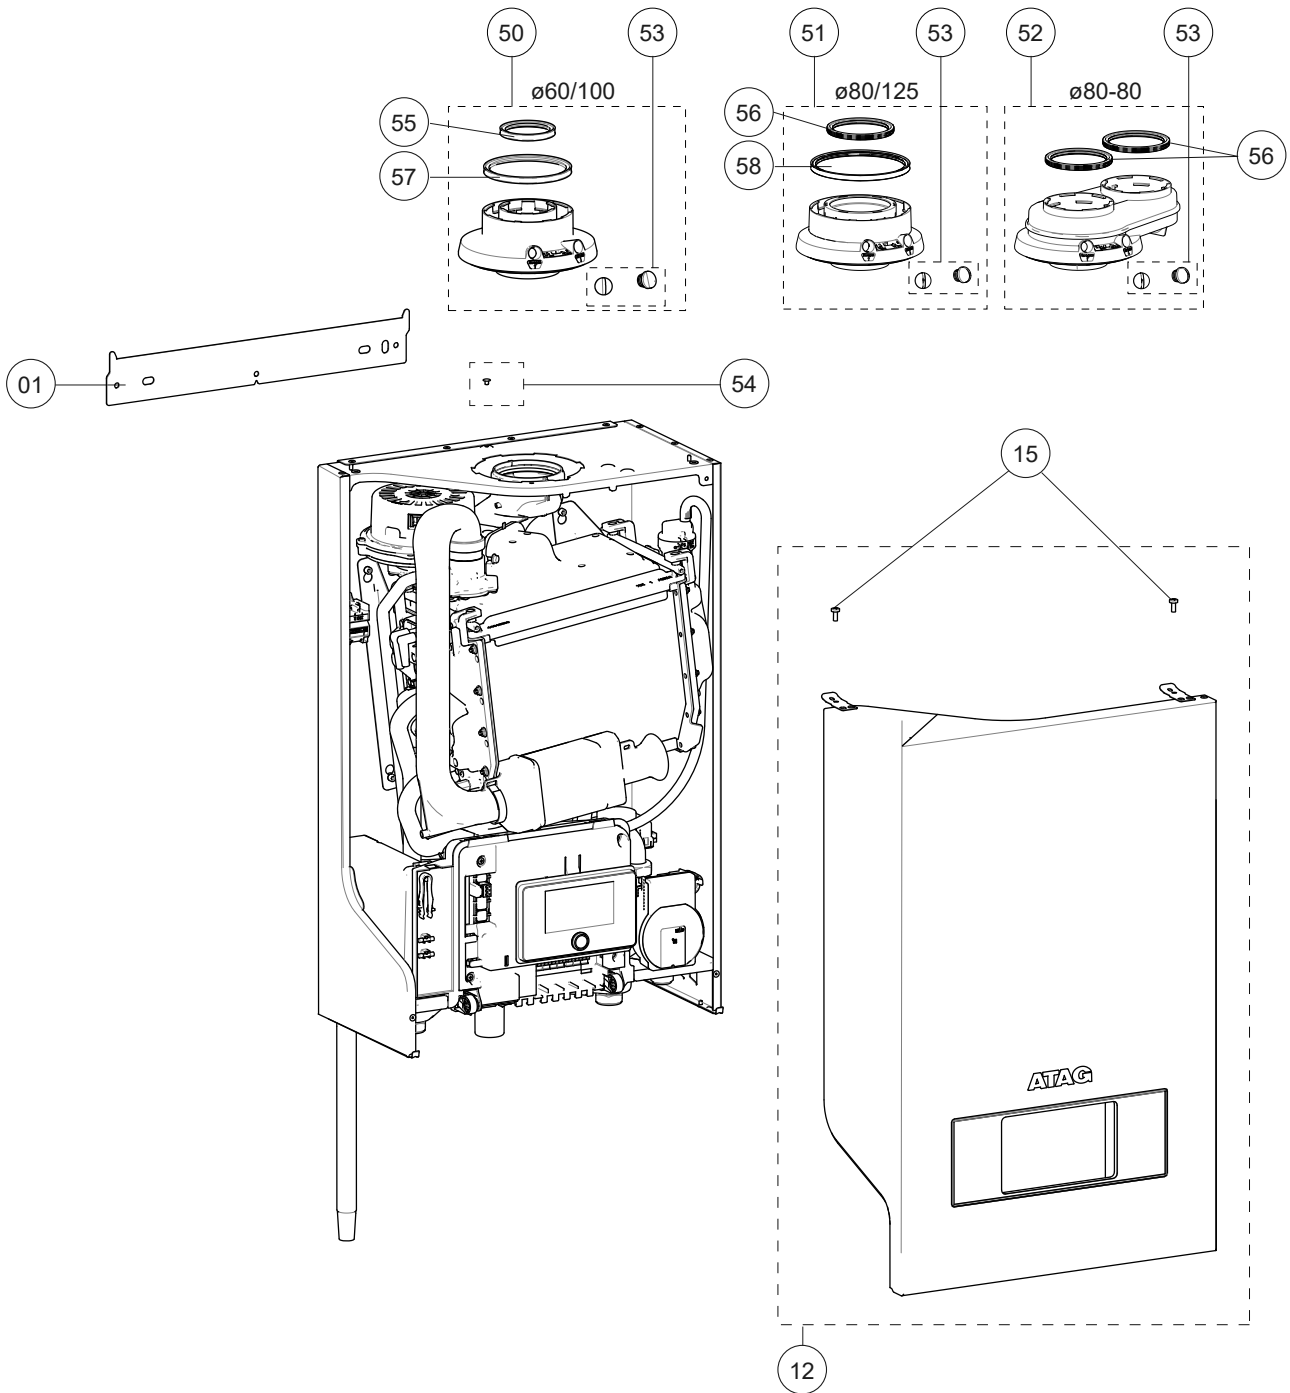

# Onderdelen mantel iQ-Hybrid/CC en iQ-CC vanaf 9/2025

Pos.	Omschrijving	Art.nr.	iQ-HYBRID Serie								Status
			Combi								
			iQ-HYBRID 28C	iQ-HYBRID 36C	iQ-HYBRID 28EC	iQ-HYBRID 36EC	iQ-25CC	iQ-38CC	iQ-HYBRID 25CC	iQ-HYBRID 38CC	
			<i>iCon1</i> 4123044	<i>iCon2</i> 4123045	<i>iCon1</i> 4123046	<i>iCon2</i> 4123047	<i>iCon1</i> 4123048	<i>iCon2</i> 4123049	<i>iCon1</i> 4123050	<i>iCon2</i> 4123051	
		<b>Type</b>									
		<b>Type wisselaar</b>									
		<b>Art.nr. ketel</b>									
		<b>Bouwjaar</b>	9/'25 >				2/'26 >				
1	Ophangbeugel iCon	S4854000	X	X	X	X	X	X	X	X	X
12	Mantel sam.iQ-serie	6501166300	X	X	X	X	X	X	X	X	X
15	Bout M 5X12 DIN7985 (5X)	S4418710	2X	2X	2X	2X	2X	2X	2X	2X	2X
50	Adapter ø60/100 i-serie	RA10C0P1	X	X	X	X	X	X	X	X	X
51	Adapter ø80/125 i-serie	RA10C0P0	optie	optie	optie	optie	optie	optie	optie	optie	optie
52	Adapter ø80/80 i-serie	RA10T0P0	optie	optie	optie	optie	optie	optie	optie	optie	optie
53	Stop meetpunten conc.aansl.st.(2x)	S4742600	X	X	X	X	X	X	X	X	X
54	Stopdop transparant ø10 (2x)	6501166400	X	X	X	X	X	X	X	X	X
55	Afdrichtring rookgasafvoer ø60 (3x)	S4932700	X	X	X	X	X	X	X	X	X
56	Afdrichtring rookgasafvoer ø80 (3x)	S4816700									
57	Afdrichtring luchttoevoer ø100 (3x)	6501150100	X	X	X	X	X	X	X	X	X
58	Afdrichtring rookgasafvoer ø125 (3x)	S5031500									