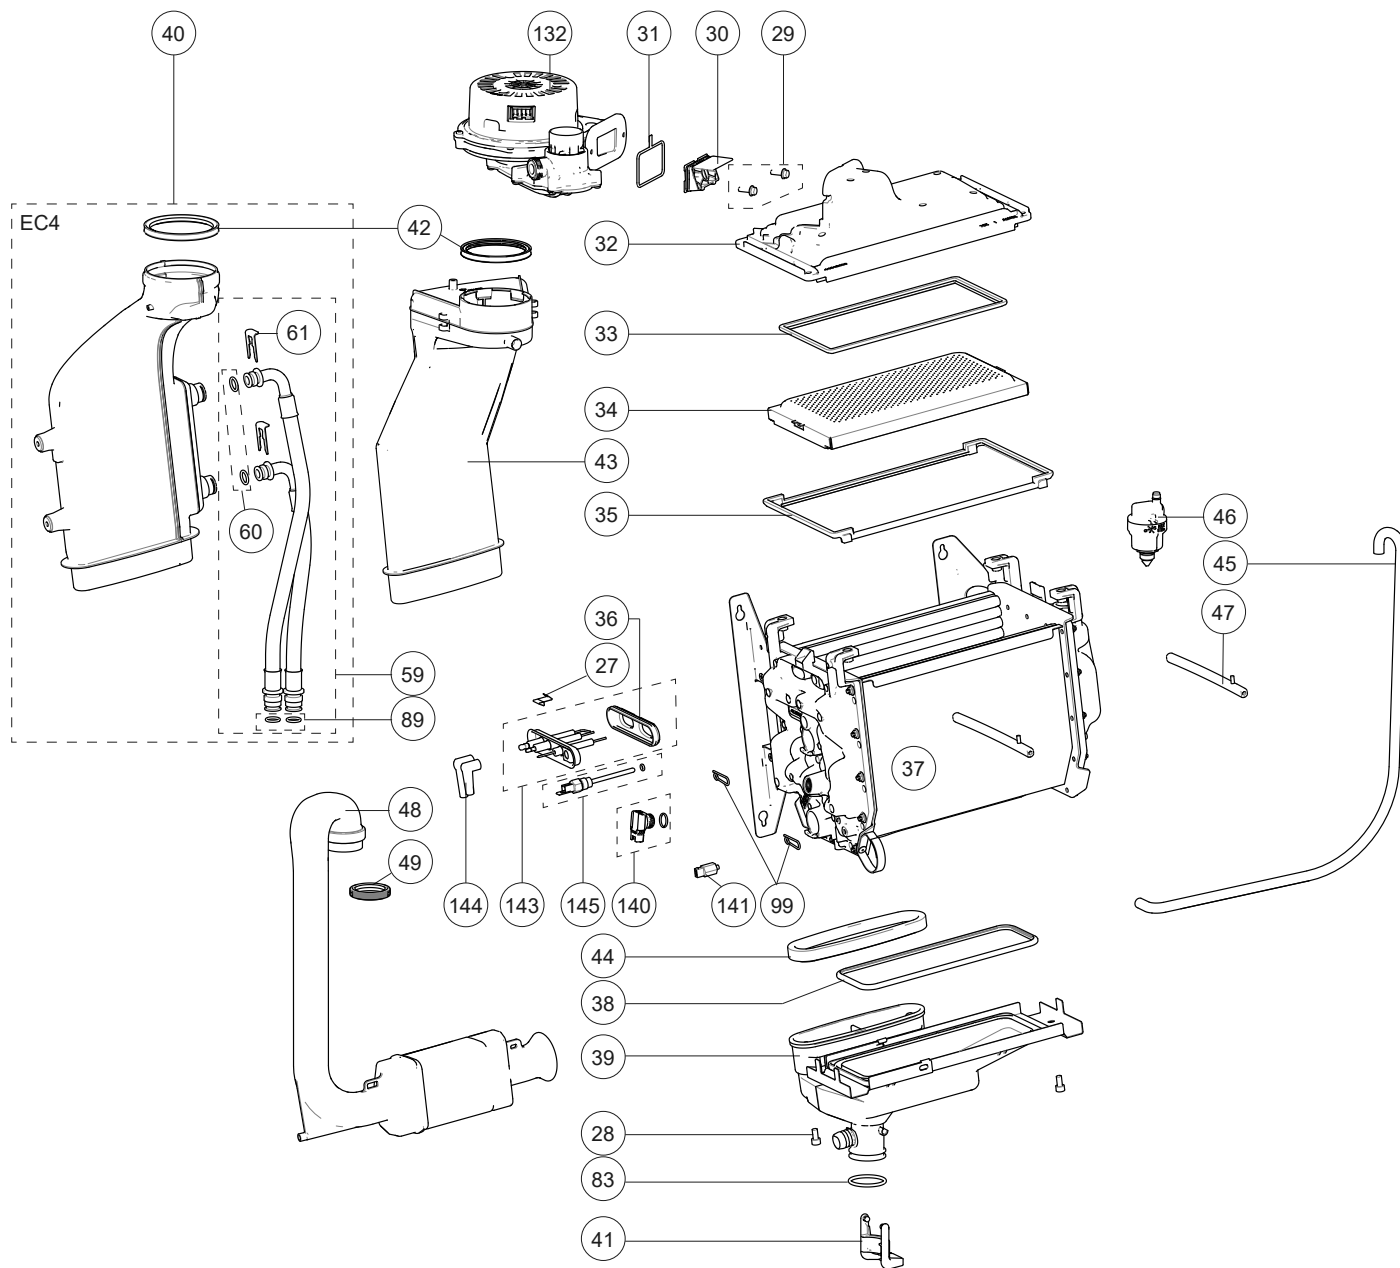

Onderdelen warmteblok iQ-Hybrid/CC en iQ-CC vanaf 9/2025

Pos.	Omschrijving	Art.nr.	iQ-HYBRID Serie								Status
			Combi								
			iQ-HYBRID 28C	iQ-HYBRID 36C	iQ-HYBRID 28EC	iQ-HYBRID 36EC	iQ-25CC	iQ-38CC	iQ-HYBRID 25CC	iQ-HYBRID 38CC	
			Type Type wisselaar Art.nr. ketel	Type Type wisselaar Art.nr. ketel	Type Type wisselaar Art.nr. ketel	Type Type wisselaar Art.nr. ketel	Type Type wisselaar Art.nr. ketel	Type Type wisselaar Art.nr. ketel	Type Type wisselaar Art.nr. ketel	Type Type wisselaar Art.nr. ketel	
			9/25 >				2/26 >				
27	Bevestigingsclip ontsteking iCon (2x)	S4850400	X	X	X	X	X	X	X	X	X
28	Bout M 6X12 Imbus RVS (3X)	S4860300	X	2X	X	2X	X	2X	X	X	2X
29	Bout M 5X16 zeskant (5X)	S4313100	2X	2X	2X	2X	2X	2X	2X	2X	2X
30	Terugslagklep bovenbak iCon	AA07400U	X	X	X	X	X	X	X	X	X
31	Afdichting ventilator/bovenbak iCon	S4850200	X	X	X	X	X	X	X	X	X
32	Bovenbak sam.iCon1	S4883300	X		X		X		X		
32	Bovenbak sam.iCon2	S4883400		X		X		X		X	
33	Afdichting bovenbak/brander iCon1 = onderh.set	S4867900	X		X		X		X		
33	Afdichting bovenbak/brander iCon2 = onderh.set	S4868000		X		X		X		X	
34	Branderbed iCon1	S4849100	X		X		X		X		
34	Branderbed iCon2	S4849200		X		X		X		X	
35	Afdichting wsslr/bovenbak iCon1 = onderh.set	S4867900	X		X		X		X		
35	Afdichting wsslr/bovenbak iCon2= onderh.set	S4868000		X		X		X		X	
36	Afdichting ionisatie/ontst.iCon	S4849600	X	X	X	X	X	X	X	X	X
37	Wisselaar iCon1 V3.0	S4863110	X		X		X		X		
37	Wisselaar iCon2 V3.0	S4863210		X		X		X		X	
38	Afdichting onderbak iCon1	S4854610	X		X		X		X		
38	Afdichting onderbak iCon2	S4854710		X		X		X		X	
39	Condensbak sam.iQ iCon1	6501166600	X		X		X		X		
39	Condensbak sam.iQ iCon2	6501166700		X		X		X		X	
40	Economiserset EC4	S5086900			X	X	X	X	X	X	X
41	Sifon grendel i-serie	S4846800	X	X	X	X	X	X	X	X	X
42	Afdichting rookgasafvoer	S4884300	X	X	X	X	X	X	X	X	X
43	Rookgasafvoerpijp i-serie	S4844700	X	X							
44	Afdichting cond.bak/rookgaspijp i-serie	S4855900	X	X	X	X	X	X	X	X	X
45	Slang siliconen L=90CM	S4808000	X	X	X	X	X	X	X	X	X
46	Ontluchter e/pf/shr chrom	S4419110	X	X	X	X	X	X	X	X	X
47	Klemstang bovenbak iCon	S4850900	2X	2X	2X	2X	2X	2X	2X	2X	2X
48	Aanzuigbuis i-serie	S4847800	X	X	X	X	X	X	X	X	X
49	Lipring aanzuigbuis dn40 iCon	S4857000	X	X	X	X	X	X	X	X	X

Zie voor complete Onderhoudssets pagina 209.