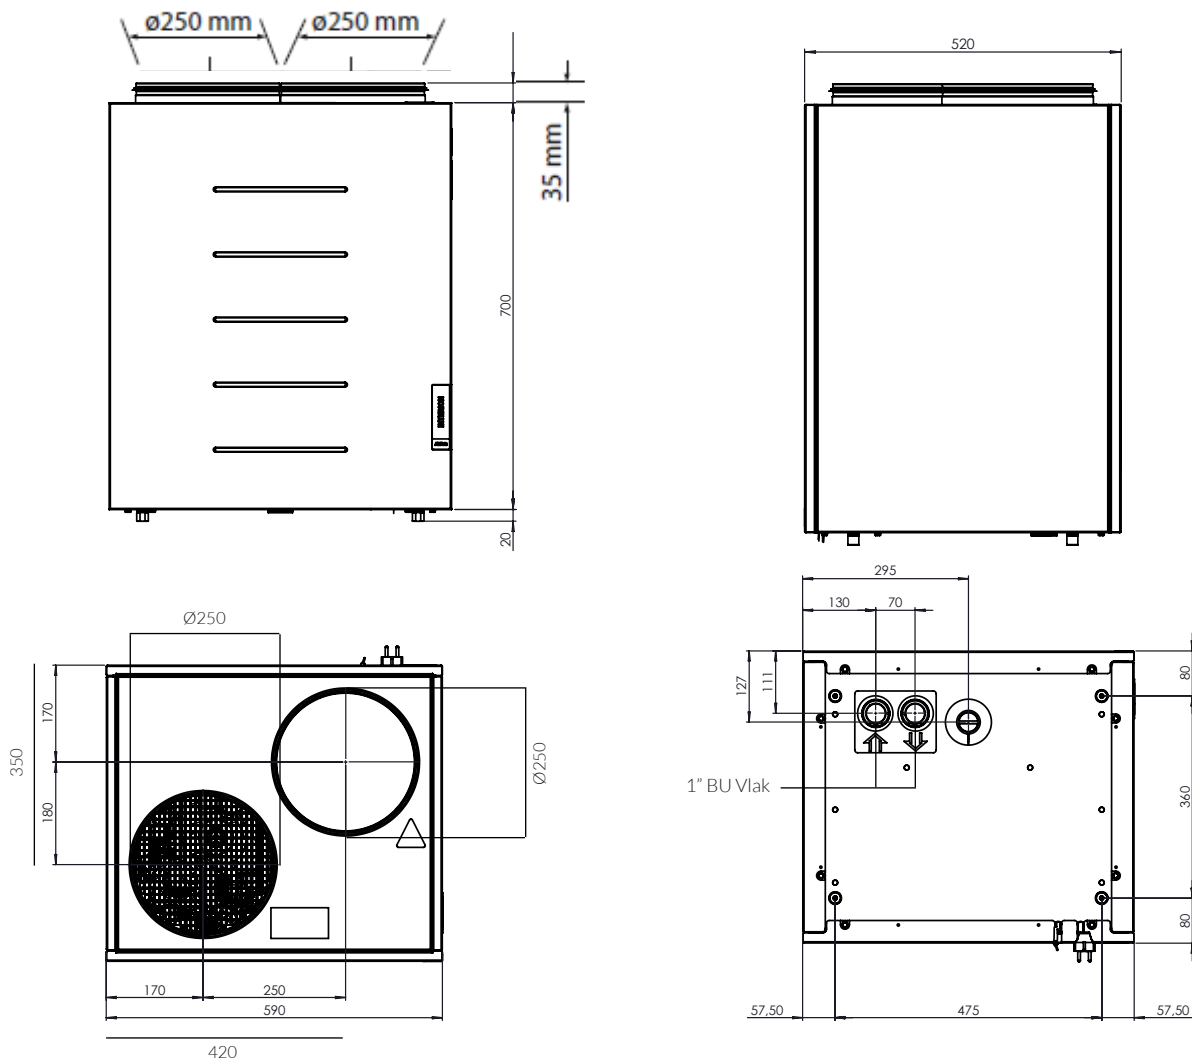

AFMETINGEN

BELANGRIJKE TECHNISCHE SPECIFICATIES*

Max. verwarmingsvermogen bij +7/35°C	kW	3,7
Nom. verwarmingsvermogen bij +7/35°C	kW	2,7
COP bij +7/35°C volgens EN 14511		4,2
Nom. verwarmingsvermogen bij -7/35°C	kW	2,6
COP bij -7/35°C volgens EN 14511		2,9
Koudemiddelvulling R290	kg	0,15
Energie-efficiëntieklasse ruimteverwarming bij 55°C (range A+++ / D)		A+
Energie-efficiëntieklasse ruimteverwarming bij 35°C (range A+++ / D)		A++
Nominale stroom	A	6
Maximale stroom	A	6,9