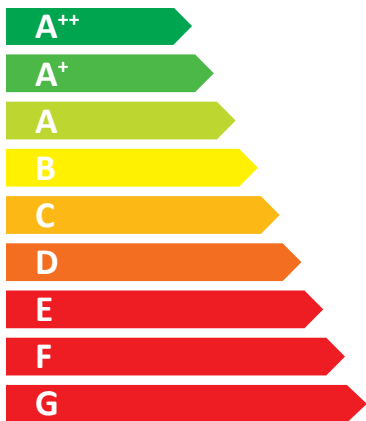

**ENERG**  
енергия · ενεργεια

ATAG

XL70

**51** dB

**60** kW