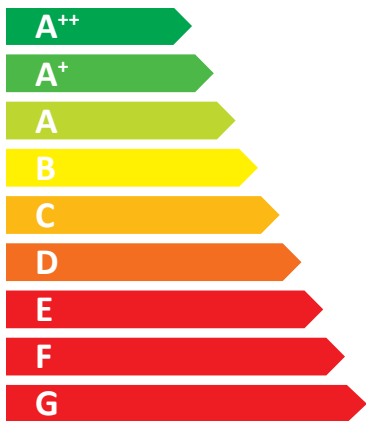

ENERG
енергия · ενεργεια

ATAG

Q51S

54 dB

45 kW