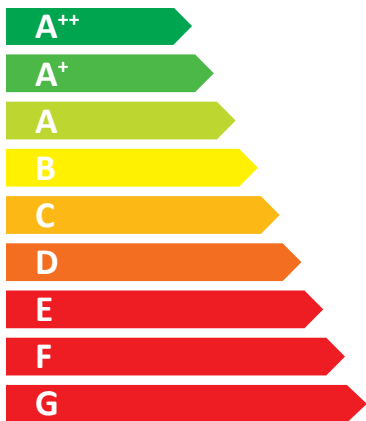

ENERG
енергия · ενεργεια

ATAG

i32S

48 dB

28 kW