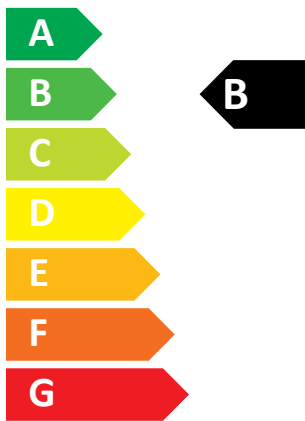

**ENERG**  
енергия · ενεργεια

ATAG

Q42C

43 dB

37  
kW