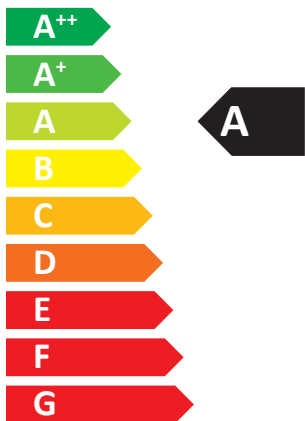

**ENERG**  
енергия · ενεργεια

ATAG

P20C

46 dB

18  
kW