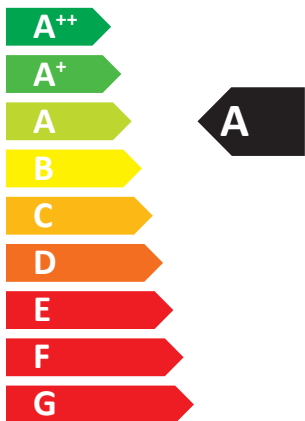

ENERG
енергия · ενεργεια

ATAG

P20EC

46 dB

18
kW