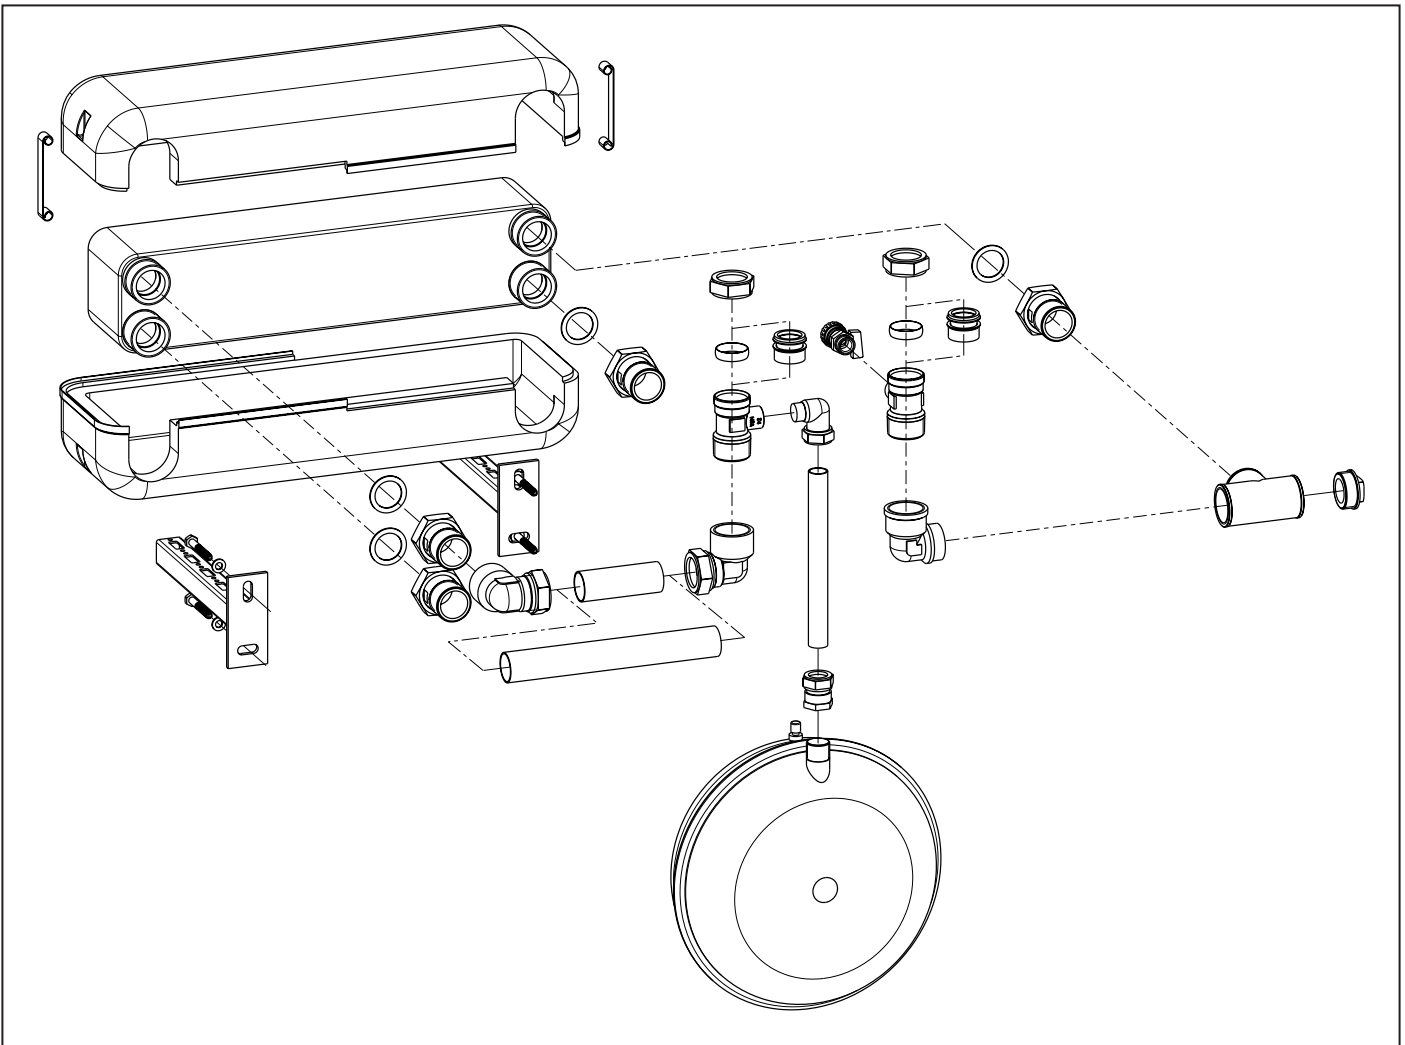

- GB** Hydraulic separation set 60 kW
- DE** Hydraulische Systemtrennung 60 kW
- NL** Hydraulische scheidingset 60 kW
- FR** Kit de separation hydraulique 60 kW
- IT** Kit di separazione idraulico 60 kW

- Ⓒ GB Hydraulic separation set 60 kW
- Ⓒ DE Hydraulische Systemtrennung 60 kW
- Ⓒ NL Hydraulische scheidingsset 60 kW
- Ⓒ FR Kit de separation hydraulique 60 kW
- Ⓒ IT Kit di separazione idraulico 60 kW