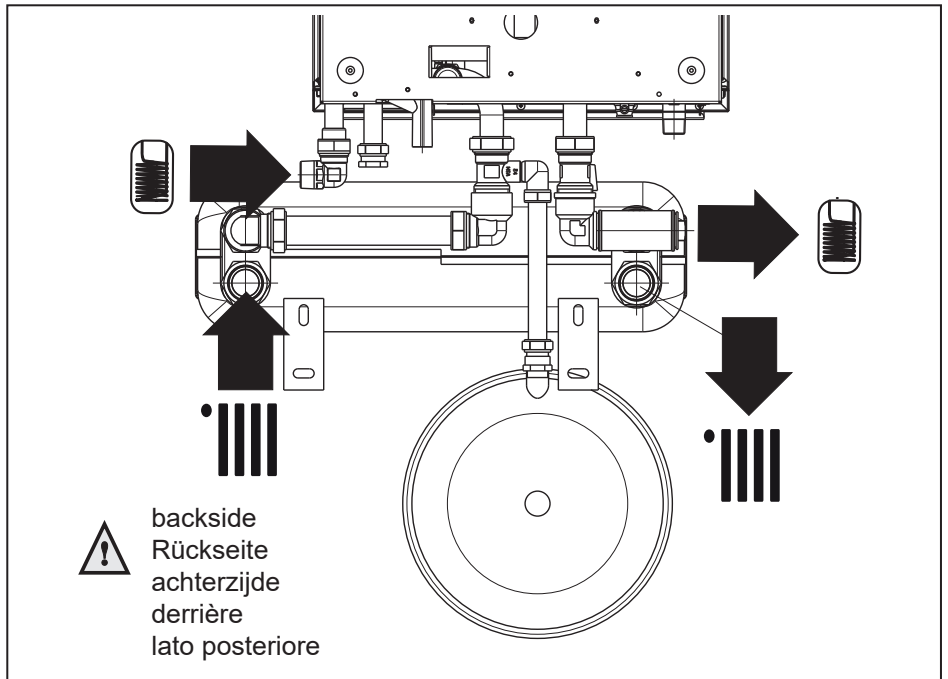

- GB** Hydraulic separation set 60 kW
- DE** Hydraulische Systemtrennung 60 kW
- NL** Hydraulische scheidingset 60 kW
- FR** Kit de separation hydraulique 60 kW
- IT** Kit di separazione idraulico 60 kW

- Ⓒ GB Hydraulic separation set 60 kW
- Ⓒ DE Hydraulische Systemtrennung 60 kW
- Ⓒ NL Hydraulische scheidingsset 60 kW
- Ⓒ FR Kit de separation hydraulique 60 kW
- Ⓒ IT Kit di separazione idraulico 60 kW