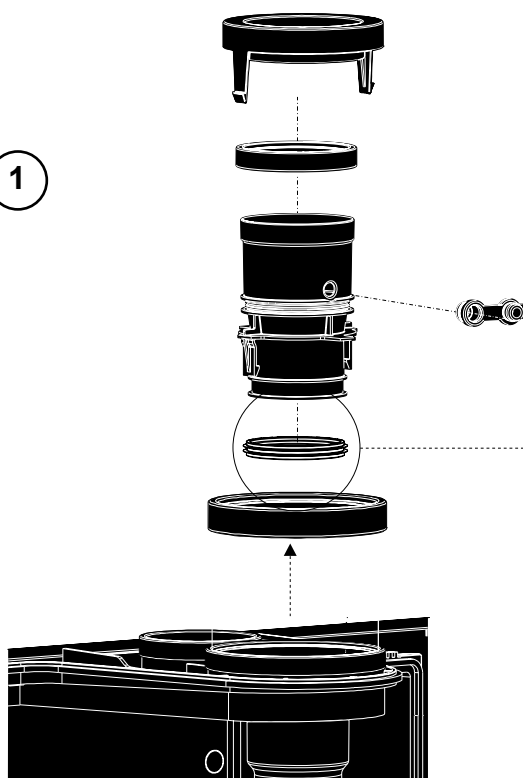

**BIJSLUITER / BEILAGE / INSTRUCTIONS**

**Toestelaansluitadapter ø60/100 concentrisch  
Kesselanschlussstück ø60/100 Konzentrisch  
Boiler connection adapter ø60/100 concentric  
Adaptateur chaudière ø60/100 concentrique  
Adattatore fumi coassiale ø 60/100 mm**

**AA0001AU**

**Inhoud  
Inhalt  
Content  
Contenu**

**1**

**2**

**3**