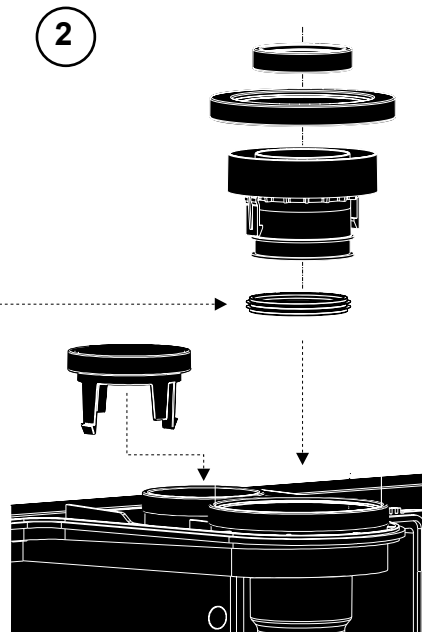

**BIJSLUITER / BEILAGE / INSTRUCTIONS**

**Toestelaansluitadapter ø60/100 concentrisch  
Kesselanschlussstück ø60/100 Konzentrisch  
Boiler connection adapter ø60/100 concentric  
Adaptateur chaudière ø60/100 concentrique  
Adattatore fumi coassiale ø 60/100 mm**

**AA0001AU**

**Inhoud  
Inhalt  
Content  
Contenu**

**1**

**2**

**3**