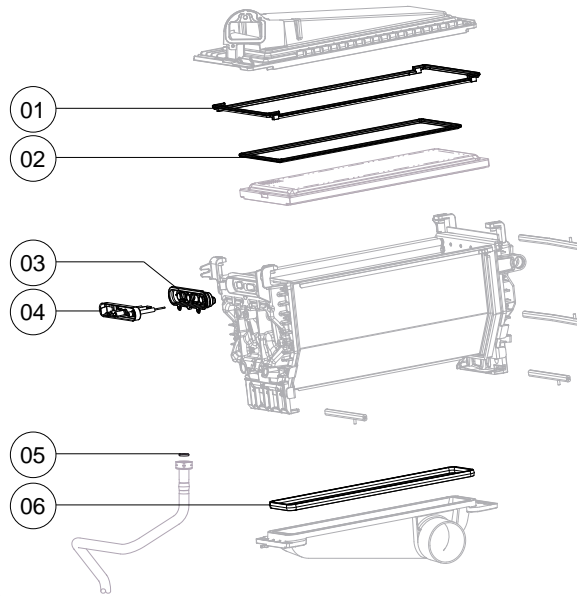

Onderhoudsset
Kit d'entrétien
Wartungssatz
Maintenance kit
Sada pre údržbu
Kit di manutenzione

XL70
XL100/105/110
XL116/140

XL70

S4842700

- 01 1x 
- 02 1x 
- 03 1x 
- 04 1x 
- 05 1x 
- 06 1x 
- 07 1x 

- 11 1x 

XL100
XL105
XL110

S4842800

- 01 1x
- 02 1x
- 03 2x
- 04 2x
- 05 2x
- 06 1x
- 07 2x
- 08 1x
- 09 1x
- 10 1x
- 11 1x

XL116
XL140

S4842900

- 01 2x 
- 02 2x 
- 03 2x 
- 04 2x 
- 05 2x 
- 06 2x 
- 07 2x 

- 11 1x 