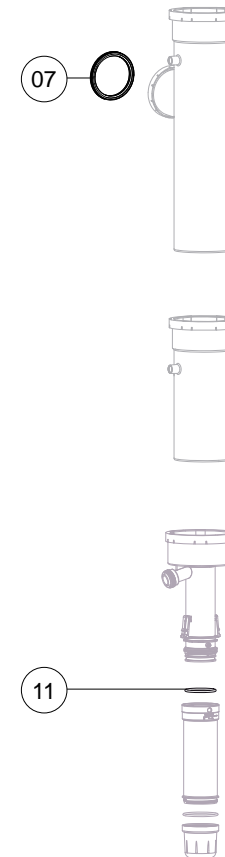

Onderhoudsset
Kit d'entrétien
Wartungssatz
Maintenance kit
Sada pre údržbu
Kit di manutenzione

XL70
XL100/105/110
XL116/140

XL70

S4842700

- 01 1x 
- 02 1x 
- 03 1x 
- 04 1x 
- 05 1x 
- 06 1x 
- 07 1x 

- 11 1x 

XL100
XL105
XL110

S4842800

- 01 1x
- 02 1x
- 03 2x
- 04 2x
- 05 2x
- 06 1x
- 07 2x
- 08 1x
- 09 1x
- 10 1x
- 11 1x

XL116
XL140

S4842900

- 01 2x 
- 02 2x 
- 03 2x 
- 04 2x 
- 05 2x 
- 06 2x 
- 07 2x 

- 11 1x 