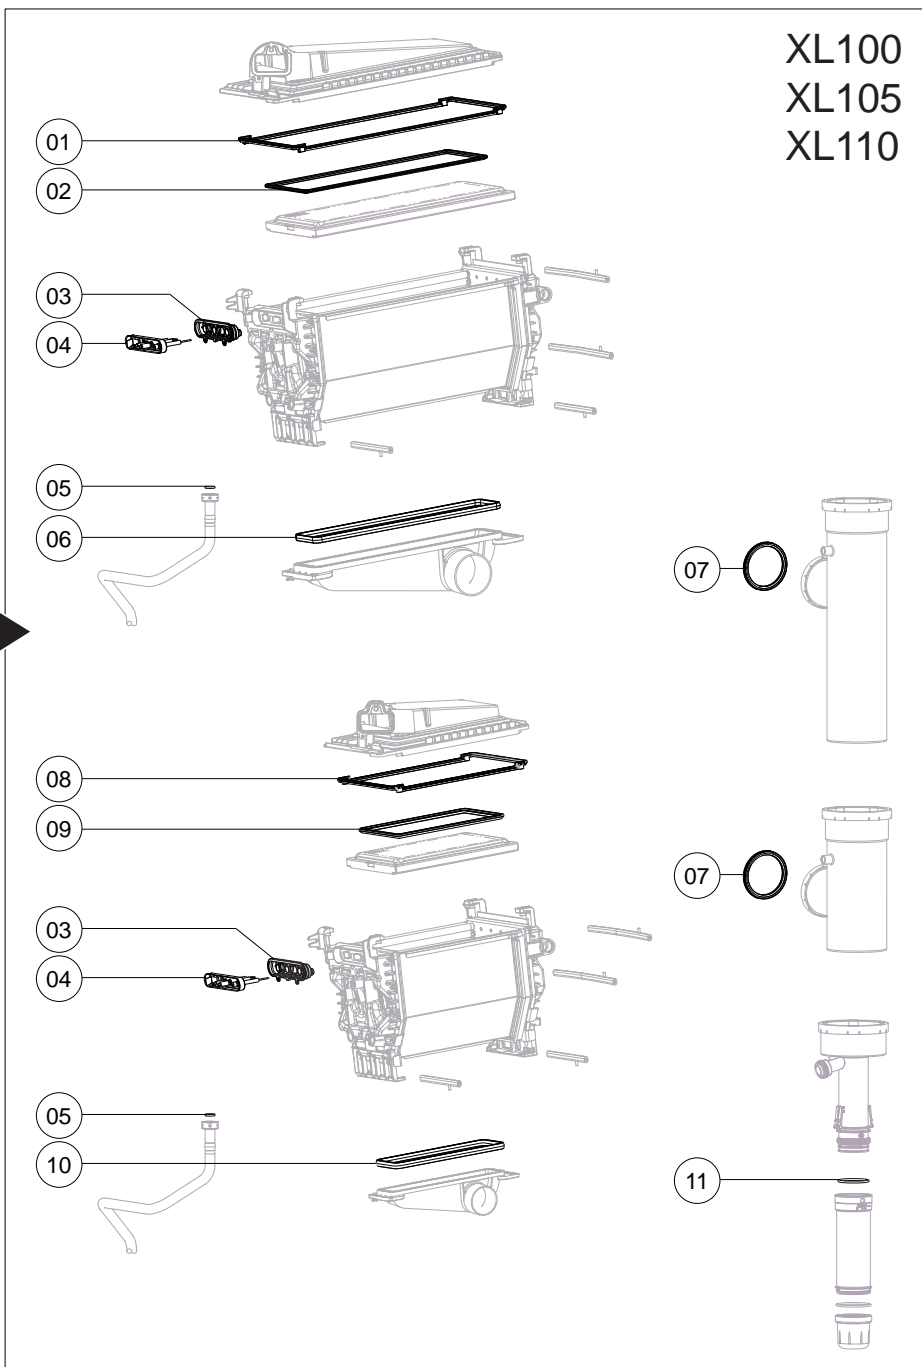

Onderhoudsset
Kit d'entrétien
Wartungssatz
Maintenance kit
Sada pre údržbu
Kit di manutenzione

XL70
XL100/105/110
XL116/140

XL70

S4842700

- 01 1x 
- 02 1x 
- 03 1x 
- 04 1x 
- 05 1x 
- 06 1x 
- 07 1x 

- 11 1x 

XL100
XL105
XL110

S4842800

- 01 1x
- 02 1x
- 03 2x
- 04 2x
- 05 2x
- 06 1x
- 07 2x
- 08 1x
- 09 1x
- 10 1x
- 11 1x

XL116
XL140

S4842900

- 01 2x 
- 02 2x 
- 03 2x 
- 04 2x 
- 05 2x 
- 06 2x 
- 07 2x 

- 11 1x 