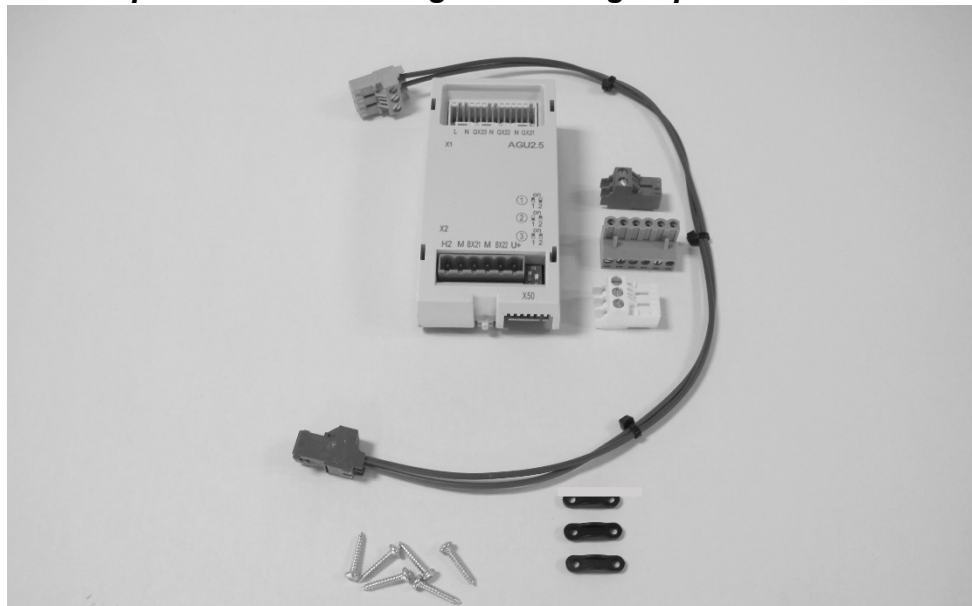

Ⓒ	<b>GB</b>	<b>Clip-In module Starter Set / Expansion (QR) - AA20800U / AA20900U</b>
Ⓒ	<b>DE</b>	<b>Clip-In Modul Starter Set / Erweiterung (QR) - AA20800U / AA20900U</b>
Ⓒ	<b>NL</b>	<b>Clip-In module Starter Set / Uitbreiding (QR) - AA20800U / AA20900U</b>
Ⓒ	<b>FR</b>	<b>Clip-In module Starter Set / Expansion (QR) - AA20800U / AA20900U</b>
Ⓒ	<b>IT</b>	<b>Clip-In modulo Starter Set / Estensione (QR) - AA20800U / AA20900U</b>

## Contents/Inhalt/Inhoud/Contenu/Contenuto

Page/Seite/Bladzijde/Page/Pagina

Set contents	2
Set Inhalt	2
Set inhoud	2
contenu du set	2
contenuto del set	2
Heating zone extension (1 zone)	3
Erweiterte Heizkreisregelung (1 Kreis)	3
Uitbreiding groepenregeling (1 groep)	3
Supplémentaire de zone de chauffage (1 zone)	3
Adizionale di riscaldamento a zona (1 zona)	3
Heating zone extension (2 zones)	5
Erweiterte Heizkreisregelung (2 Kreise)	5
Uitbreiding groepenregeling (2 groepen)	5
Supplémentaire de zone de chauffage (2 zones)	5
Adizionale di riscaldamento a zona (2 zone)	5
Alarm output	7
Alarm Output	7
Alarm uitgang	7
Output alarme	7
Output allarme	7

- Ⓒ GB Clip-In module Starter Set / Expansion (QR) - AA20800U / AA20900U
- Ⓒ DE Clip-In Modul Starter Set / Erweiterung (QR) - AA20800U / AA20900U
- Ⓒ NL Clip-In module Starter Set / Uitbreiding (QR) - AA20800U / AA20900U
- Ⓒ FR Clip-In module Starter Set / Expansion (QR) - AA20800U / AA20900U
- Ⓒ IT Clip-In modulo Starter Set / Estensione (QR) - AA20800U / AA20900U

**Contents/Inhalt/Inhoud/Contenu/Contenuto**

**AA20800U - Starter Set**

**AA20900U - Expansion/Erweiterung/Uitbreiding/Expansion/Estensione**

- Ⓒ GB Clip-In module Starter Set / Expansion (QR) - AA20800U / AA20900U
- Ⓒ DE Clip-In Modul Starter Set / Erweiterung (QR) - AA20800U / AA20900U
- Ⓒ NL Clip-In module Starter Set / Uitbreiding (QR) - AA20800U / AA20900U
- Ⓒ FR Clip-In module Starter Set / Expansion (QR) - AA20800U / AA20900U
- Ⓒ IT Clip-In modulo Starter Set / Estensione (QR) - AA20800U / AA20900U