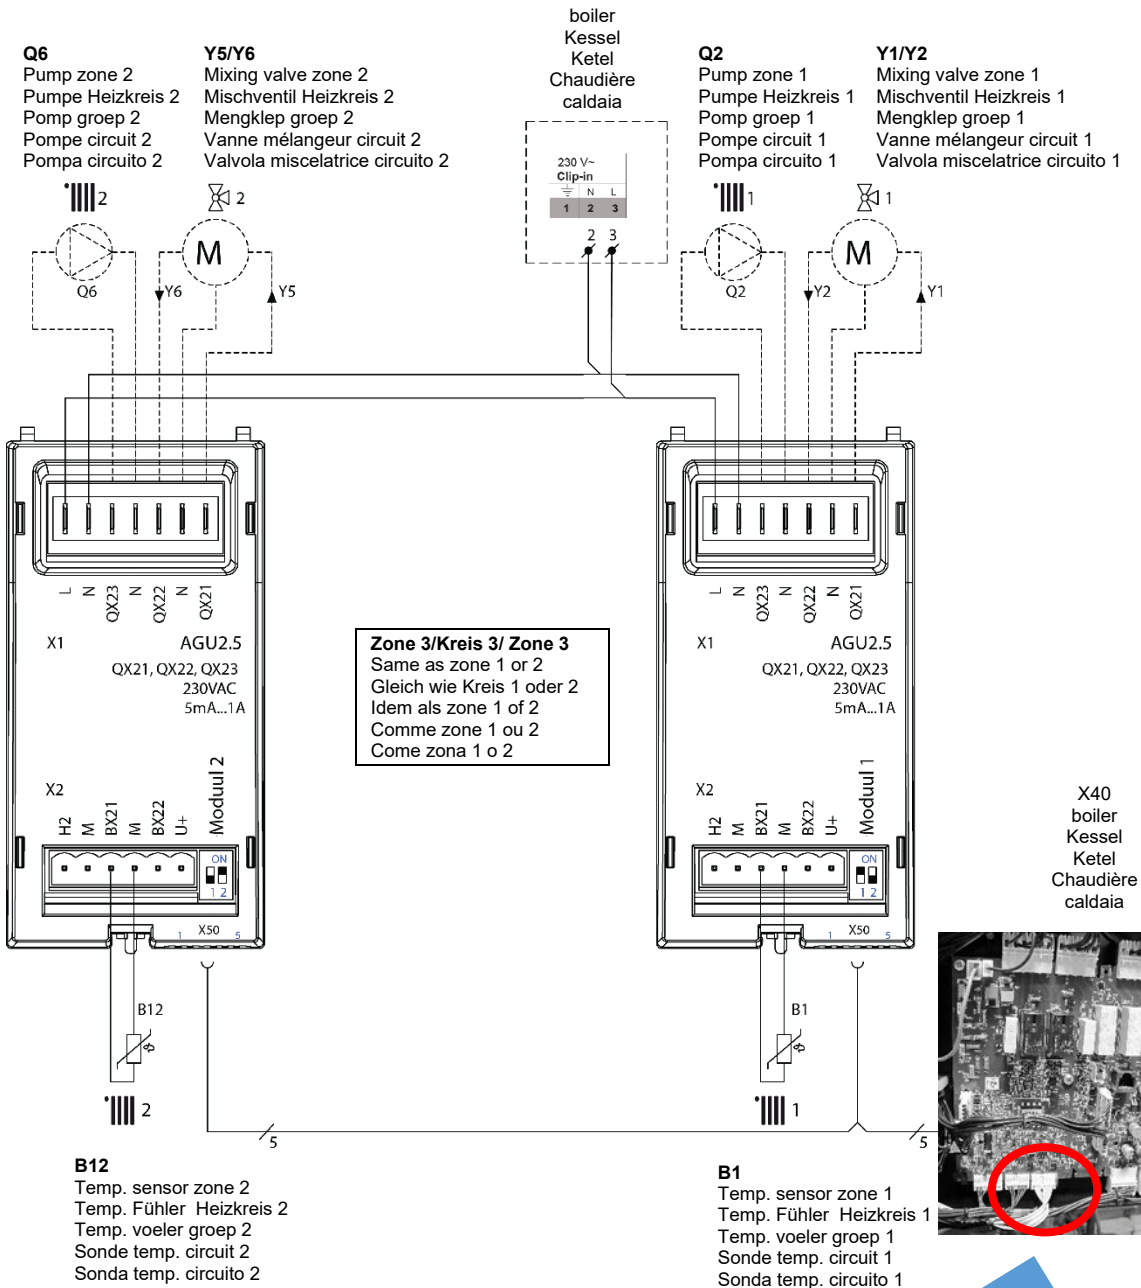

- **(GB)** Clip-In module Starter Set / Expansion (QR) - AA20800U / AA20900U
- **(DE)** Clip-In Modul Starter Set / Erweiterung (QR) - AA20800U / AA20900U
- **(NL)** Clip-In module Starter Set / Uitbreiding (QR) - AA20800U / AA20900U
- **(FR)** Clip-In module Starter Set / Expansion (QR) - AA20800U / AA20900U
- **(IT)** Clip-In modulo Starter Set / Estensione (QR) - AA20800U / AA20900U

Heating zone extension (2 zones)
Erweiterte Heizkreisregelung (2 Kreise)
Uitbreiding groepenregeling (2 groepen)
Supplémentaire de zone de chauffage (2 zones)
Adizionale di riscaldamento a zona (2 zone)

Wiring/Verdrahtung/Bedrading/Câblage/Cablaggi