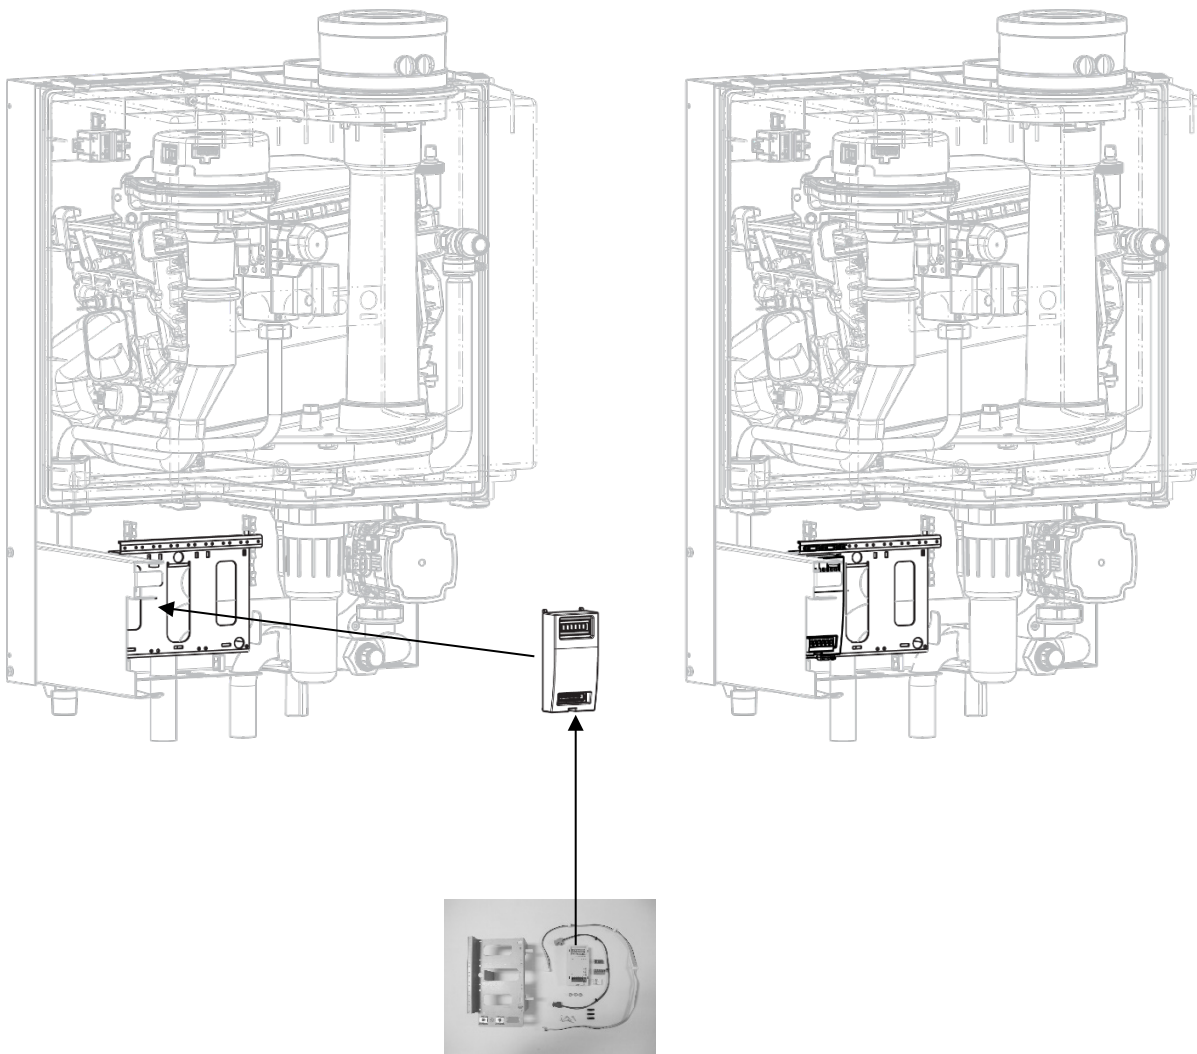

- Ⓒ GB Clip-In module Starter Set / Expansion (QR) - AA20800U / AA20900U
- Ⓒ DE Clip-In Modul Starter Set / Erweiterung (QR) - AA20800U / AA20900U
- Ⓒ NL Clip-In module Starter Set / Uitbreiding (QR) - AA20800U / AA20900U
- Ⓒ FR Clip-In module Starter Set / Expansion (QR) - AA20800U / AA20900U
- Ⓒ IT Clip-In modulo Starter Set / Estensione (QR) - AA20800U / AA20900U

Heating zone extension (1 zone)
Erweiterte Heizkreisregelung (1 Kreis)
Uitbreiding groepenregeling (1 groep)
Supplémentaire de zone de chauffage (1 zone)
Adizionale di riscaldamento a zona (1 zona)

Assembly/Montage/Montage/Montage/Montaggio

Programming/Programmierung/Programmeren/Programmation/Programmazione

Parameters, Parameters, Parameters, Paramètre, Parametri:

5710 : on, ein, aan, marche, on

6020 : Heating circuit 1, Heizkreis 1, Verwarmingsgroep 1, Circuit chauffage 1, Circuito riscaldamento 1