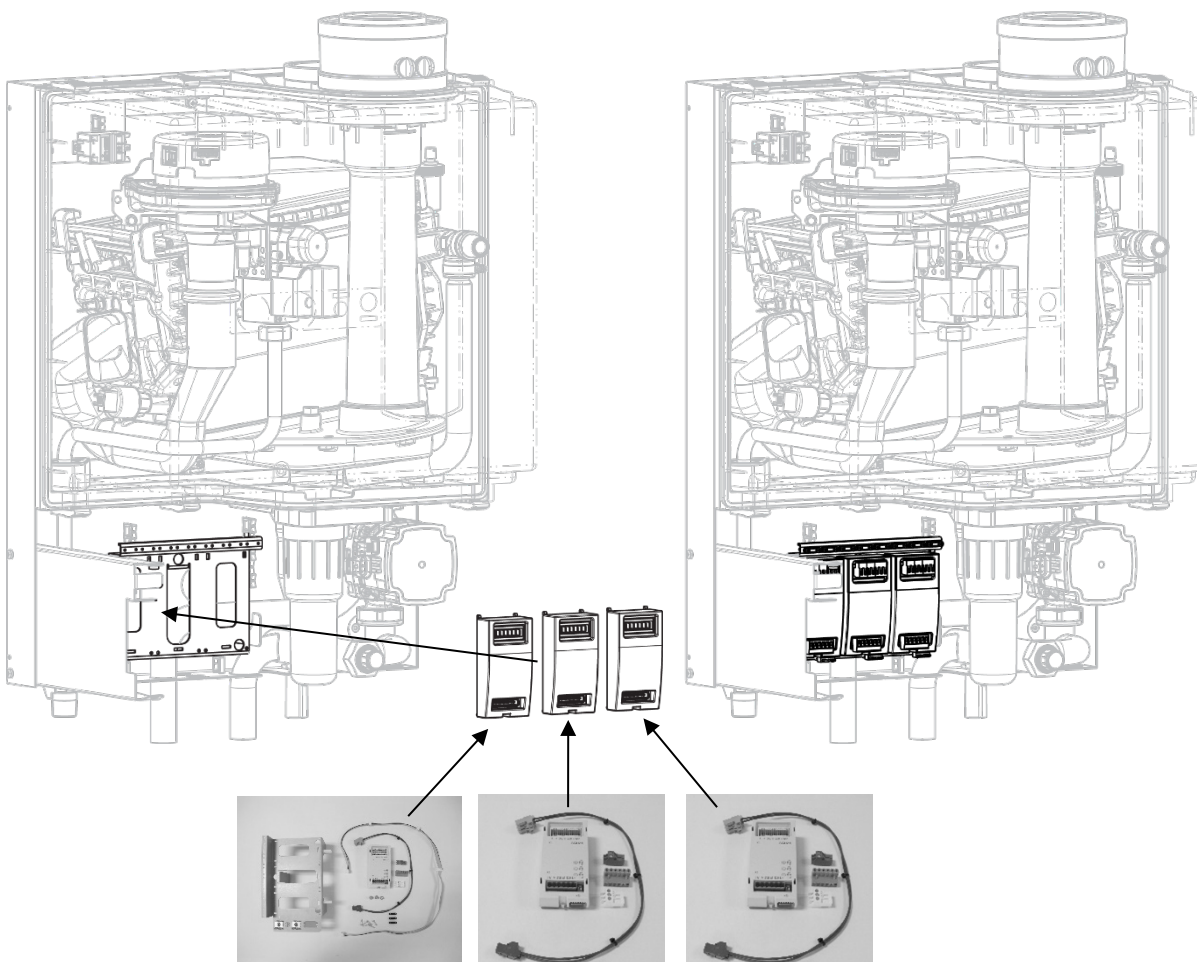

- Ⓒ GB **Clip-In module Starter Set / Expansion (QR) - AA20800U / AA20900U**
- Ⓒ DE **Clip-In Modul Starter Set / Erweiterung (QR) - AA20800U / AA20900U**
- Ⓒ NL **Clip-In module Starter Set / Uitbreiding (QR) - AA20800U / AA20900U**
- Ⓒ FR **Clip-In module Starter Set / Expansion (QR) - AA20800U / AA20900U**
- Ⓒ IT **Clip-In modulo Starter Set / Estensione (QR) - AA20800U / AA20900U**

Heating zone extension (2 or 3 zones)
Erweiterte Heizkreisregelung (2 oder 3 Kreise)
Uitbreiding groepenregeling (2 of 3 groepen)
Supplémentaire de zone de chauffage (2 ou 3 zones)
Adizionale di riscaldamento a zona (2 o 3 zone)

Assembly/Montage/Montage/Montage/Montaggio

Programing/Programmierung/Programmeren/Programmation/Programmazione

Parameters, Parameters, Parameters, Paramètre, Parametri:

5710 : on, ein, aan, marche, on

5715 : on, ein, aan, marche, on

5721 : on, ein, aan, marche, on

6020 : Heating circuit 1, Heizkreis 1, Verwarmingsgroep 1, Circuit chauffage 1, Circuito riscaldamento 1

6021 : Heating circuit 2, Heizkreis 2, Verwarmingsgroep 2, Circuit chauffage 2, Circuito riscaldamento 2

6022 : Heating circuit 3, Heizkreis 3, Verwarmingsgroep 3, Circuit chauffage 3, Circuito riscaldamento 3