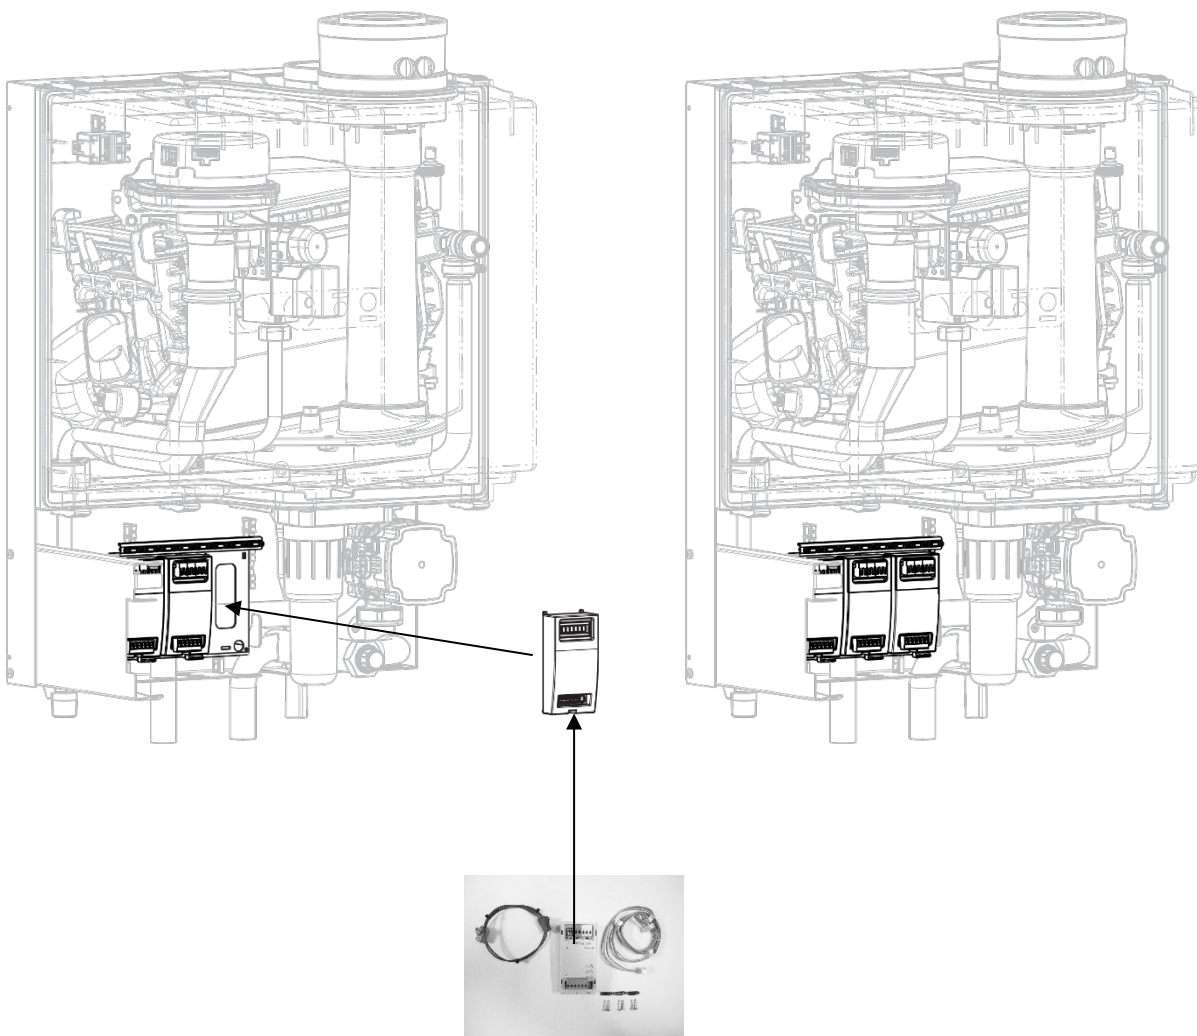

- Ⓒ GB Clip-In module Starter Set / Expansion (QR) - AA20800U / AA20900U
- Ⓒ DE Clip-In Modul Starter Set / Erweiterung (QR) - AA20800U / AA20900U
- Ⓒ NL Clip-In module Starter Set / Uitbreiding (QR) - AA20800U / AA20900U
- Ⓒ FR Clip-In module Starter Set / Expansion (QR) - AA20800U / AA20900U
- Ⓒ IT Clip-In modulo Starter Set / Estensione (QR) - AA20800U / AA20900U

Alarm output
Alarm Output
Alarm uitgang
Output alarme
Output allarme

Assembly/Montage/Montage/Montage/Montaggio

Programing/Programmierung/Programmeren/Programmation/Programmazione

Parameters, Parameters, Parameters, Paramètre, Parametri:

6022: multifunctional, multifunctional, multifunctioneel, multifunctional, multifunzionale

6036: K10