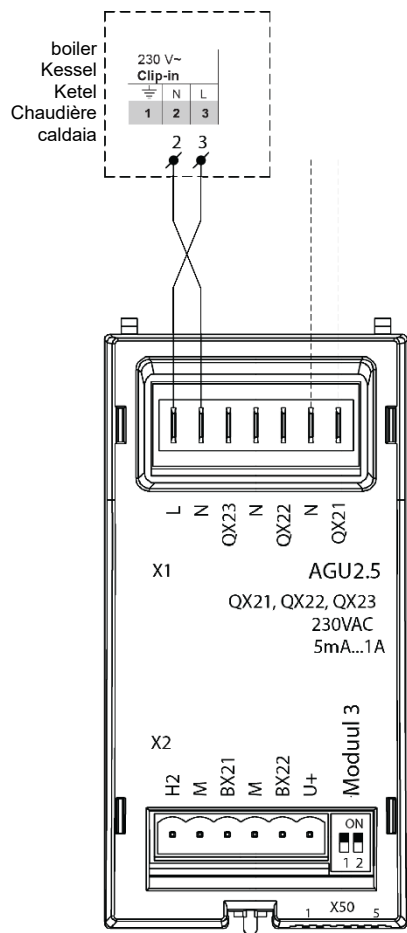

- Ⓒ GB Clip-In module Starter Set / Expansion (QR) - AA20800U / AA20900U
- Ⓒ DE Clip-In Modul Starter Set / Erweiterung (QR) - AA20800U / AA20900U
- Ⓒ NL Clip-In module Starter Set / Uitbreiding (QR) - AA20800U / AA20900U
- Ⓒ FR Clip-In module Starter Set / Expansion (QR) - AA20800U / AA20900U
- Ⓒ IT Clip-In modulo Starter Set / Estensione (QR) - AA20800U / AA20900U

0-10 Volt Control on Temperature or Input
0-10 Volt Regelung auf Temperatur oder Belastung
0-10 Volt Regeling door Temperatuur of Belasting
0-10 Volt Régulation par Température ou Charge
0-10 Volt Regolazione per Temperatura o Caricare

Wiring/Verdrahtung/Bedrading/Câblage/Cablaggi

0-10V
H2(+)-M(-)