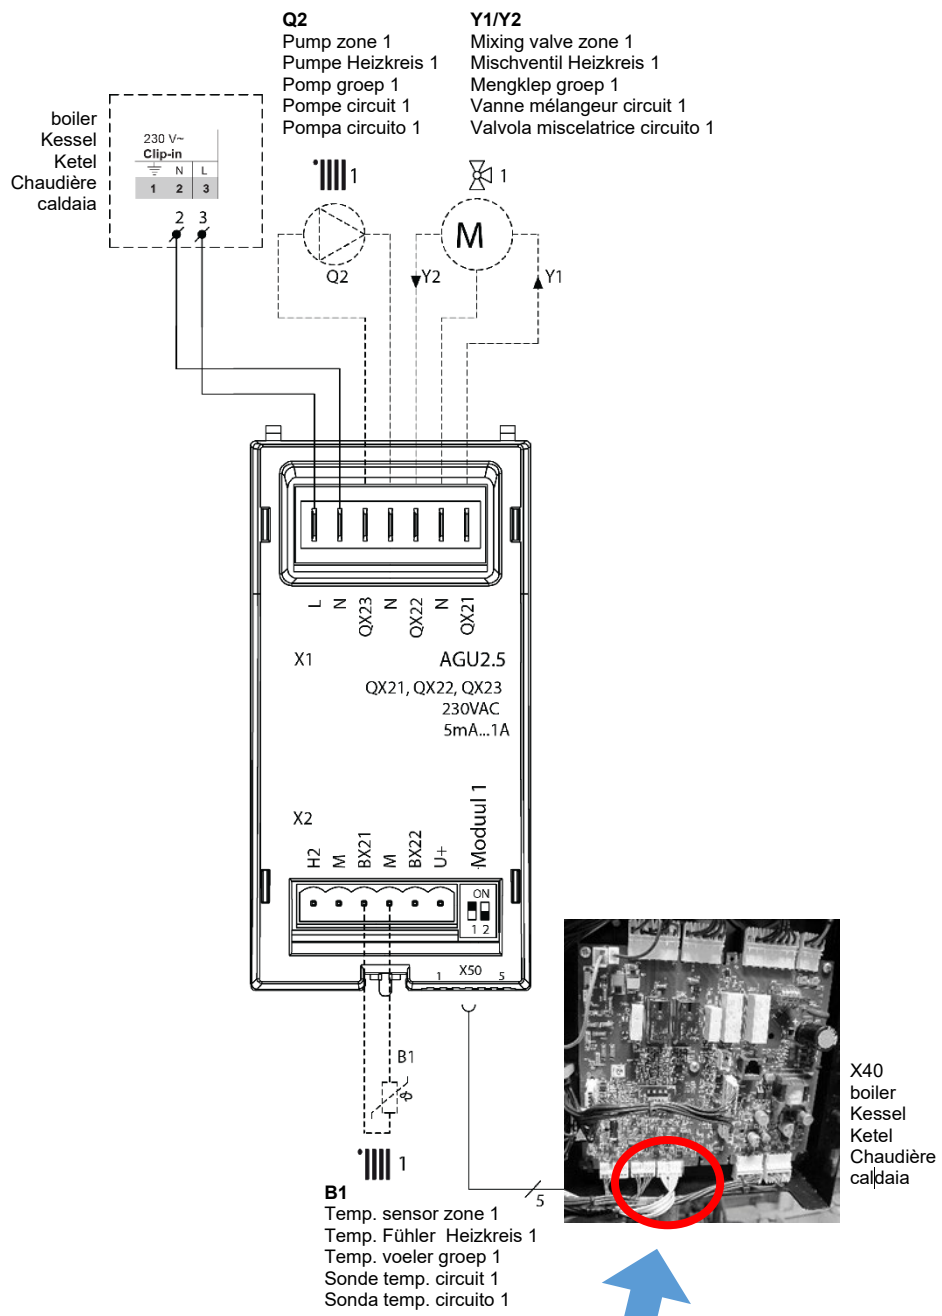

- Ⓒ GB Clip-In module Starter Set / Expansion (QR) - AA20800U / AA20900U
- Ⓒ DE Clip-In Modul Starter Set / Erweiterung (QR) - AA20800U / AA20900U
- Ⓒ NL Clip-In module Starter Set / Uitbreiding (QR) - AA20800U / AA20900U
- Ⓒ FR Clip-In module Starter Set / Expansion (QR) - AA20800U / AA20900U
- Ⓒ IT Clip-In modulo Starter Set / Estensione (QR) - AA20800U / AA20900U

Heating zone extension (1 zone)
Erweiterte Heizkreisregelung (1 Kreis)
Uitbreiding groepenregeling (1 groep)
Supplémentaire de zone de chauffage (1 zone)
Adizionale di riscaldamento a zona (1 zona)

Wiring/Verdrahtung/Bedrading/Câblage/Cablaggi