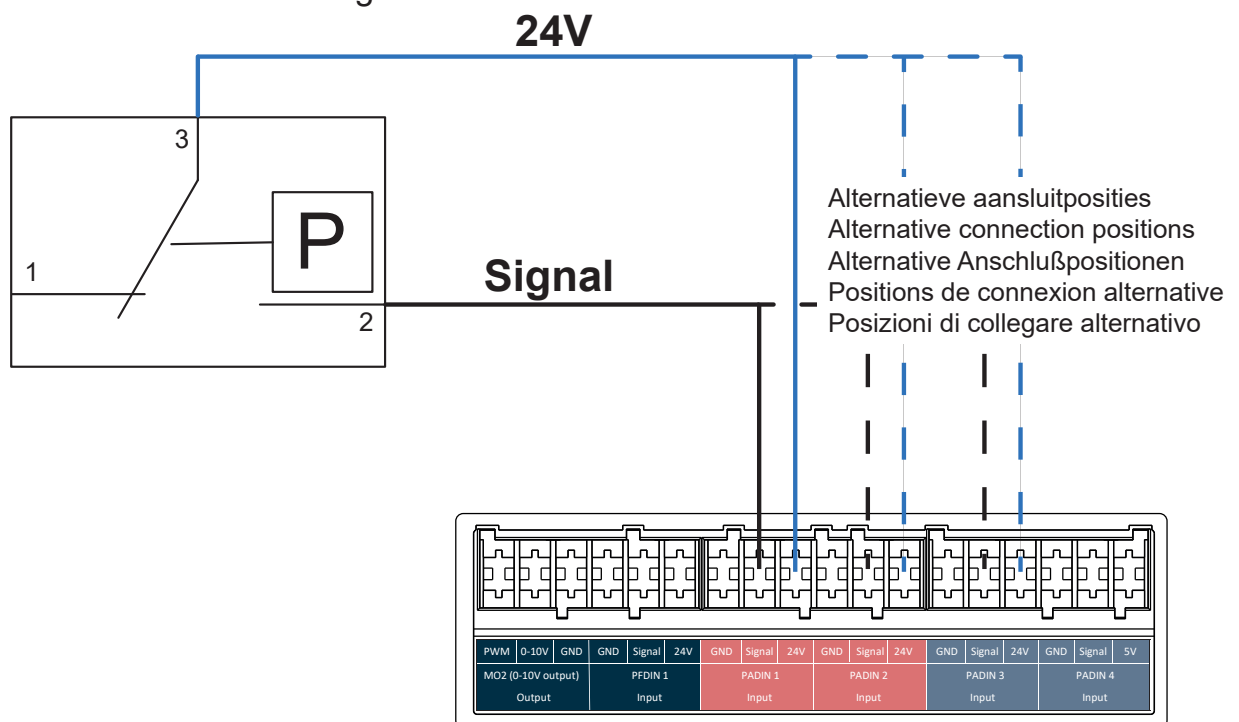

**3905101**

**MIN GASDRUK SCHAKELAAR KETEL  
MIN. GAS PRESSURE SWITCH - BOILER  
MIN. GASDRUCKWÄCHTER - EINZELKESSEL  
PRESSOSTAT MINI GAZ - CHAUDIÈRE  
PRESSOSTATO DI MINIMA GAS CALDAIA**

Min. gasdrukschakelaar  
 Min. gaspressure switch  
 Min. Gasdruckwächter  
 Pressostat mini gaz  
 Pressostato di minima gas

==> Parameter 24.6.4/5/6