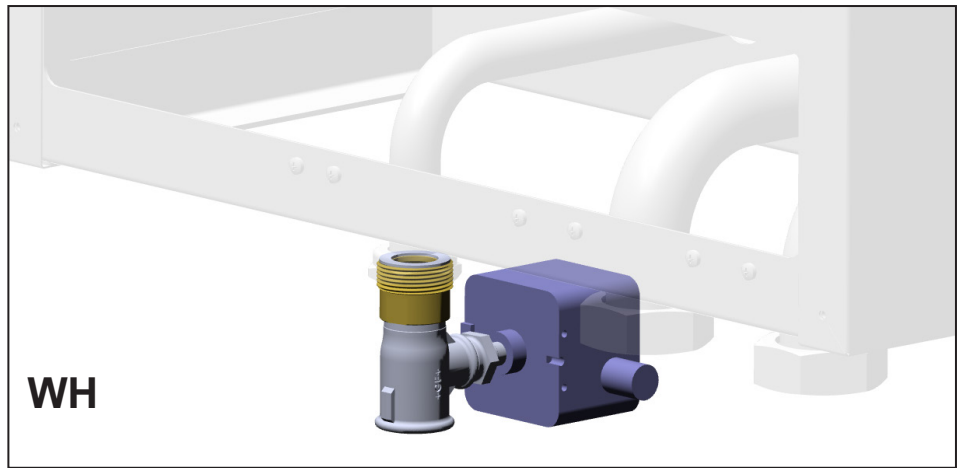

**3905101**

**MIN GASDRUK SCHAKELAAR KETEL  
MIN. GAS PRESSURE SWITCH - BOILER  
MIN. GASDRUCKWÄCHTER - EINZELKESSEL  
PRESSOSTAT MINI GAZ - CHAUDIÈRE  
PRESSOSTATO DI MINIMA GAS CALDAIA**

Min. gasdrukschakelaar  
 Min. gaspressure switch  
 Min. Gasdruckwächter  
 Pressostat mini gaz  
 Pressostato di minima gas

==> Parameter 24.6.4/5/6