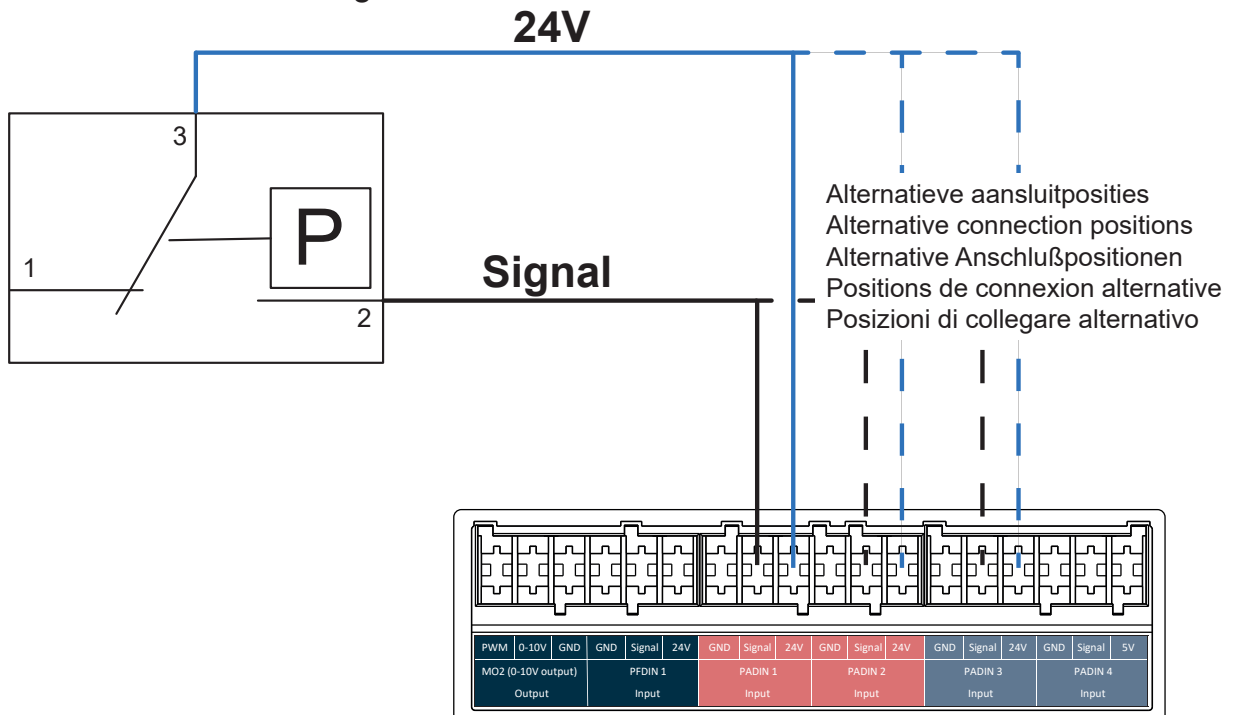

3905101

**MIN GASDRUK SCHAKELAAR KETEL
MIN. GAS PRESSURE SWITCH - BOILER
MIN. GASDRUCKWÄCHTER - EINZELKESSEL
PRESSOSTAT MINI GAZ - CHAUDIÈRE
PRESSOSTATO DI MINIMA GAS CALDAIA**

Min. gasdrukschakelaar
 Min. gaspressure switch
 Min. Gasdruckwächter
 Pressostat mini gaz
 Pressostato di minima gas

==> Parameter 24.6.4/5/6