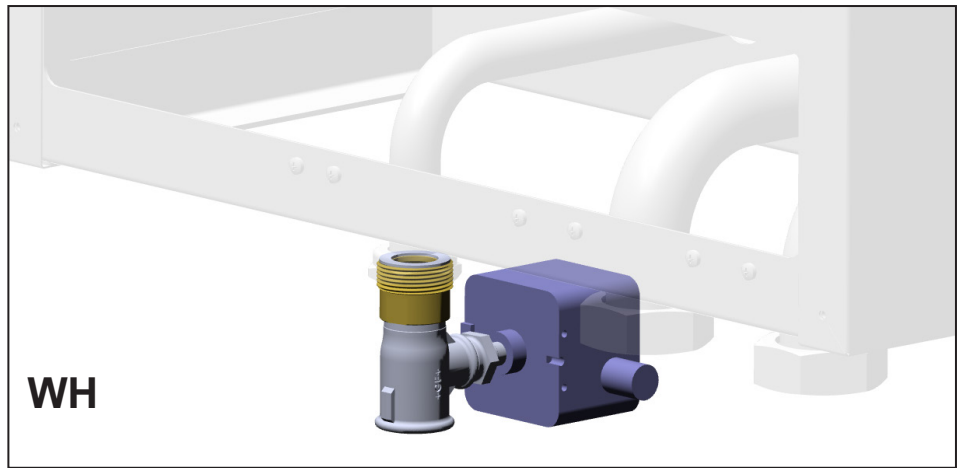

3905101

**MIN GASDRUK SCHAKELAAR KETEL
MIN. GAS PRESSURE SWITCH - BOILER
MIN. GASDRUCKWÄCHTER - EINZELKESSEL
PRESSOSTAT MINI GAZ - CHAUDIÈRE
PRESSOSTATO DI MINIMA GAS CALDAIA**

Min. gasdrukschakelaar
 Min. gaspressure switch
 Min. Gasdruckwächter
 Pressostat mini gaz
 Pressostato di minima gas

==> Parameter 24.6.4/5/6