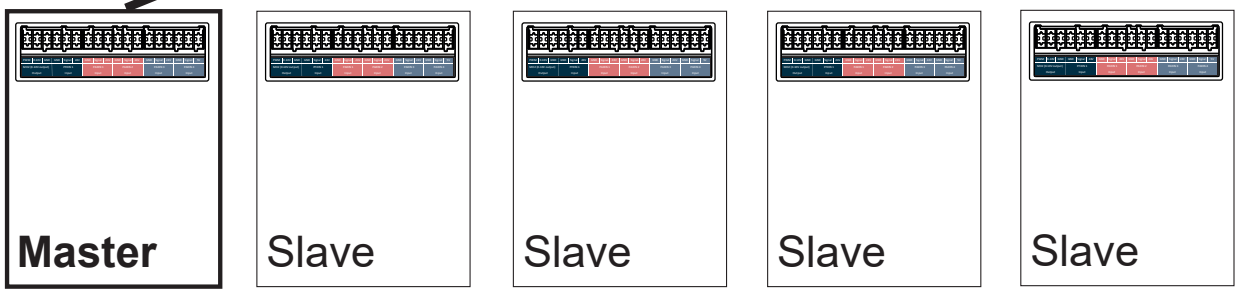

3905102

**MIN GASDRUK SCHAKELAAR CASCADE
MIN. GAS PRESSURE SWITCH - CASCADE
MIN. GASDRUCKWÄCHTER - KASKADE
PRESSOSTAT MINI GAZ - CASCADE
PRESSOSTATO DI MINIMA GAS CASCATA**

Min. gasdrukschakelaar
 Min. gaspressure switch
 Min. Gasdruckwächter
 Pressostat mini gaz
 Pressostato di minima gas

==> Parameter 24.6.4/5/6

Kan worden gebruikt met de volgende sw-versie of hoger (Mainboard: 00.07.27; Display: 03.02.10)
 Can be used with following sw version or higher (Mainboard: 00.07.27; Display: 03.02.10)
 Kann mit der folgenden SW-Version oder höher verwendet werden (Mainboard: 00.07.27; Anzeige: 03.02.10)
 Peut être utilisé avec la version sw suivante ou supérieure (carte mère: 00.07.27; affichage: 03.02.10)
 Può essere utilizzato con la seguente versione sw o successiva (scheda madre: 00.07.27; display: 03.02.10)