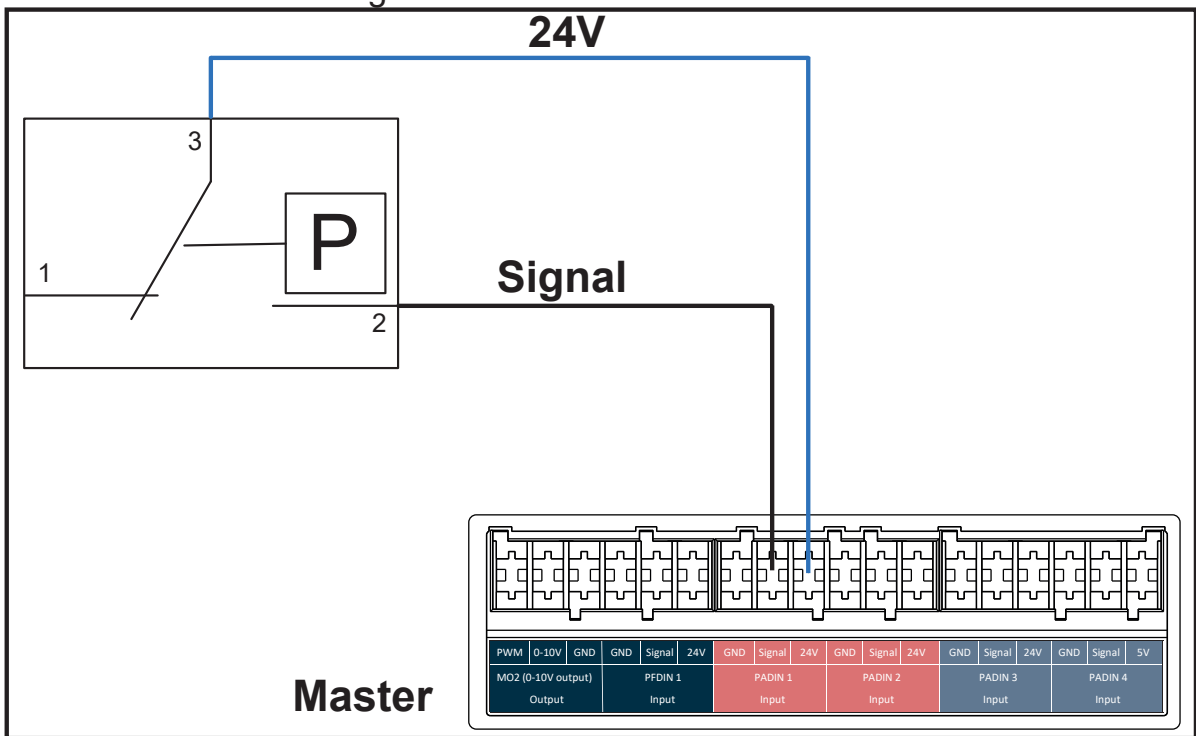

3905102

**MIN GASDRUK SCHAKELAAR CASCADE
MIN. GAS PRESSURE SWITCH - CASCADE
MIN. GASDRUCKWÄCHTER - KASKADE
PRESSOSTAT MINI GAZ - CASCADE
PRESSOSTATO DI MINIMA GAS CASCATA**

Min. gasdrukschakelaar
 Min. gaspressure switch
 Min. Gasdruckwächter
 Pressostat mini gaz
 Pressostato di minima gas

==> Parameter 24.6.4/5/6

Kan worden gebruikt met de volgende sw-versie of hoger (Mainboard: 00.07.27; Display: 03.02.10)
 Can be used with following sw version or higher (Mainboard: 00.07.27; Display: 03.02.10)
 Kann mit der folgenden SW-Version oder höher verwendet werden (Mainboard: 00.07.27; Anzeige: 03.02.10)
 Peut être utilisé avec la version sw suivante ou supérieure (carte mère: 00.07.27; affichage: 03.02.10)
 Può essere utilizzato con la seguente versione sw o successiva (scheda madre: 00.07.27; display: 03.02.10)