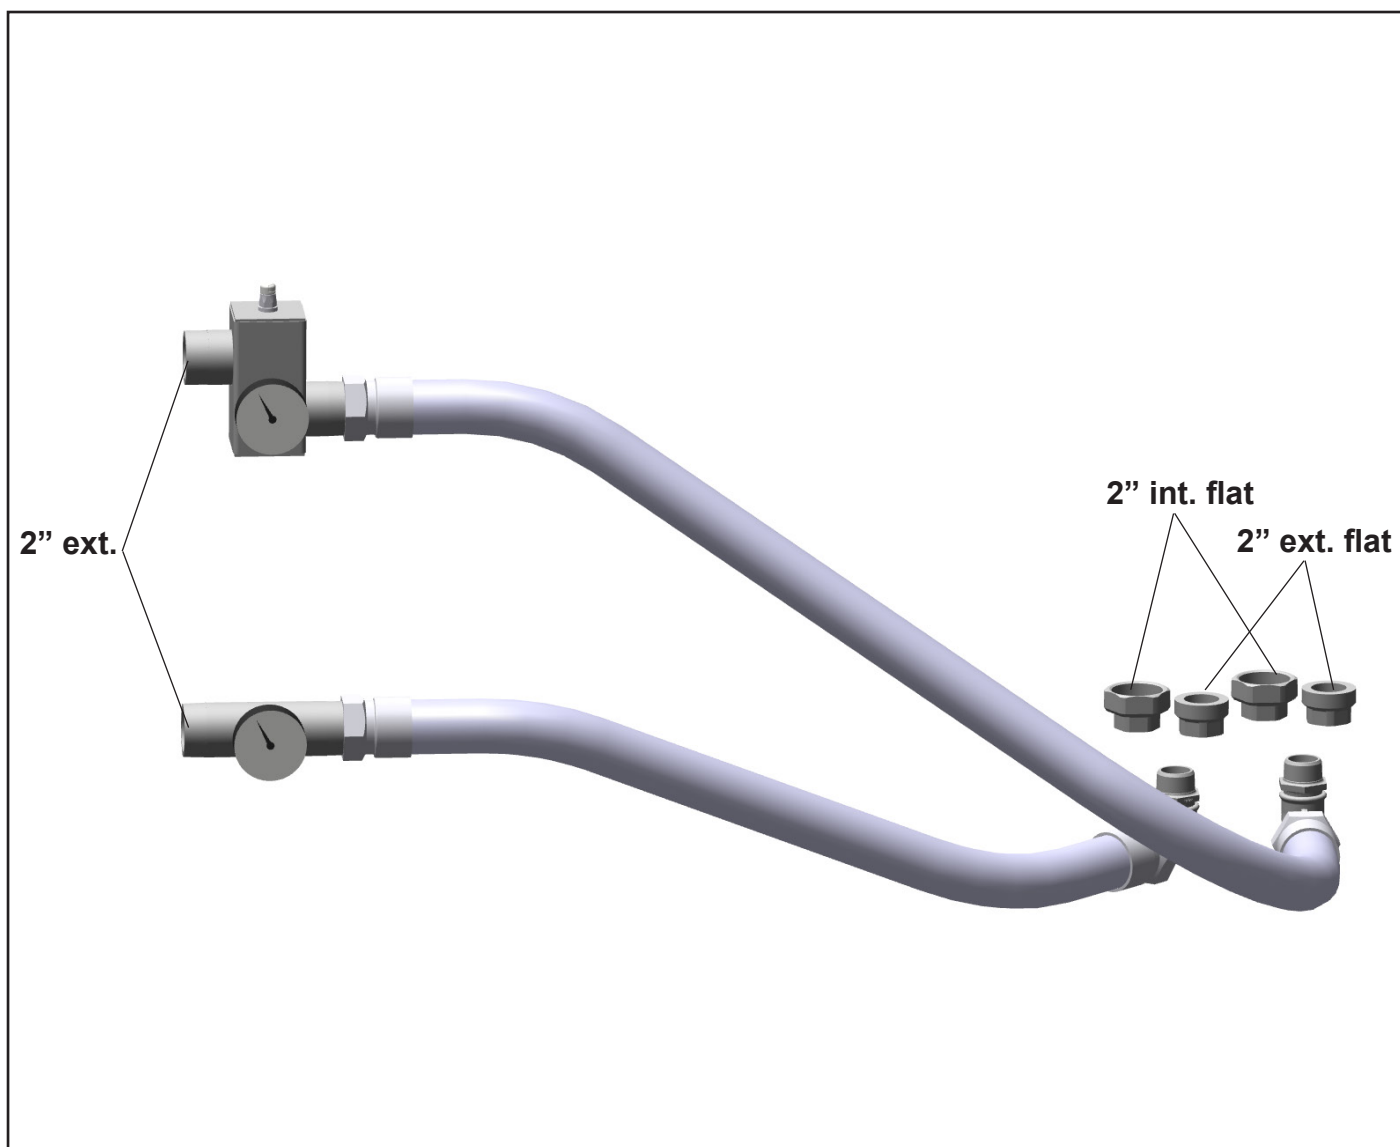

**3905192**

**AANSLUITSET KETEL VOOR PLATENWISSELAAR  
BOILER PLATE HEAT EXCH CONNECTION KIT  
KESSEL PLATTENWÄRMETAUSCHER ANSCHLUSSKIT  
KIT RACC CHAUDIÈRE POUR ÉCHANGEUR EN PLAQUE  
KIT CONNESSIONE SCAMB SECONDARIO CALDAIA  
锅炉板式换热器连接套件**

VOOR / FOR / FÜR / POUR / PER / 對於

**KETELPLATENWISSELAAR**  
**BOILER PLATE HEAT EXCHANGER**  
**KESSEL PLATTENWÄRMETAUSCHER**  
**ÉCHANGEUR EN PLAQUE CHAUDIÈRE**  
**SCAMBIATORE SECONDARIO CALDAIA**  
 锅炉板式换热器

<b>3905186</b>	SE	$\Delta T$ 10K 70 - 100 kW
<b>3905187</b>	DE	$\Delta T$ 10K 120 - 140 - 170 - 200 kW
<b>3905188</b>	SE	$\Delta T$ 15K 70 - 100 kW
<b>3905189</b>	DE	$\Delta T$ 15K 120 - 140 - 170 - 200 kW
<b>3905190</b>	SE	$\Delta T$ 20K 70 - 100 kW
<b>3905191</b>	DE	$\Delta T$ 20K 120 - 140 - 170 - 200 kW

Optie / Option / Zubehör / Option / Optionale / 选配

**3905193**  
**EXPANSIEVATSET**  
**BOILER EXPANSION VESSEL KIT**  
**KESSEL AUSDEHNUNGSGEFÄß**  
**KIT VASE D'EXPANSION**  
**KIT CONNESSIONE VASO ESPANSIONE**  
 锅炉膨胀罐组件