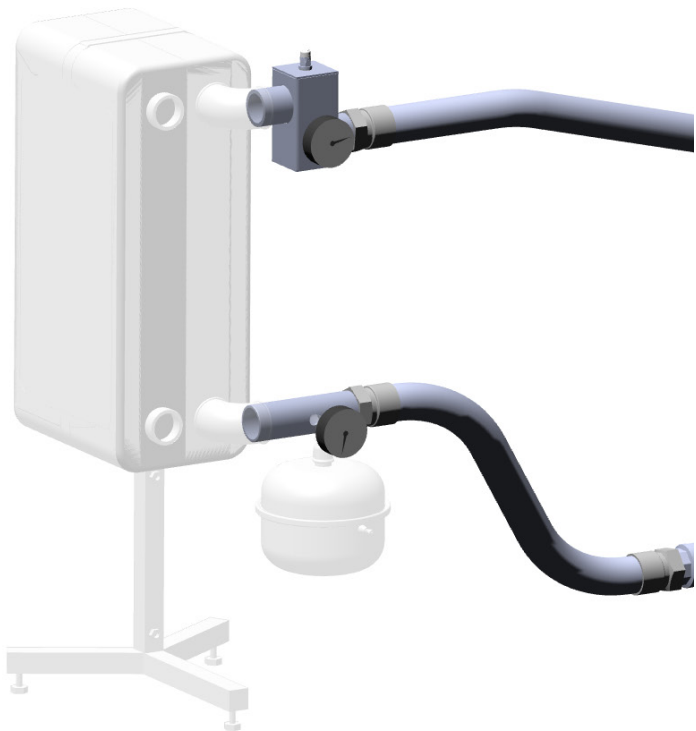

**3905192**

**AANSLUITSET KETEL VOOR PLATENWISSELAAR  
BOILER PLATE HEAT EXCH CONNECTION KIT  
KESSEL PLATTENWÄRMETAUSCHER ANSCHLUSSKIT  
KIT RACC CHAUDIÈRE POUR ÉCHANGEUR EN PLAQUE  
KIT CONNESSIONE SCAMB SECONDARIO CALDAIA  
锅炉板式换热器连接套件**

VOOR / FOR / FÜR / POUR / PER / 對於

**KETELPLATENWISSELAAR**  
**BOILER PLATE HEAT EXCHANGER**  
**KESSEL PLATTENWÄRMETAUSCHER**  
**ÉCHANGEUR EN PLAQUE CHAUDIÈRE**  
**SCAMBIATORE SECONDARIO CALDAIA**  
 锅炉板式换热器