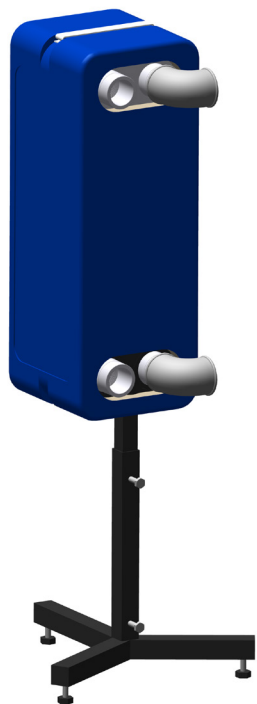

VOOR / FOR / FÜR / POUR / PER / 對於

KETELPLATENWISSELAAR
BOILER PLATE HEAT EXCHANGER
KESSEL PLATTENWÄRMETAUSCHER
ÉCHANGEUR EN PLAQUE CHAUDIÈRE
SCAMBIATORE SECONDARIO CALDAIA
锅炉板式换热器

3905186	SE	ΔT 10K 70 - 100 kW
3905187	DE	ΔT 10K 120 - 140 - 170 - 200 kW
3905188	SE	ΔT 15K 70 - 100 kW
3905189	DE	ΔT 15K 120 - 140 - 170 - 200 kW
3905190	SE	ΔT 20K 70 - 100 kW
3905191	DE	ΔT 20K 120 - 140 - 170 - 200 kW