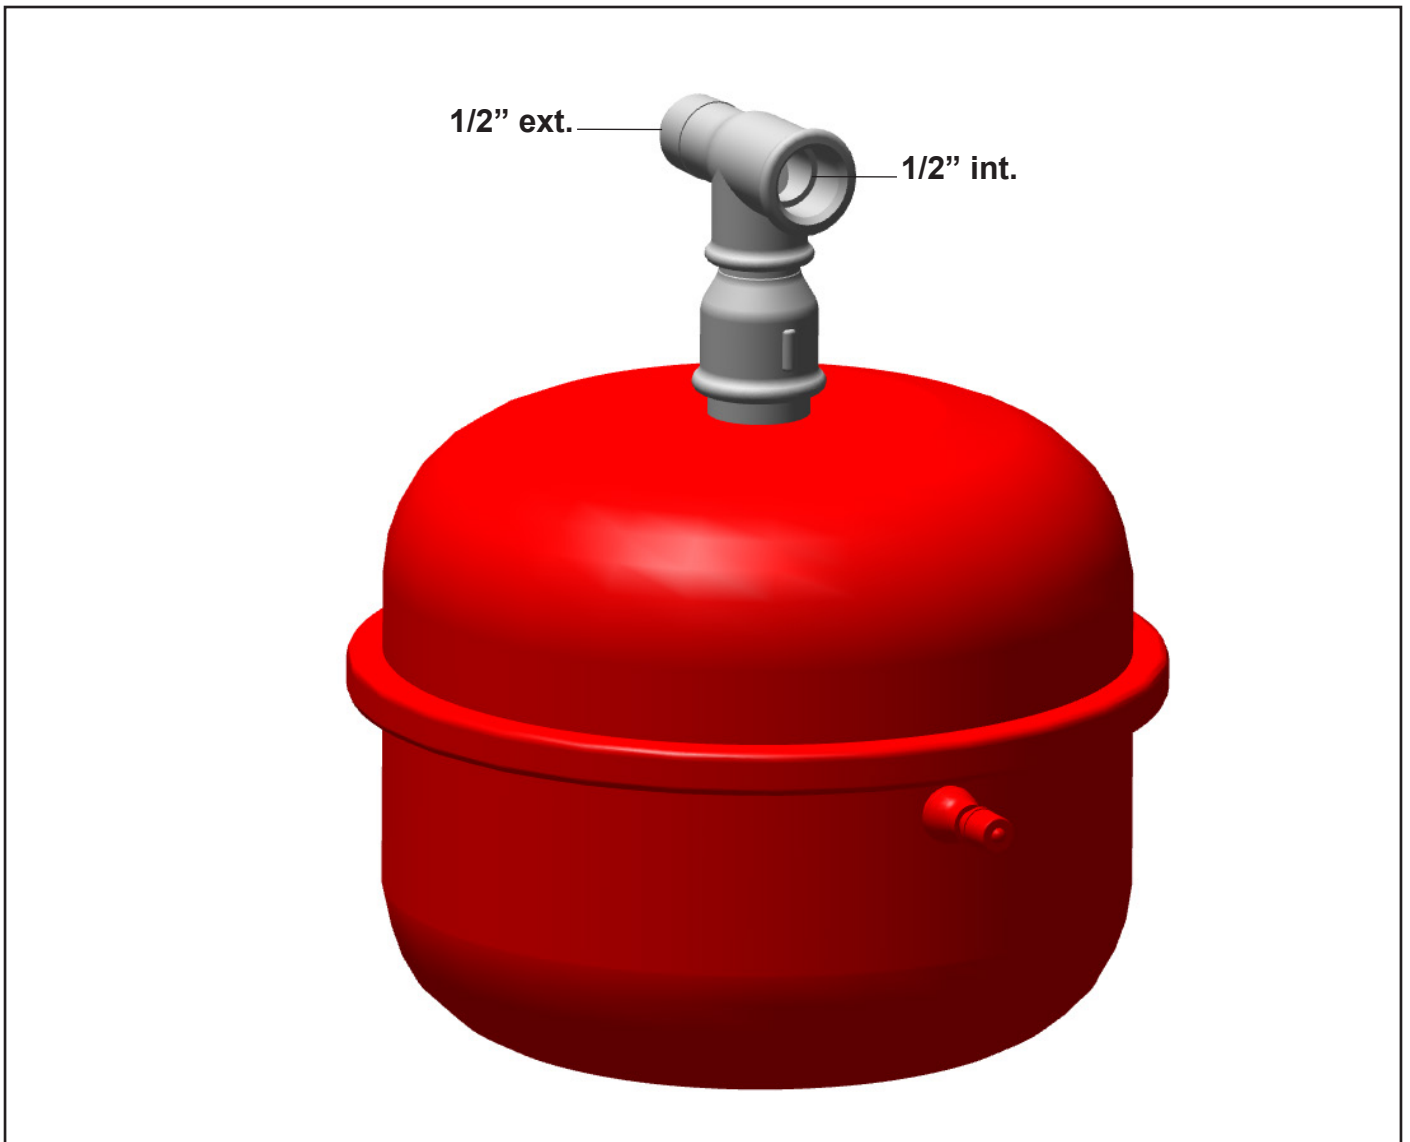

**3905193**

**EXPANSIEMATSET  
BOILER EXPANSION VESSEL KIT  
KESSEL AUSDEHNUNGSGEFÄß  
KIT VASE D'EXPANSION  
KIT CONNESSIONE VASO ESPANSIONE  
锅炉膨胀罐组件**

VOOR / FOR / FÜR / POUR / PER / 對於

**KETELPLATENWISSELAAR**  
**BOILER PLATE HEAT EXCHANGER**  
**KESSEL PLATTENWÄRMETAUSCHER**  
**ÉCHANGEUR EN PLAQUE CHAUDIÈRE**  
**SCAMBIATORE SECONDARIO CALDAIA**  
 锅炉板式换热器

<b>3905186</b>	SE	ΔT 10K 70 - 100 kW
<b>3905187</b>	DE	ΔT 10K 120 - 140 - 170 - 200 kW
<b>3905188</b>	SE	ΔT 15K 70 - 100 kW
<b>3905189</b>	DE	ΔT 15K 120 - 140 - 170 - 200 kW
<b>3905190</b>	SE	ΔT 20K 70 - 100 kW
<b>3905191</b>	DE	ΔT 20K 120 - 140 - 170 - 200 kW