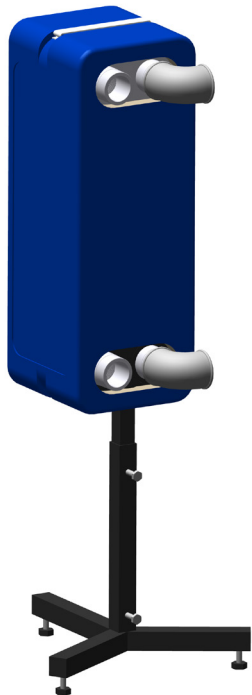

**3905193**

**EXPANSIEMATSET  
BOILER EXPANSION VESSEL KIT  
KESSEL AUSDEHNUNGSGEFÄß  
KIT VASE D'EXPANSION  
KIT CONNESSIONE VASO ESPANSIONE  
锅炉膨胀罐组件**

VOOR / FOR / FÜR / POUR / PER / 對於

**KETELPLATENWISSELAAR**  
**BOILER PLATE HEAT EXCHANGER**  
**KESSEL PLATTENWÄRMETAUSCHER**  
**ÉCHANGEUR EN PLAQUE CHAUDIÈRE**  
**SCAMBIATORE SECONDARIO CALDAIA**  
 锅炉板式换热器

<b>3905186</b>	SE	ΔT 10K 70 - 100 kW
<b>3905187</b>	DE	ΔT 10K 120 - 140 - 170 - 200 kW
<b>3905188</b>	SE	ΔT 15K 70 - 100 kW
<b>3905189</b>	DE	ΔT 15K 120 - 140 - 170 - 200 kW
<b>3905190</b>	SE	ΔT 20K 70 - 100 kW
<b>3905191</b>	DE	ΔT 20K 120 - 140 - 170 - 200 kW

Optie / Option / Zubehör / Option / Optionale / 选配

**3905192**  
 AANSLUITSET KETEL VOOR PLATENWISSELAAR  
 BOILER PLATE HEAT EXCH CONNECTION KIT  
 KESSEL PLATTENWÄRMETAUSCHER ANSCHLUSSKIT  
 KIT RACC CHAUDIÈRE POUR ÉCHANGEUR EN PLAQUE  
 KIT CONNESSIONE SCAMB SECONDARIO CALDAIA  
 锅炉板式换热器连接套件