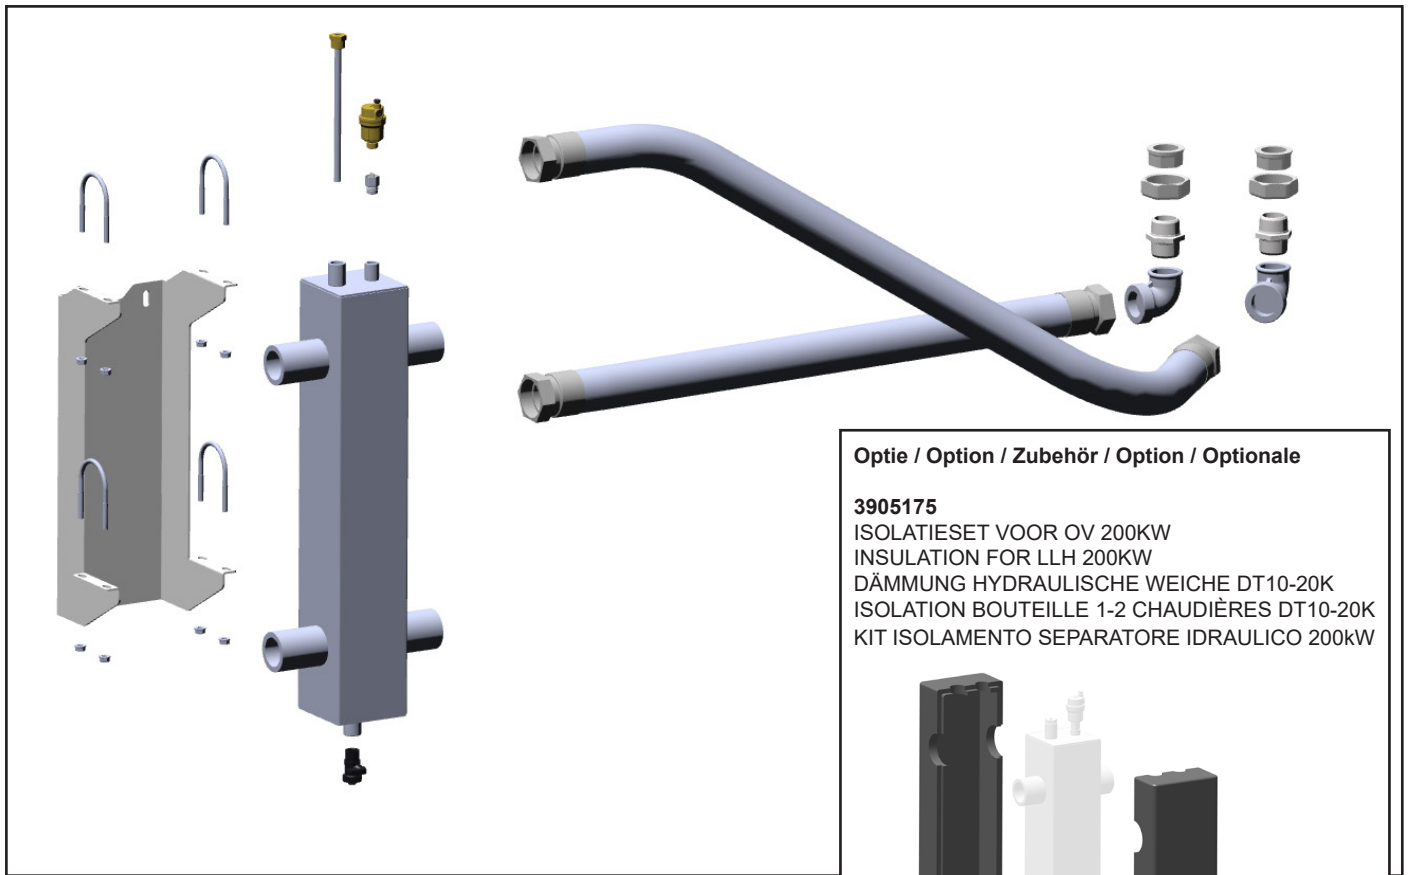

3905173

**OPEN VERDELER VOOR 1-2 KETELS ΔT 10-20K
BOILER LOW LOSS HEADER dT10-20K
HYDRAULISCHE WEICHE dT10-20K
BOUTEILLE 1-2 CHAUDIÈRES DT10-20K
SEP IDRAULICO CALDAIA ΔT 10-20K**

Optie / Option / Zubehör / Option / Optionale

3905175
 ISOLATIESET VOOR OV 200KW
 INSULATION FOR LLH 200KW
 DÄMMUNG HYDRAULISCHE WEICHE DT10-20K
 ISOLATION BOUTEILLE 1-2 CHAUDIÈRES DT10-20K
 KIT ISOLAMENTO SEPARATORE IDRAULICO 200kW