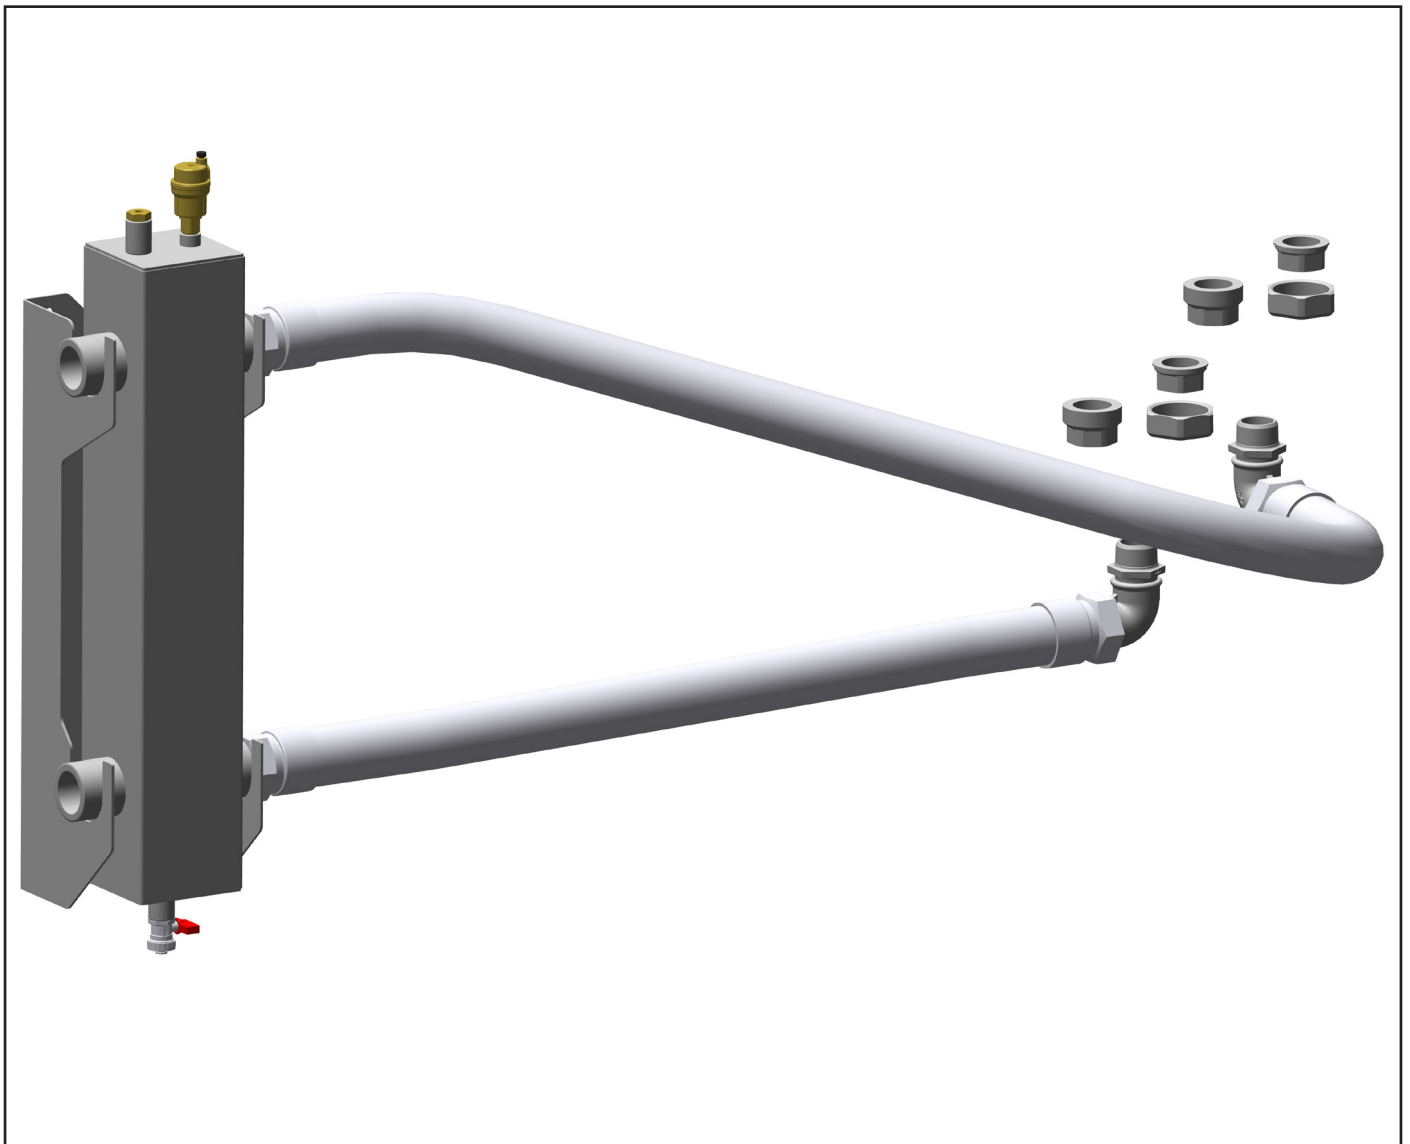

3905173

**OPEN VERDELER VOOR 1-2 KETELS ΔT 10-20K
BOILER LOW LOSS HEADER dT10-20K
HYDRAULISCHE WEICHE dT10-20K
BOUTEILLE 1-2 CHAUDIÈRES DT10-20K
SEP IDRAULICO CALDAIA ΔT 10-20K**

Optie / Option / Zubehör / Option / Optionale

3905175
 ISOLATIESET VOOR OV 200KW
 INSULATION FOR LLH 200KW
 DÄMMUNG HYDRAULISCHE WEICHE DT10-20K
 ISOLATION BOUTEILLE 1-2 CHAUDIÈRES DT10-20K
 KIT ISOLAMENTO SEPARATORE IDRAULICO 200kW