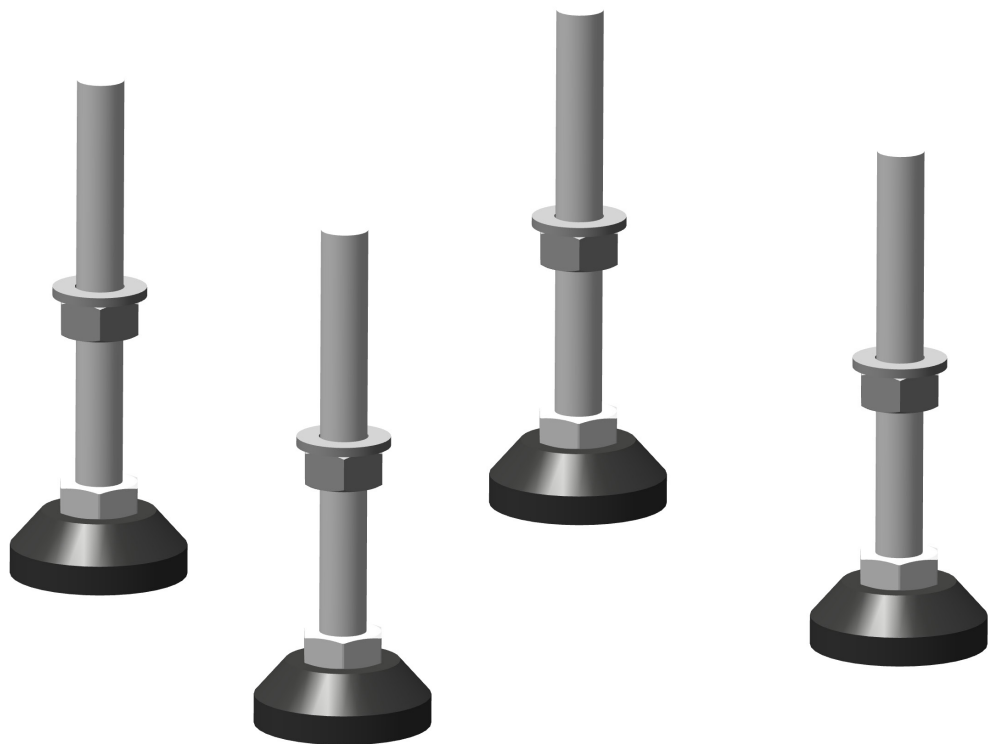

3905347

**STELPOTEN TRIGON L PLUS (4X)
STELLFÜSSE TRIGON L PLUS (4X)
MOUNTING FEET TRIGON L PLUS (4X)
KIT de 4x PIEDS POUR TRIGON L PLUS
SUPPORTI PER TRIGON L PLUS (4X)**

Montage instructie
Assembly instruction
Montagebeispiel
Instructions de montage
Istruzioni di montaggio