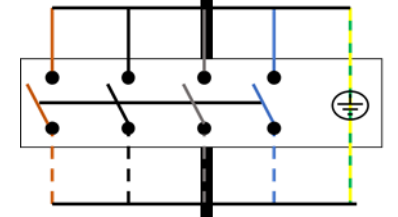

## Buffervat parallel

Buitenvoeler

Bus is polariteit gevoelig  
B op B T op T

werkschakelaar

400V~3N

Externe pomp

3 wegklep 230V

400V~3N