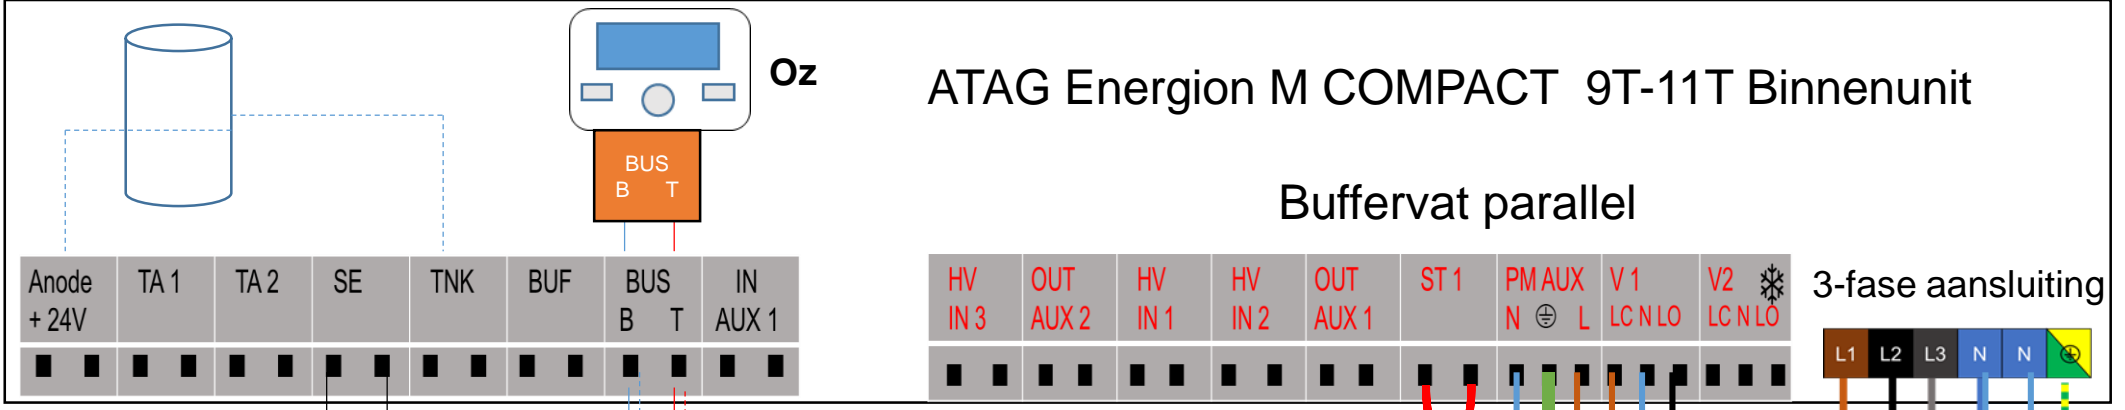

ATAG Energion M COMPACT 9T-11T Binnenunit

Buffervat parallel