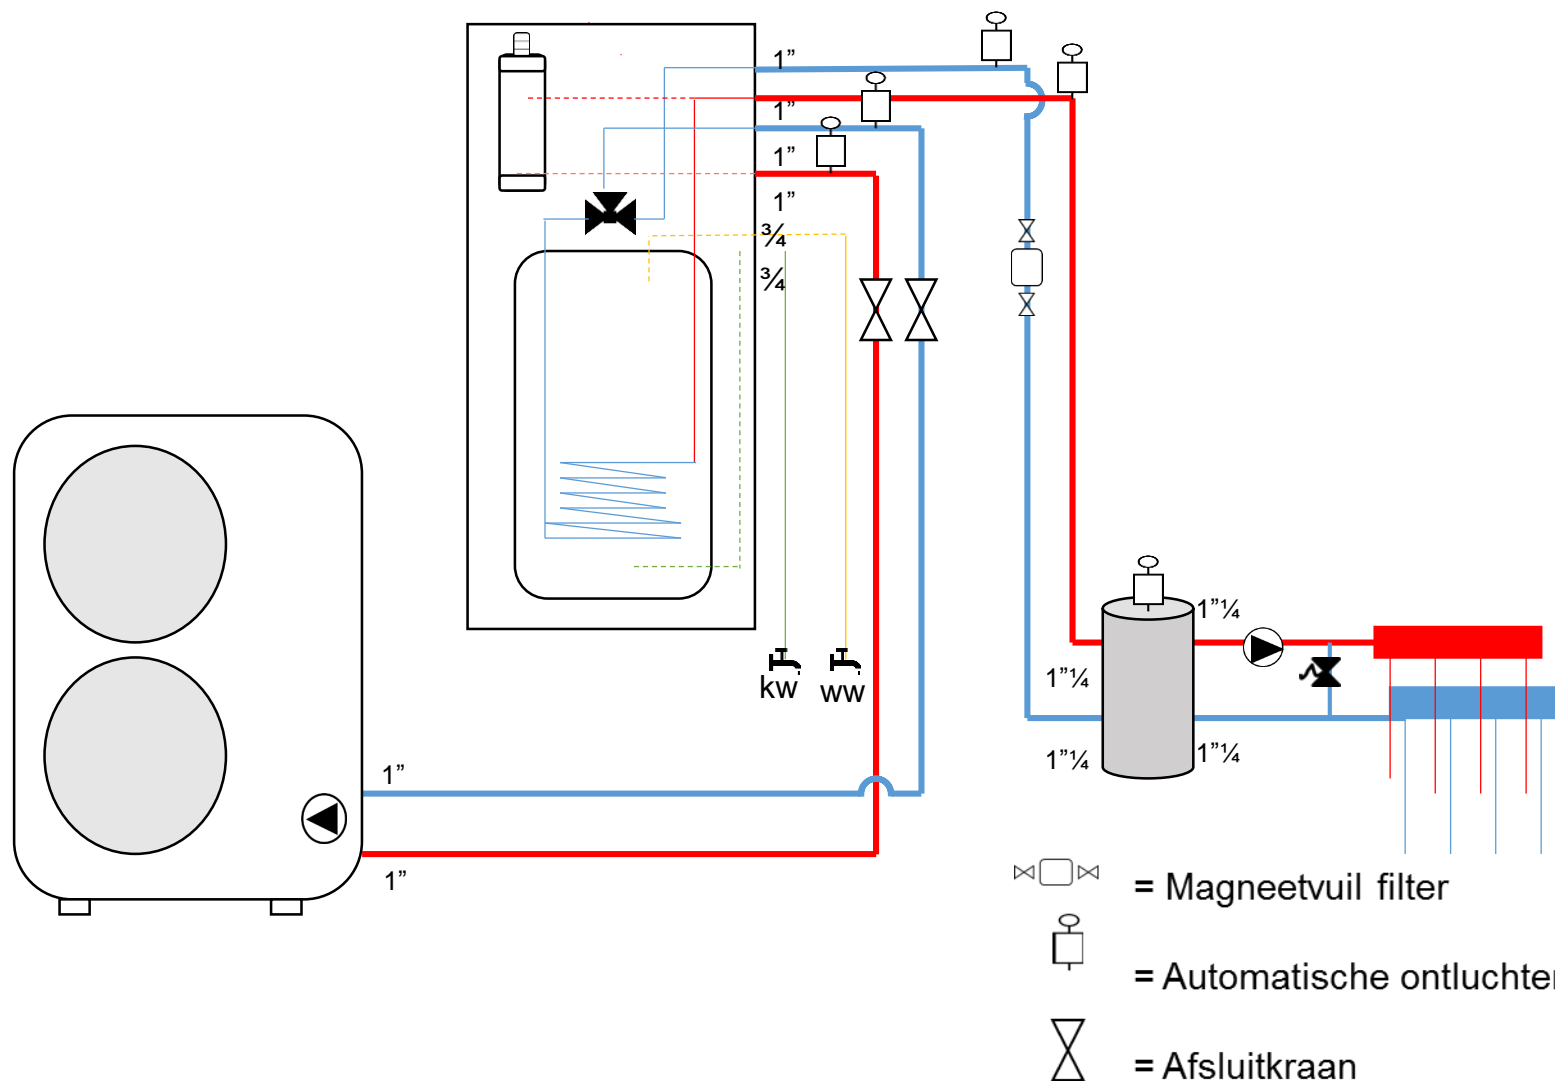

### **Rechts aansluiting**

ATAG Energion M Systemen	Artikelnummers
<b>1-fase</b>	
Energion M Compact 4	3069688
Energion M Compact 5	3069690
<b>3-fase</b>	
Energion M Compact 7T	3069696
<b>Regelingen</b>	
ATAG CUBE	AACUBE0U
ATAG One Zone zwart	AAONEZ0Z
ATAG One Zone wit	AAONEW0Z
<b>Overige Accessoires</b>	
Energion Compact Aansluiting rechts	3319177
Leidingset flexibel 1 mtr	3078151
Leidingset flexibel 3 mtr	3078152
Leidingset flexibel 10 mtr	3078153
Anti bevrozingset	3318771
Steunbalken, rubber, met geleiderails	3078097
Verwarmingselement condensafvoer	3319087
Condensverzamelbak	3024383
Muurbeugel buiten unit	3078101
trillingsdemper ( 4x) t.b.v. muurbeugel	3078102
Cv-buffervat 50 liter	3060713

# ATAG Energion M COMPACT 4-5-7T Binnenunit

Buffervat parallel

Bus is polariteit gevoelig  
B op B T op T

ATAG Energion M Systemen	Artikelnummers
<b>3-fase</b>	
Energion M Compact 9T	3069698
Energion M Compact 11T	3069699
<b>Regelingen</b>	
ATAG CUBE	AACUBE0U
ATAG One Zone zwart	AAONEZ0Z
ATAG One Zone wit	AAONEW0Z
<b>Overige Accessoires</b>	
Energion Compact Aansluiting rechts	3319177
Leidingset flexibel 1 mtr	3078151
Leidingset flexibel 3 mtr	3078152
Leidingset flexibel 10 mtr	3078153
Anti bevrozingset	3318771
Steunbalken, rubber, met geleiderails	3078097
Verwarmingselement condensafvoer	3319087
Condensverzamelbak	3024383
Muurbeugel buiten unit	3078101
trillingsdemper ( 4x) t.b.v. muurbeugel	3078102
Cv-buffervat 50 liter	3060713