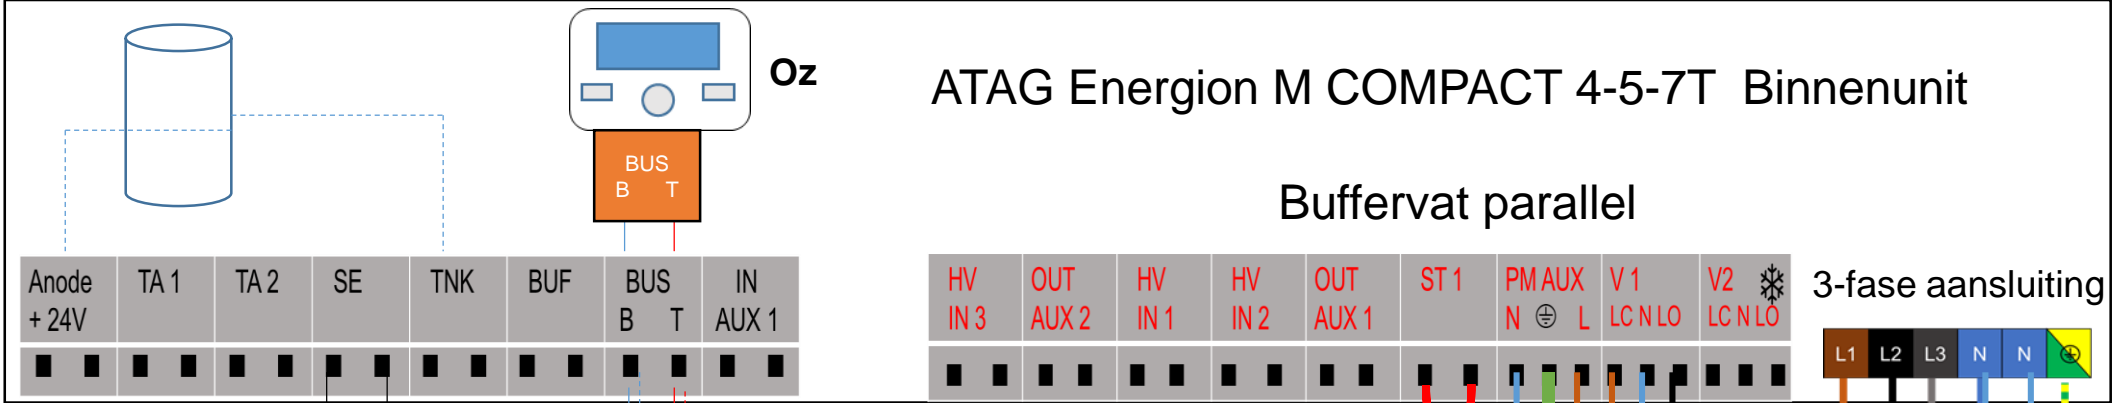

## **Buffervat parallel**

### **Rechts aansluiting**

ATAG Energion M Systemen	Artikelnummers
<b>1-fase</b>	
Energion M Compact 4	3069688
Energion M Compact 5	3069690
<b>3-fase</b>	
Energion M Compact 7T	3069696
<b>Regelingen</b>	
ATAG CUBE	AACUBE0U
ATAG One Zone zwart	AAONEZ0Z
ATAG One Zone wit	AAONEW0Z
<b>Overige Accessoires</b>	
Energion Compact Aansluiting rechts	3319177
Leidingset flexibel 1 mtr	3078151
Leidingset flexibel 3 mtr	3078152
Leidingset flexibel 10 mtr	3078153
Anti bevrozingset	3318771
Steunbalken, rubber, met geleiderails	3078097
Verwarmingselement condensafvoer	3319087
Condensverzamelbak	3024383
Muurbeugel buiten unit	3078101
trillingsdemper ( 4x) t.b.v. muurbeugel	3078102
Cv-buffervat 50 liter	3060713

# ATAG Energion M COMPACT 4-5-7T Binnenunit

Buffervat parallel

Bus is polariteit gevoelig  
B op B T op T

ATAG Energion M Systemen	Artikelnummers
<b>3-fase</b>	
Energion M Compact 9T	3069698
Energion M Compact 11T	3069699
<b>Regelingen</b>	
ATAG CUBE	AACUBE0U
ATAG One Zone zwart	AAONEZ0Z
ATAG One Zone wit	AAONEW0Z
<b>Overige Accessoires</b>	
Energion Compact Aansluiting rechts	3319177
Leidingset flexibel 1 mtr	3078151
Leidingset flexibel 3 mtr	3078152
Leidingset flexibel 10 mtr	3078153
Anti bevrozingset	3318771
Steunbalken, rubber, met geleiderails	3078097
Verwarmingselement condensafvoer	3319087
Condensverzamelbak	3024383
Muurbeugel buiten unit	3078101
trillingsdemper ( 4x) t.b.v. muurbeugel	3078102
Cv-buffervat 50 liter	3060713