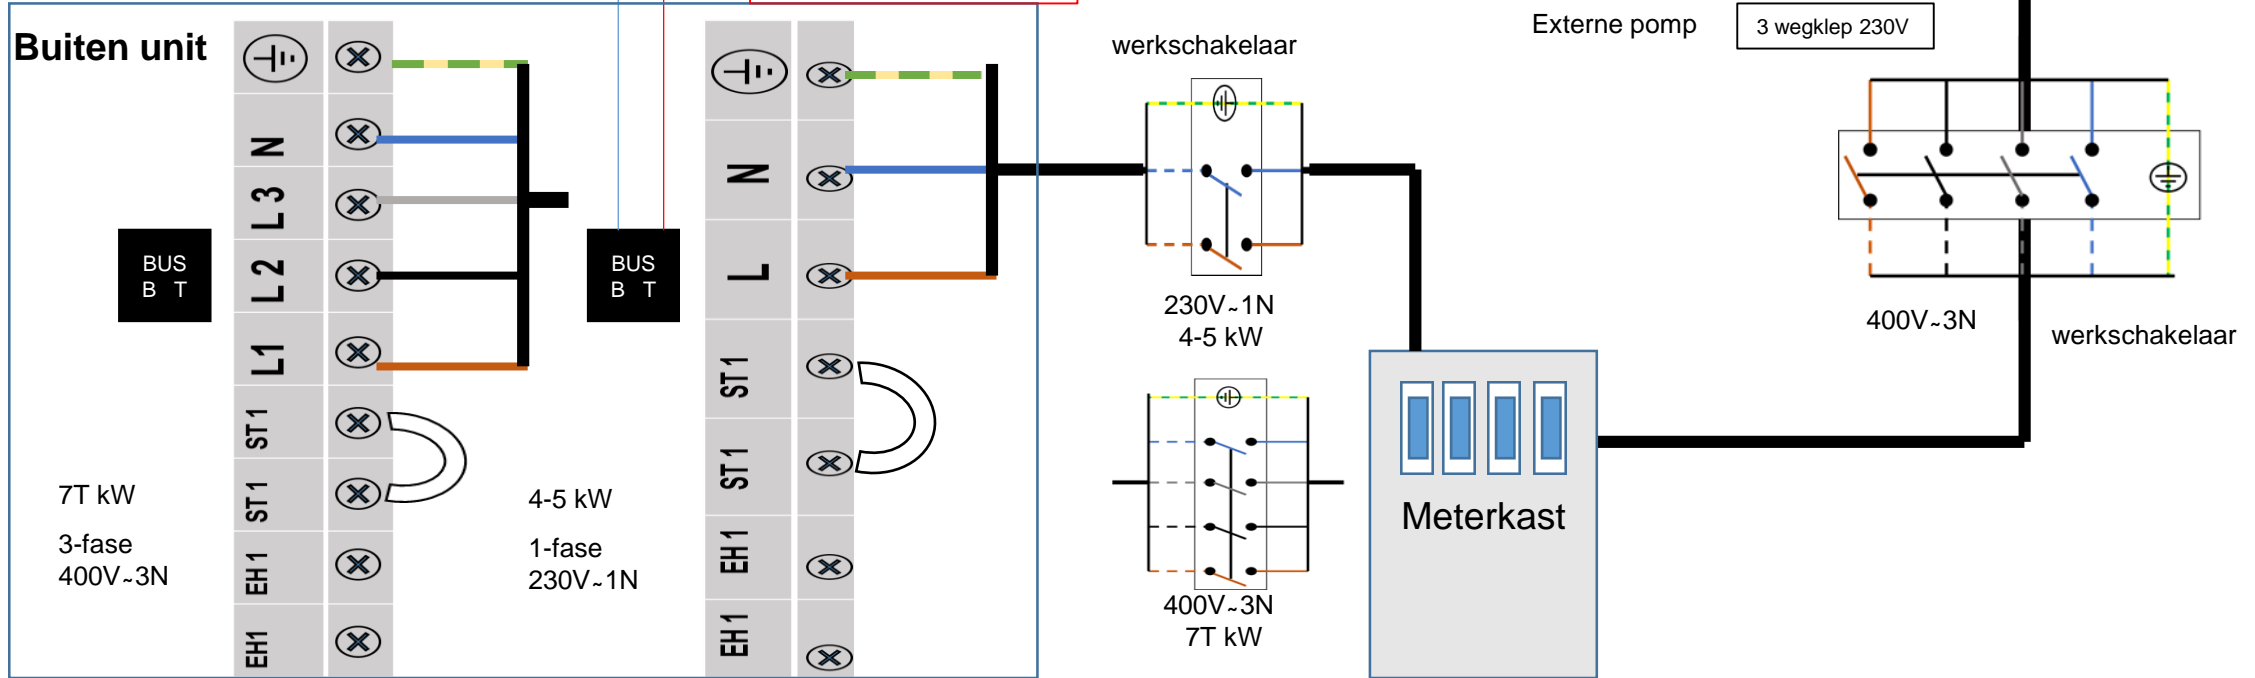

## **Buffervat parallel**

### **Rechts aansluiting**

ATAG Energion M Systemen	Artikelnummers
<b>1-fase</b>	
Energion M Compact 4	3069688
Energion M Compact 5	3069690
<b>3-fase</b>	
Energion M Compact 7T	3069696
<b>Regelingen</b>	
ATAG CUBE	AACUBE0U
ATAG One Zone zwart	AAONEZ0Z
ATAG One Zone wit	AAONEW0Z
<b>Overige Accessoires</b>	
Energion Compact Aansluiting rechts	3319177
Leidingset flexibel 1 mtr	3078151
Leidingset flexibel 3 mtr	3078152
Leidingset flexibel 10 mtr	3078153
Anti bevrozingset	3318771
Steunbalken, rubber, met geleiderails	3078097
Verwarmingselement condensafvoer	3319087
Condensverzamelbak	3024383
Muurbeugel buiten unit	3078101
trillingsdemper ( 4x) t.b.v. muurbeugel	3078102
Cv-buffervat 50 liter	3060713

# ATAG Energion M COMPACT 4-5-7T Binnenunit

Buffervat parallel

Bus is polariteit gevoelig  
B op B T op T

ATAG Energion M Systemen	Artikelnummers
<b>3-fase</b>	
Energion M Compact 9T	3069698
Energion M Compact 11T	3069699
<b>Regelingen</b>	
ATAG CUBE	AACUBE0U
ATAG One Zone zwart	AAONEZ0Z
ATAG One Zone wit	AAONEW0Z
<b>Overige Accessoires</b>	
Energion Compact Aansluiting rechts	3319177
Leidingset flexibel 1 mtr	3078151
Leidingset flexibel 3 mtr	3078152
Leidingset flexibel 10 mtr	3078153
Anti bevrozingset	3318771
Steunbalken, rubber, met geleiderails	3078097
Verwarmingselement condensafvoer	3319087
Condensverzamelbak	3024383
Muurbeugel buiten unit	3078101
trillingsdemper ( 4x) t.b.v. muurbeugel	3078102
Cv-buffervat 50 liter	3060713