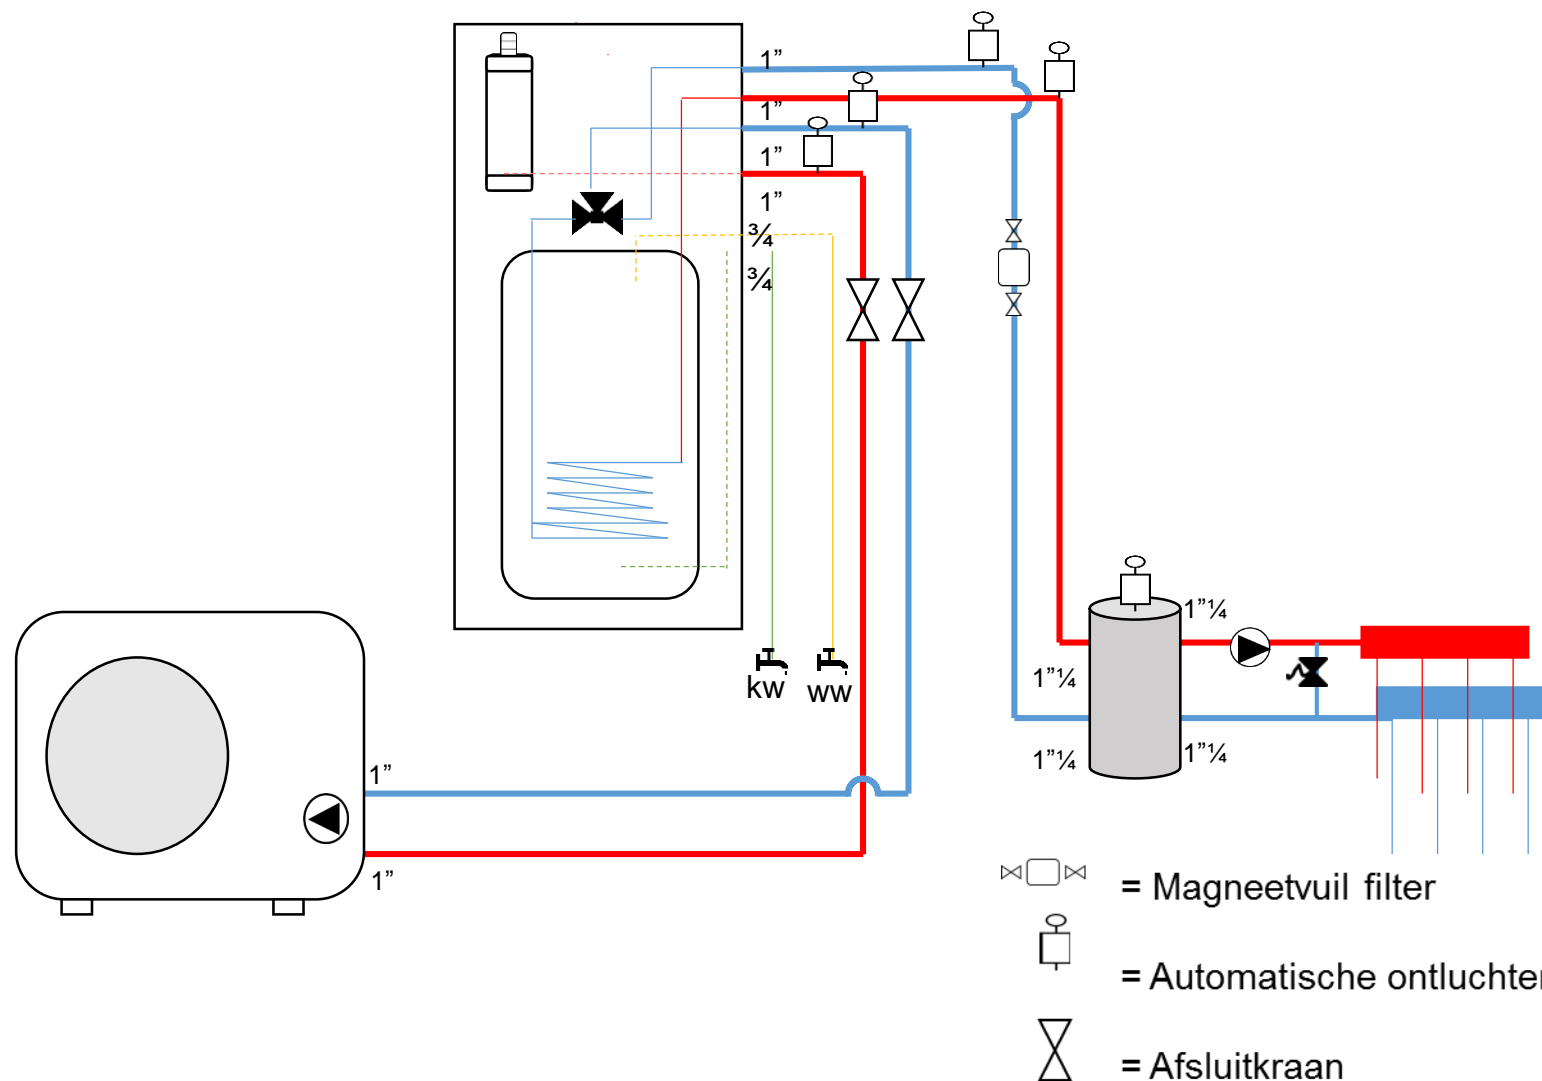

## **Buffervat parallel**

### **Rechts aansluiting**

ATAG Energion M Systemen	Artikelnummers
<b>1-fase</b>	
Energion M Compact 4	3069688
Energion M Compact 5	3069690
<b>3-fase</b>	
Energion M Compact 7T	3069696
<b>Regelingen</b>	
ATAG CUBE	AACUBE0U
ATAG One Zone zwart	AAONEZ0Z
ATAG One Zone wit	AAONEW0Z
<b>Overige Accessoires</b>	
Energion Compact Aansluiting rechts	3319177
Leidingset flexibel 1 mtr	3078151
Leidingset flexibel 3 mtr	3078152
Leidingset flexibel 10 mtr	3078153
Anti bevrozingset	3318771
Steunbalken, rubber, met geleiderails	3078097
Verwarmingselement condensafvoer	3319087
Condensverzamelbak	3024383
Muurbeugel buiten unit	3078101
trillingsdemper ( 4x) t.b.v. muurbeugel	3078102
Cv-buffervat 50 liter	3060713