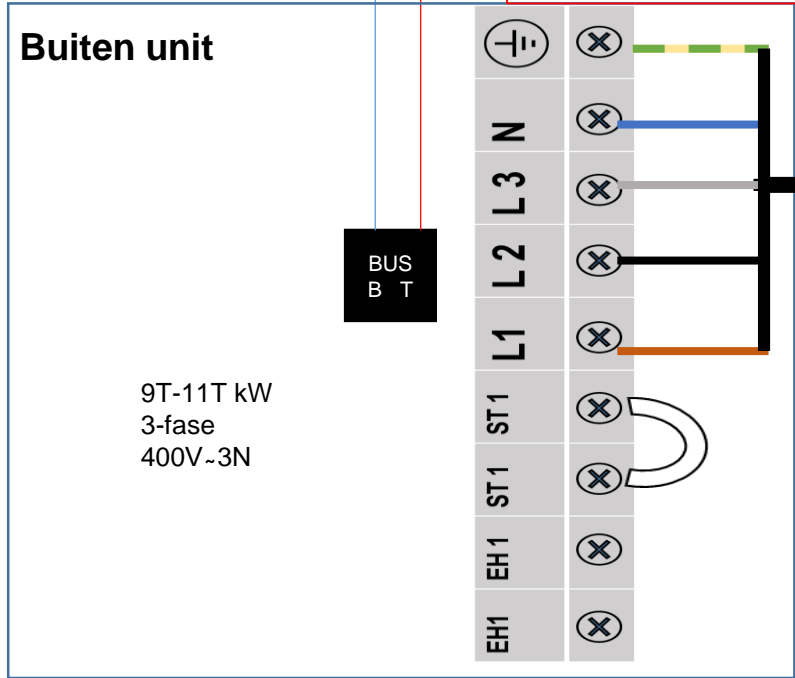

Buitenvoeler

Bus is polariteit gevoelig
B op B T op T